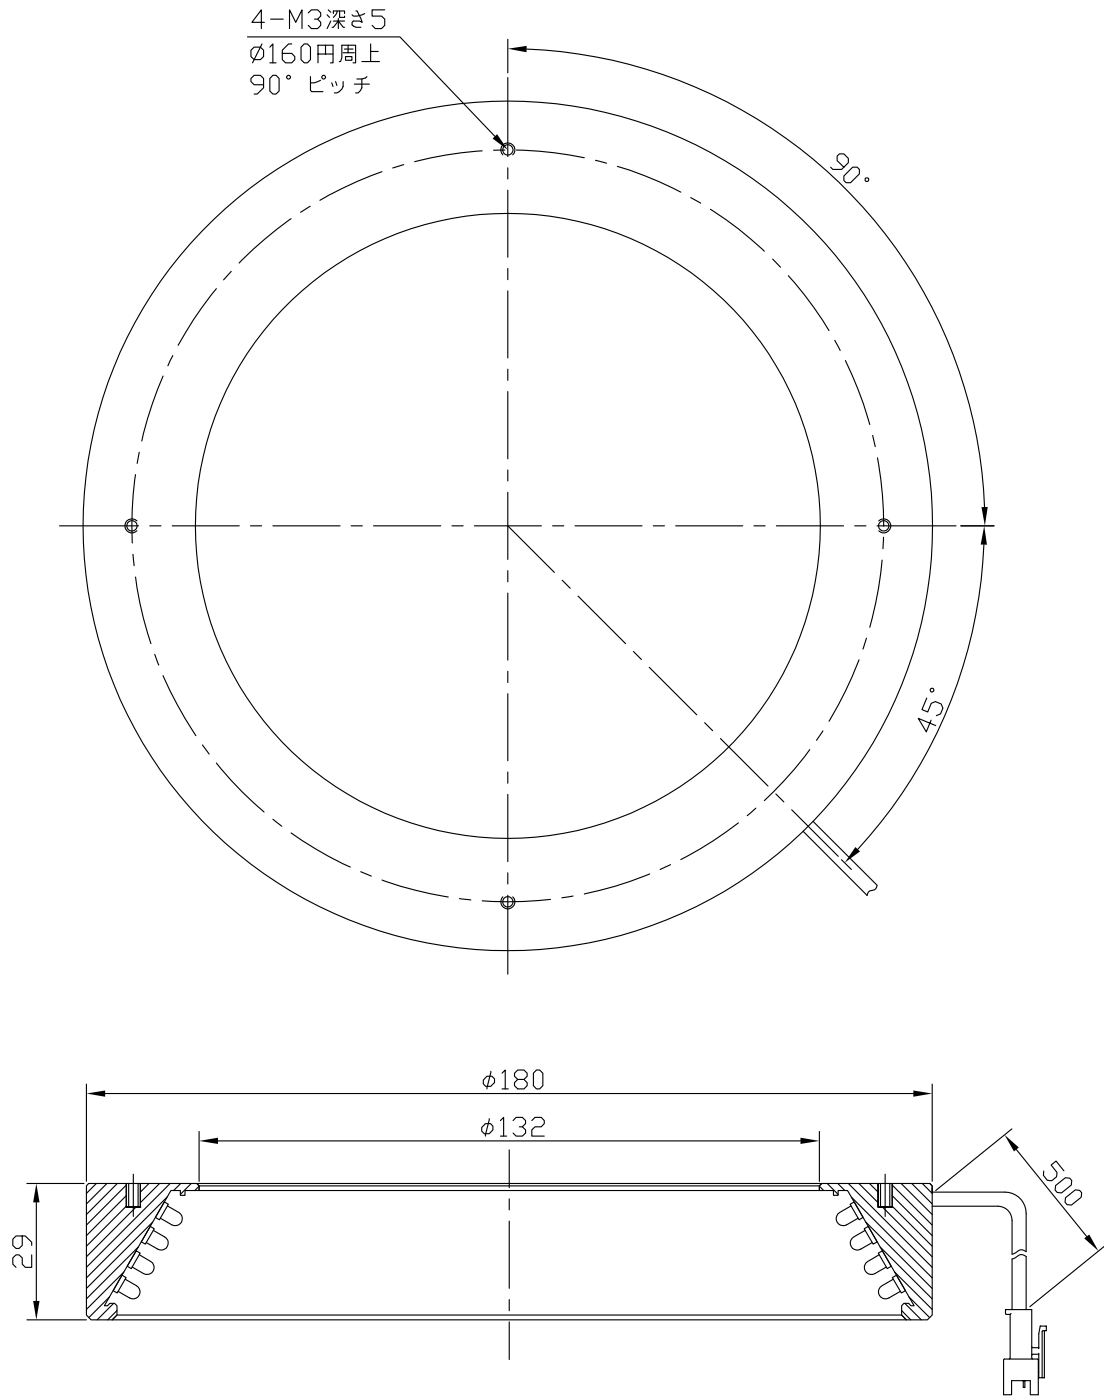

IPS-R18030-□

型 式	IPS-R18030-□
発 光 色	R(赤)/W(白)/G(緑)/B(青)
入力電圧	DC 24V(max)
消費電力	9.1W(R)/14.9W(W,G,B)
コネクタ極性	1:+、2:NC、3:-

注) 拡散板: オプション

I.P.System