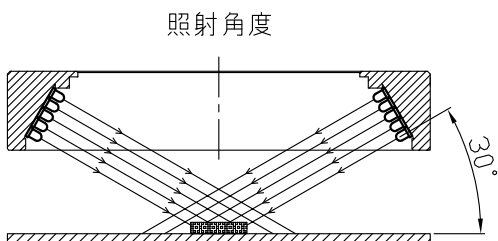

IPS-R18030-□

型 式	IPS-R18030-□
発 光 色	R(赤)/W(白)/G(緑)/B(青)
入力電圧	DC 24V(max)
消費電力	9.1W(R)/14.9W(W,G,B)
コネクタ極性	1:+、2:NC、3:-

注) 拡散板: オプション

I.P.System