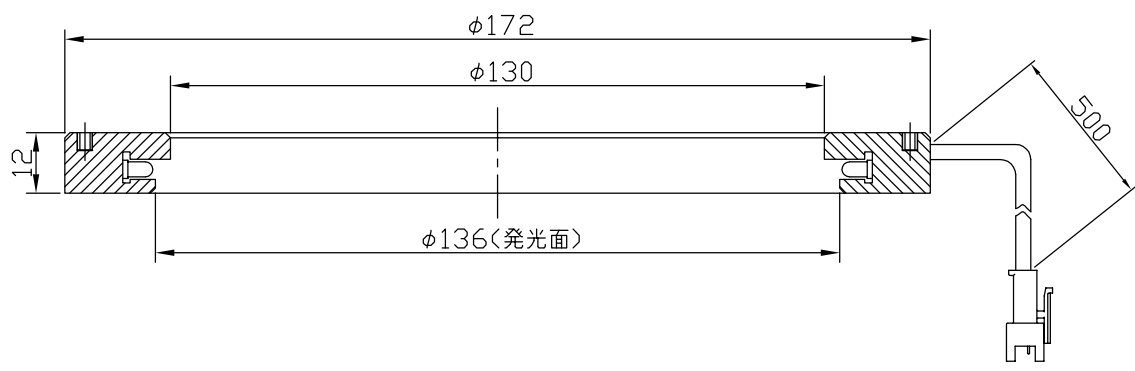

IPS-R17200-□

型 式	IPS-R17200-□
発 光 色	R(赤)/W(白)/G(緑)/B(青)
入力電圧	DC 24V(max)
消費電力	2.4W(R)/4.1W(W,G,B)
コネクタ極性	1:+、2:NC、3:-

注) 拡散板: オプション