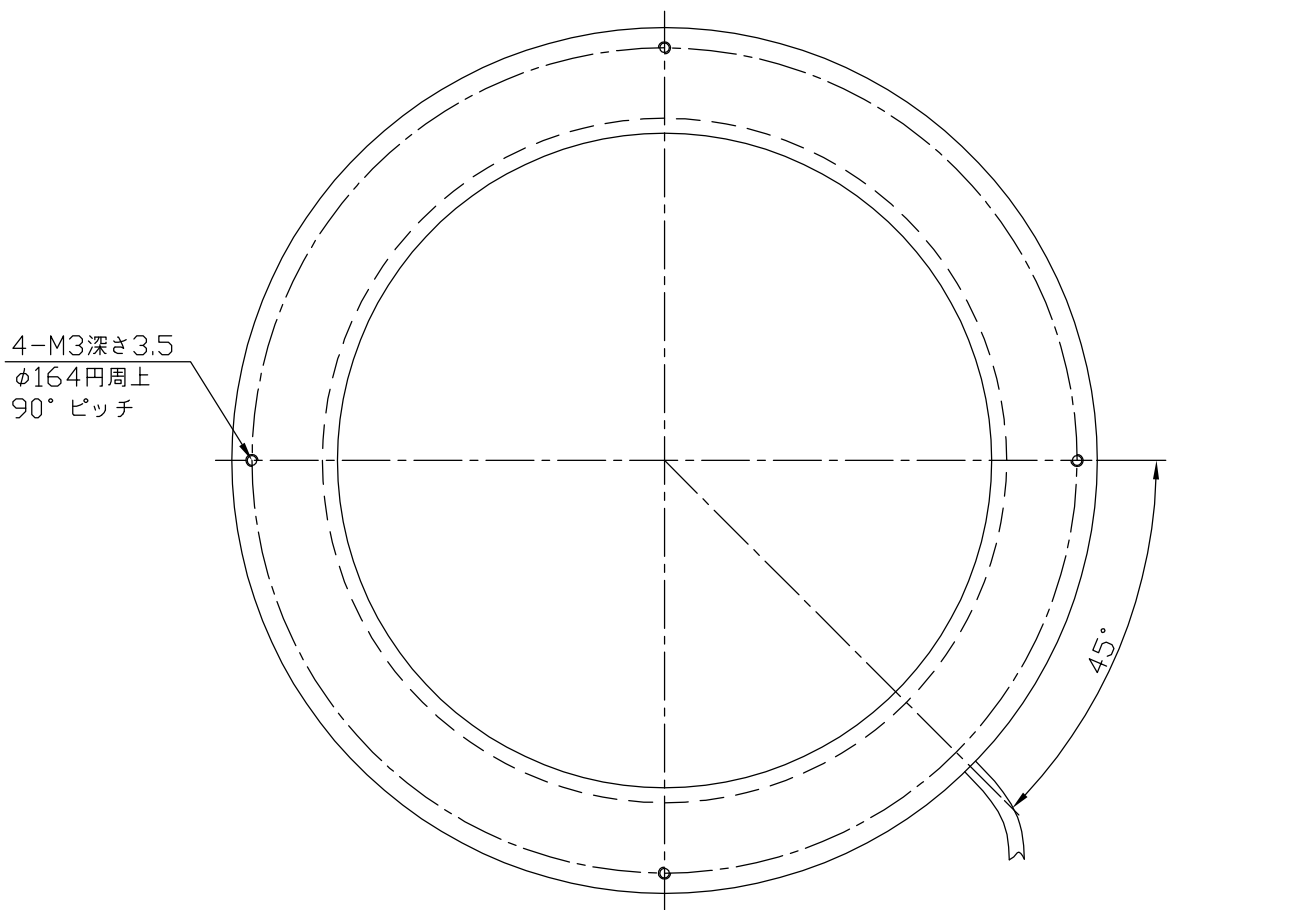

IPS-R17200-□

型 式	IPS-R17200-□
発 光 色	R(赤)/W(白)/G(緑)/B(青)
入力電圧	DC 24V(max)
消費電力	2.4W(R)/4.1W(W,G,B)
コネクタ極性	1:+、2:NC、3:-

注) 拡散板: オプション