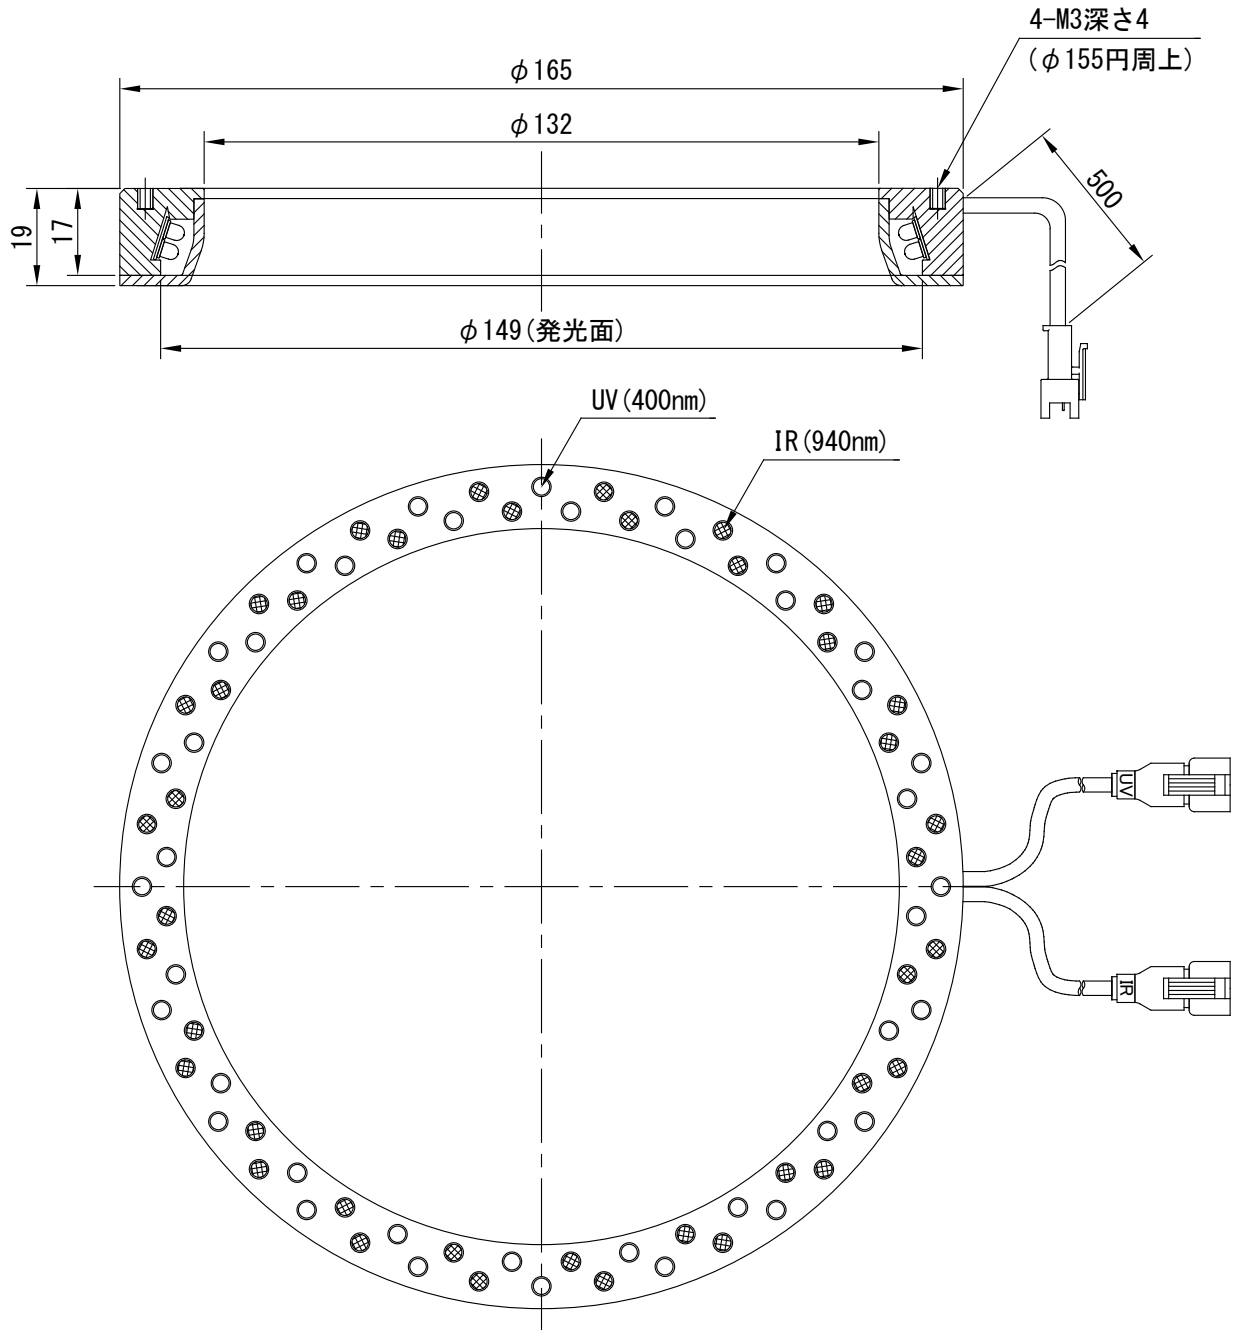

IPS-R165175-UV/IR

型 式	IPS-R165175-UV/IR
発 光 色	UV (紫外 : 400nm) IR (赤外 : 940nm)
入力電圧	DC 24V (max)
消費電力	3.7W (UV) / 2.3W (IR)
コネクタ極性	1:+、2:NC、3:-

照射角度

I. P. System