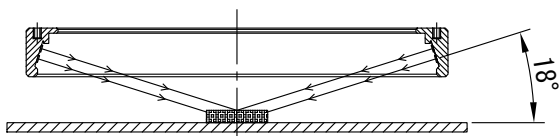

IPS-R165175-UV/IR

型 式	IPS-R165175-UV/IR
発 光 色	UV (紫外 : 400nm) IR (赤外 : 940nm)
入力電圧	DC 24V (max)
消費電力	3.7W (UV) / 2.3W (IR)
コネクタ極性	1:+、2:NC、3:-

照射角度

I. P. System