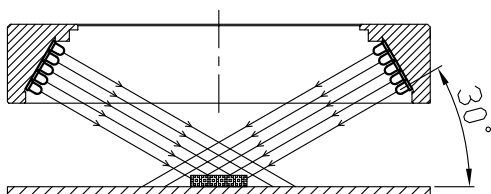

IPS-R15030-□

型 式	IPS-R15030-□
発 光 色	R(赤)/W(白)/G(緑)/B(青)
入力電圧	DC 24V(max)
消費電力	10.1W(R)/15.1W(W,G,B)
コネクタ極性	1:+、2:NC、3:-

照射角度

注) 拡散板: オプション

I.P.System