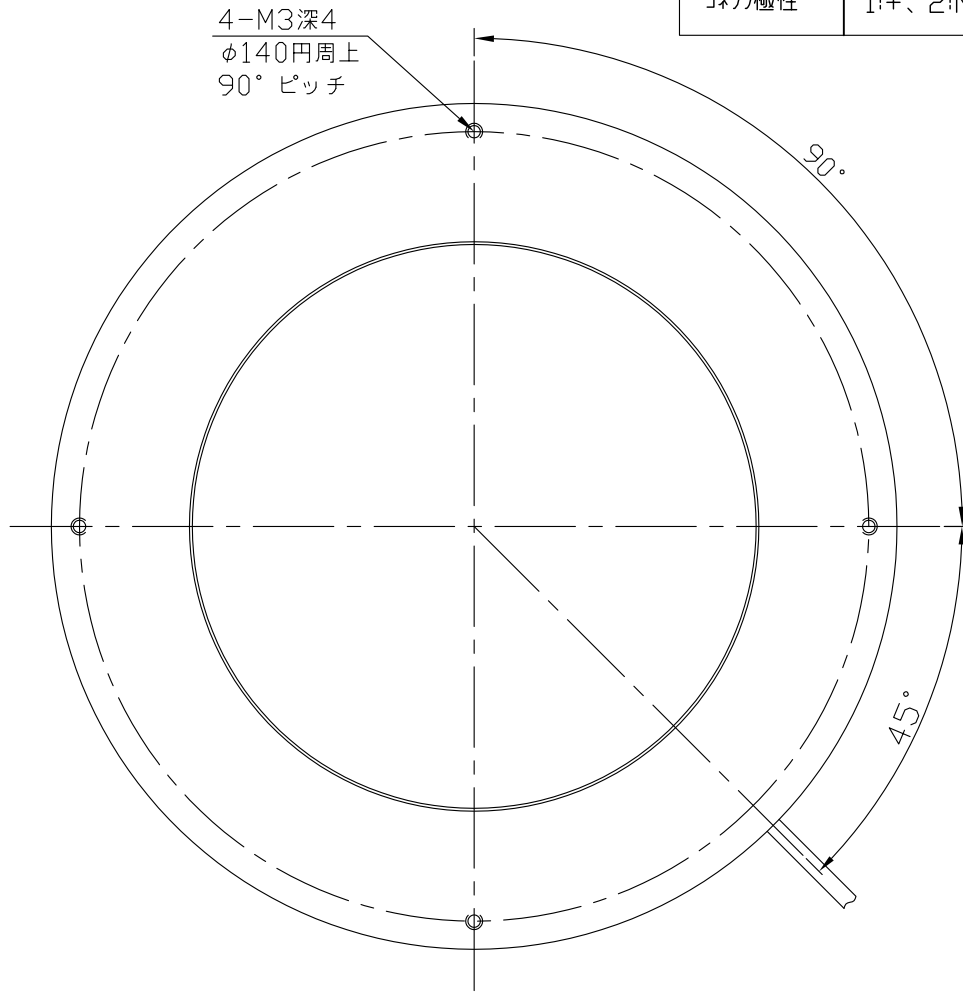

IPS-R15030-□

型 式	IPS-R15030-□
発 光 色	R(赤)/W(白)/G(緑)/B(青)
入力電圧	DC 24V(max)
消費電力	10.1W(R)/15.1W(W,G,B)
コネクタ極性	1:+、2:NC、3:-

照射角度

注) 拡散板: オプション

I.P.System