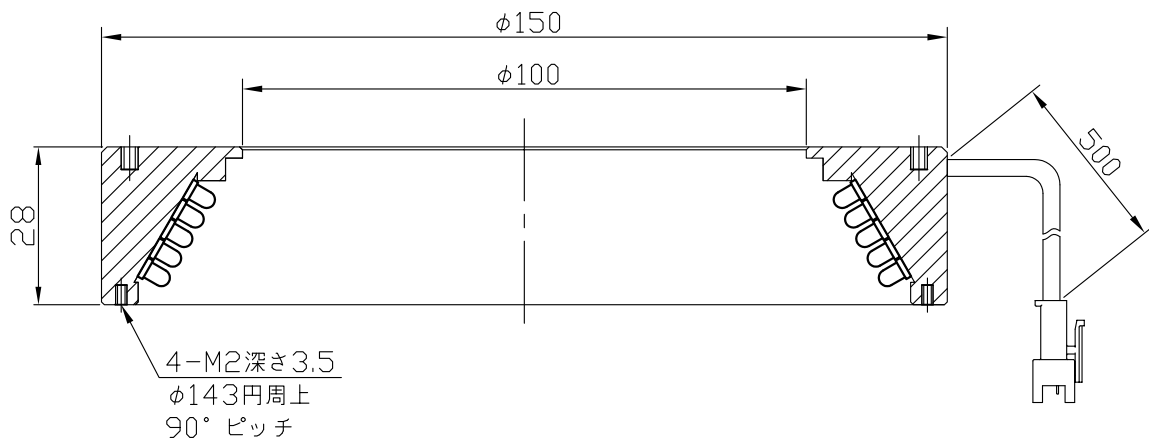

IPS-R15030-□

型 式	IPS-R15030-□
発 光 色	R(赤)/W(白)/G(緑)/B(青)
入力電圧	DC 24V(max)
消費電力	10.1W(R)/15.1W(W,G,B)
コネクタ極性	1:+、2:NC、3:-

照射角度

注) 拡散板: オプション

I.P.System