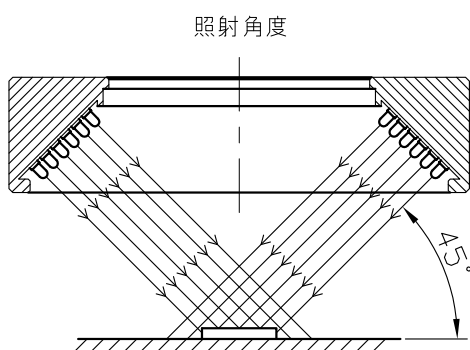

# IPS-R12045-□

型 式	IPS-R12045-□
発 光 色	R(赤)/W(白)/G(緑)/B(青)
入力電圧	DC 24V(max)
消費電力	7.9W(R)/13.2W(W,G,B)
コネクタ極性	1:+、2:NC、3:-

注) 拡散板: オプション

I.P.System