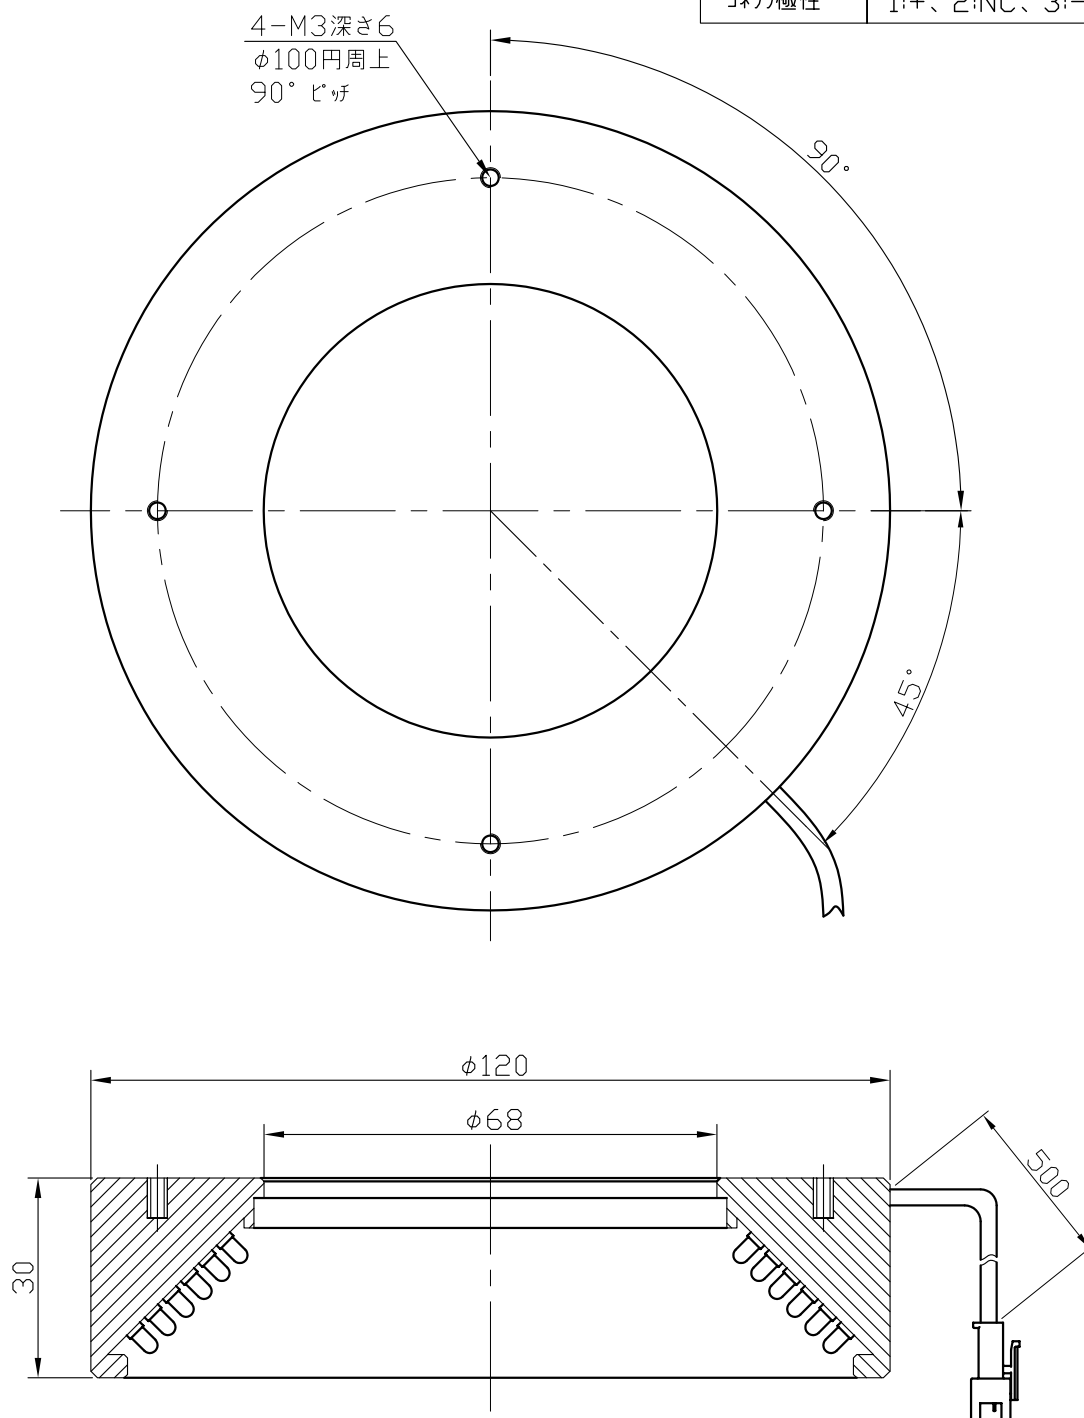

# IPS-R12045-□

型 式	IPS-R12045-□
発 光 色	R(赤)/W(白)/G(緑)/B(青)
入力電圧	DC 24V(max)
消費電力	7.9W(R)/13.2W(W,G,B)
コネクタ極性	1:+、2:NC、3:-

注) 拡散板: オプション

I.P.System