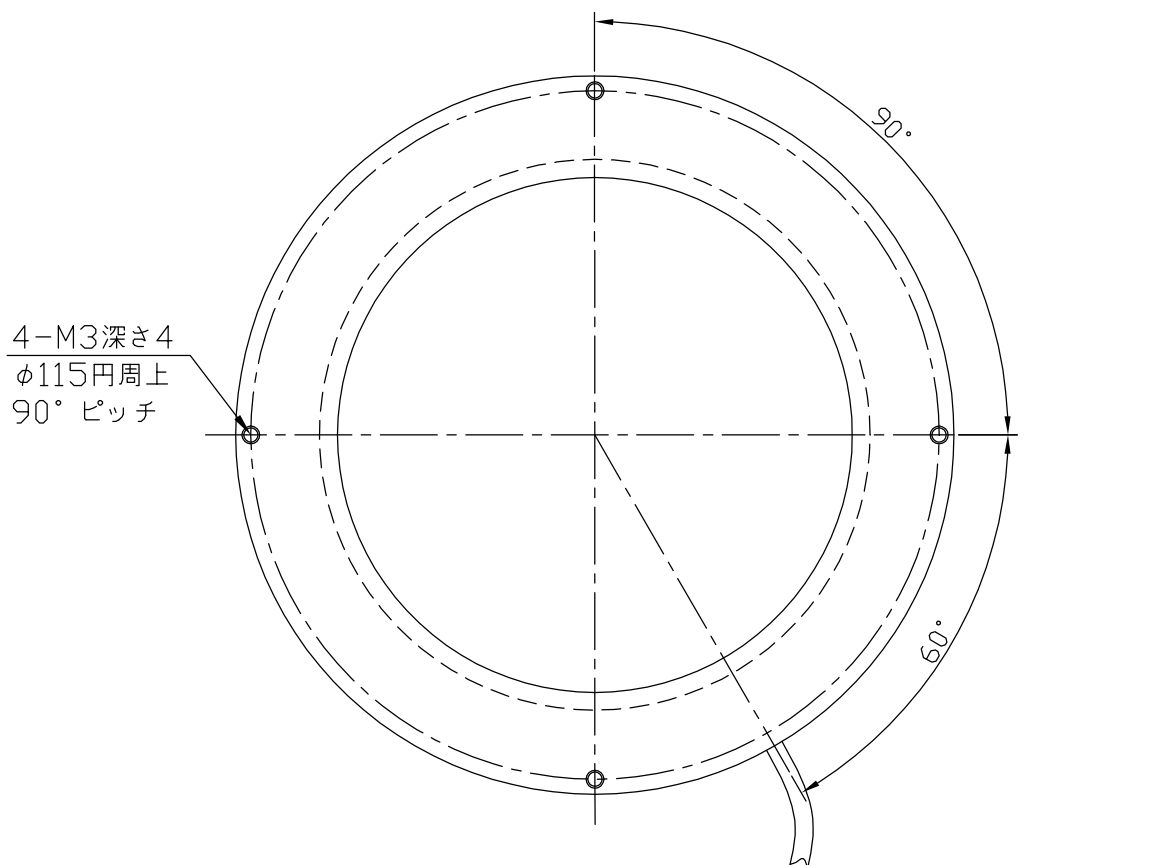

IPS-R12000-□

型 式	IPS-R12000-□
発 光 色	R(赤)/W(白)/G(緑)/B(青)
入力電圧	DC 24V(max)
消費電力	1.4W(R)/2.4W(W,G,B)
コネクタ極性	1:+、2:NC、3:-

注) 拡散板: オプション