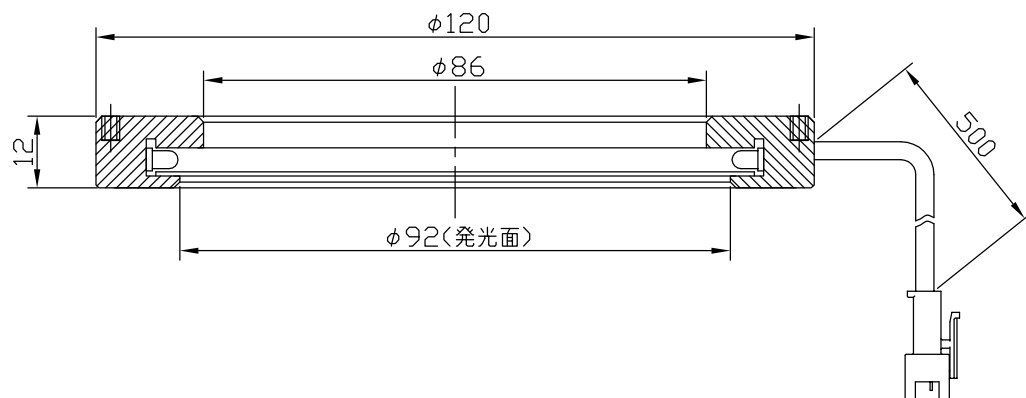

IPS-R12000-□

型 式	IPS-R12000-□
発 光 色	R(赤)/W(白)/G(緑)/B(青)
入力電圧	DC 24V(max)
消費電力	1.4W(R)/2.4W(W,G,B)
コネクタ極性	1:+、2:NC、3:-

注) 拡散板: オプション