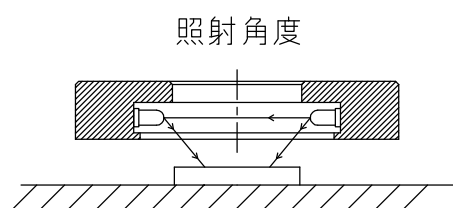

IPS-R12000-□

型 式	IPS-R12000-□
発 光 色	R(赤)/W(白)/G(緑)/B(青)
入力電圧	DC 24V(max)
消費電力	1.4W(R)/2.4W(W,G,B)
コネクタ極性	1:+、2:NC、3:-

注) 拡散板: オプション