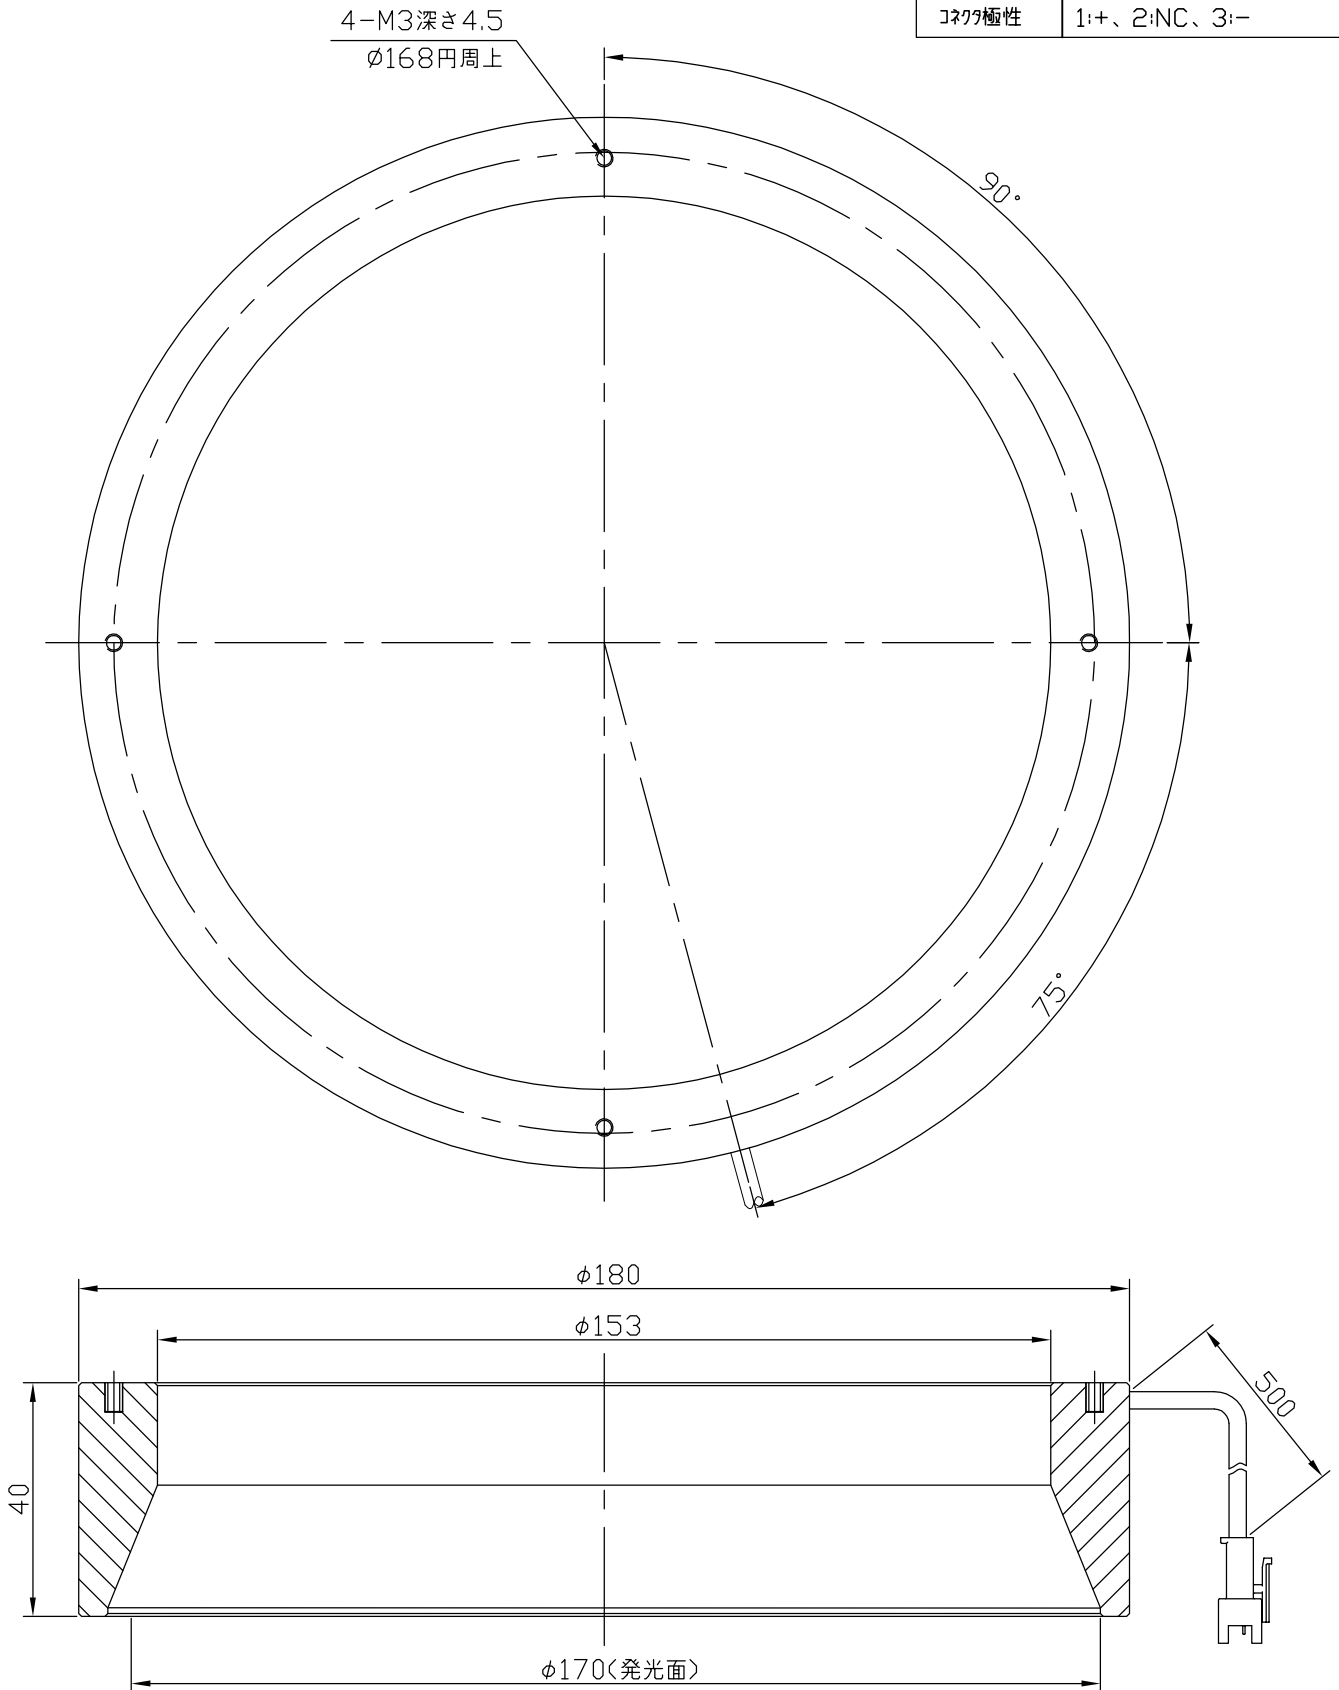

IPS-NSR180-□

| | |
|--------|----------------------|
| 型 式 | IPS-NSR180-□ |
| 発 光 色 | R(赤)/W(白)/G(緑)/B(青) |
| 入力電圧 | DC 24V(max) |
| 消費電力 | 5.0W(R)/11.5W(W,G,B) |
| コネクタ極性 | 1:+、2:NC、3:- |

I.P.System