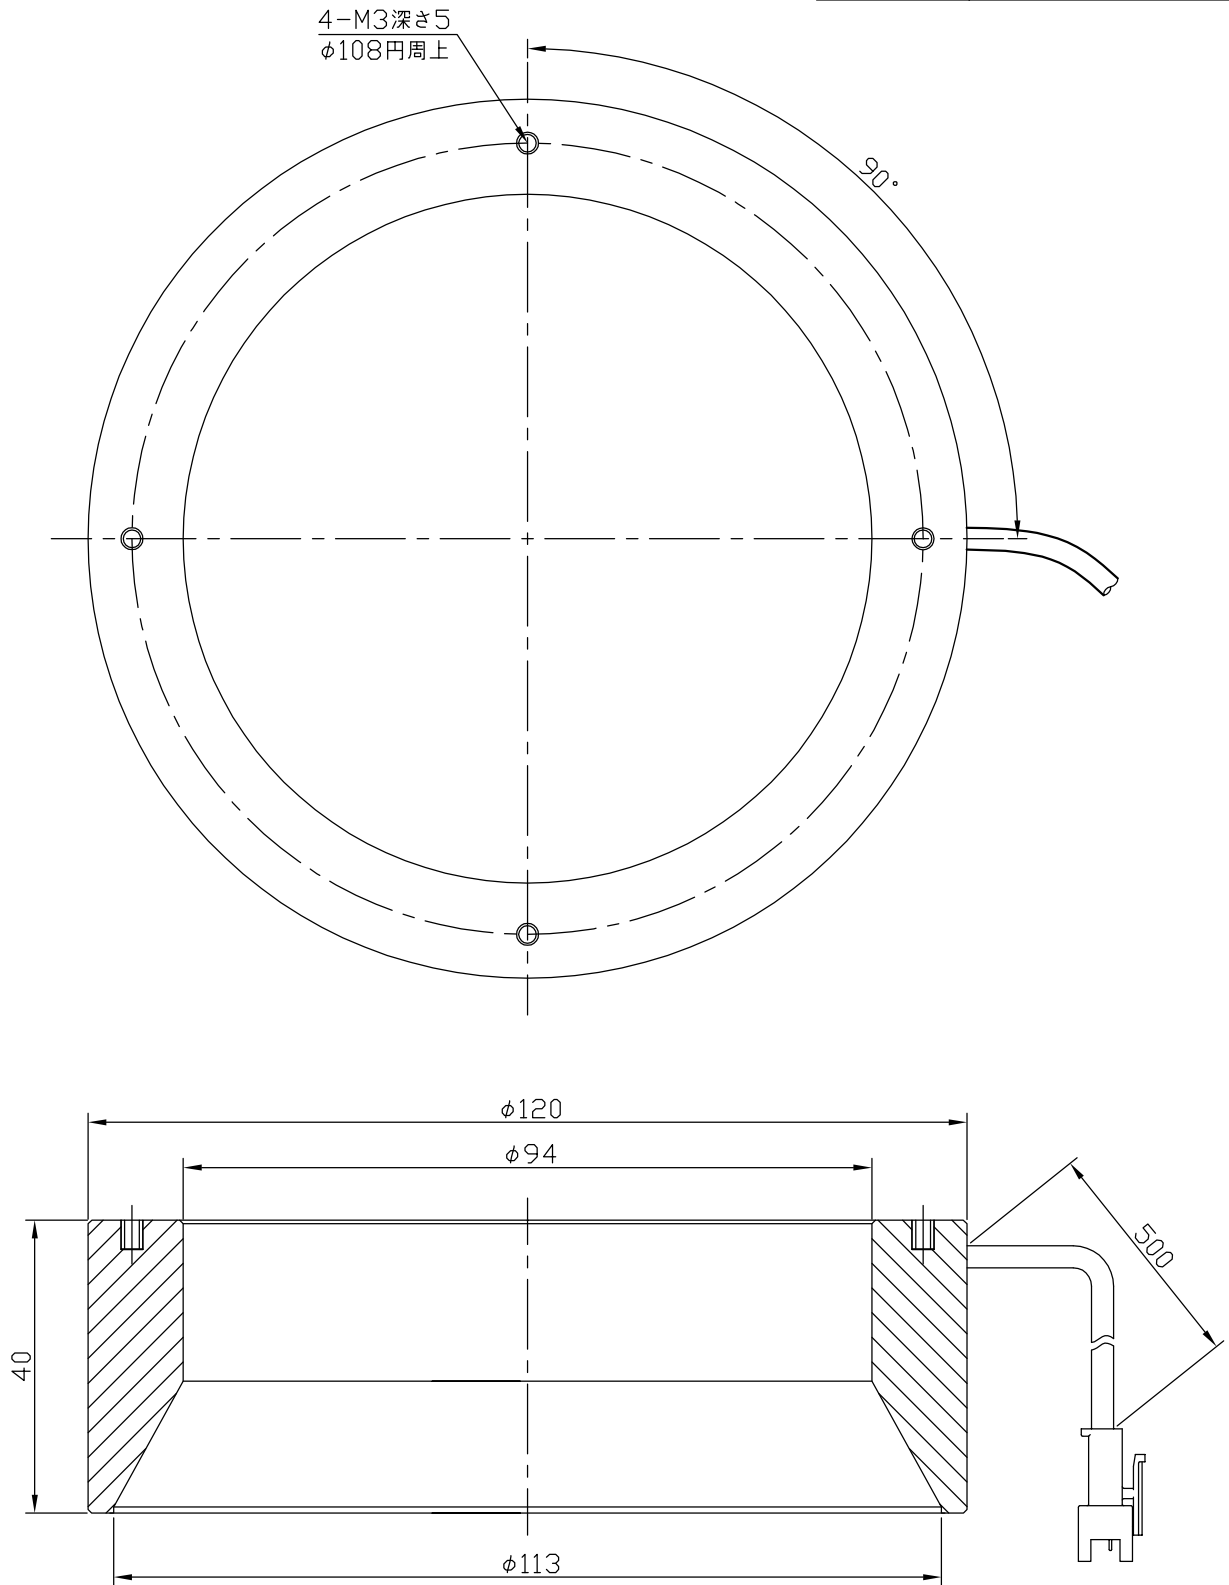

# IPS-NSR120-□

型 式	IPS-NSR120-□
発 光 色	R(赤)/W(白)/G(緑)/B(青)
入力電圧	DC 24V(max)
消費電力	3.4W(R)/5.0W(W,G,B)
コネクタ極性	1:+、2:NC、3:-

I.P.System