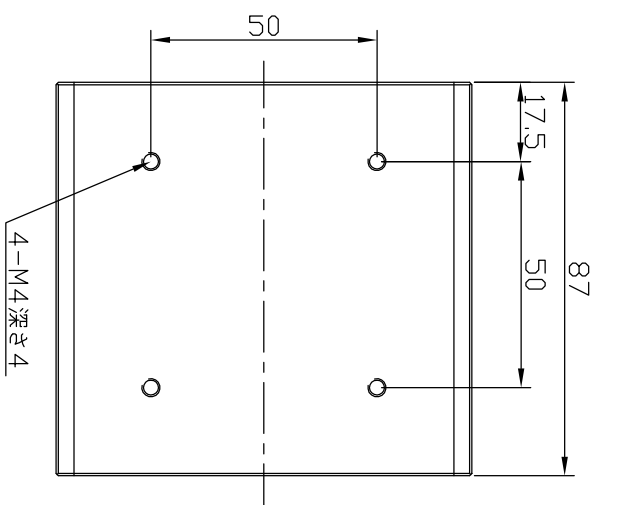

IPS-FV80-□

型 式	IPS-FV80-□
発 光 色	R(赤)/W(白)/G(緑)/B(青)
入力電圧	DC 24V(max)
消費電力	4.3W(R)/7.7W(W,G,B)
3つの極性	1:+、2:NC、3:-

I.P.System