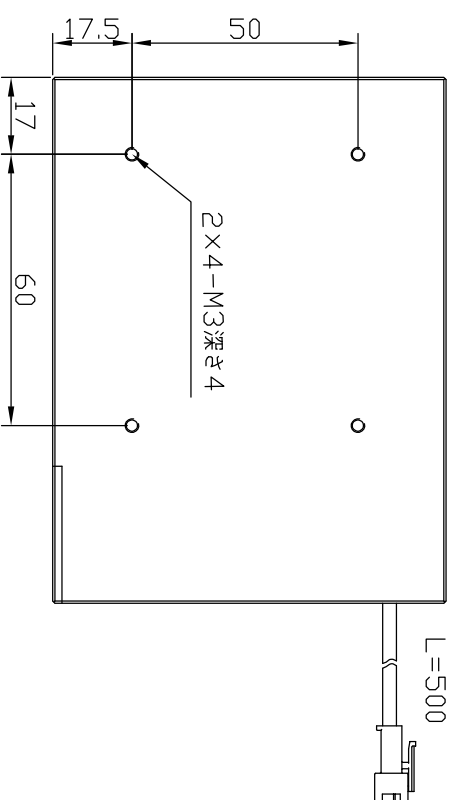

IPS-FV80-□

型 式	IPS-FV80-□
発 光 色	R(赤)/W(白)/G(緑)/B(青)
入力電圧	DC 24V(max)
消費電力	4.3W(R)/7.7W(W,G,B)
3つの極性	1:+、2:NC、3:-

I.P.System