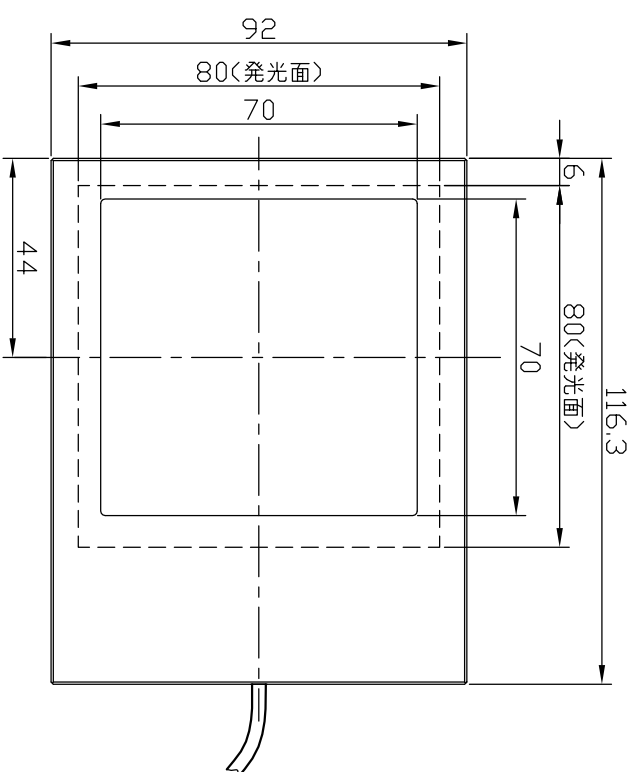

IPS-FV80-□

型 式	IPS-FV80-□
発 光 色	R(赤)/W(白)/G(緑)/B(青)
入力電圧	DC 24V(max)
消費電力	4.3W(R)/7.7W(W,G,B)
3つの極性	1:+、2:NC、3:-

I.P.System