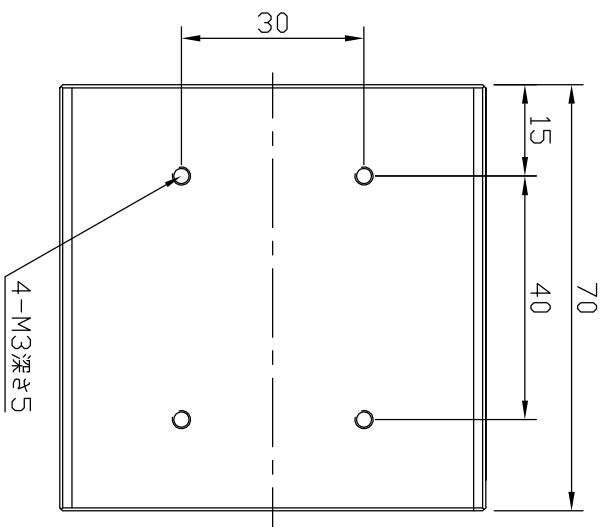

# IPS-FV60-□

型 式	IPS-FV60-□
発 光 色	R(赤)/W(白)/G(緑)/B(青)
入力電圧	DC 24V(max)
消費電力	2.4W(R)/3.6W(W,G,B)
コネクタ極性	1:+、2:NC、3:-