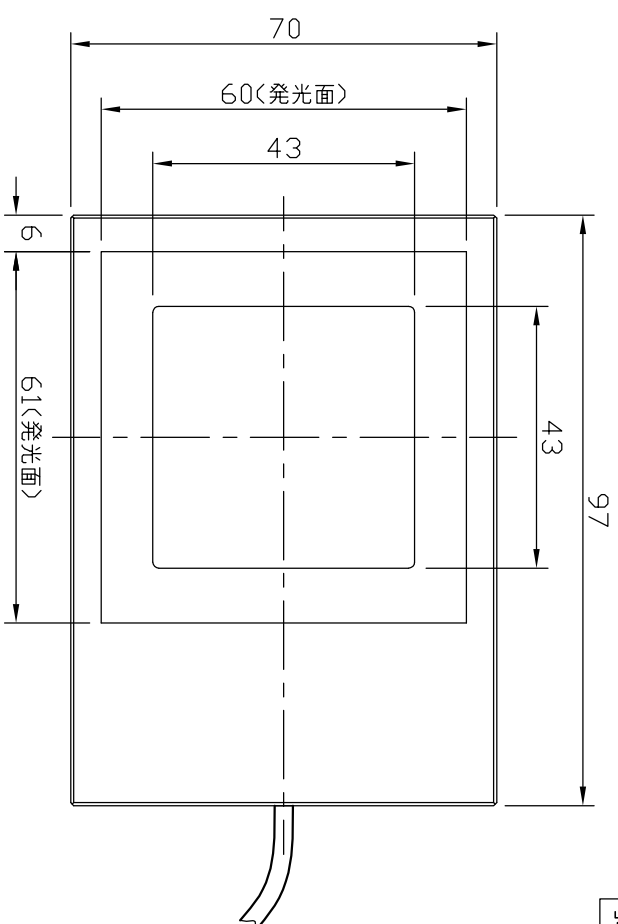

# IPS-FV60-□

型 式	IPS-FV60-□
発 光 色	R(赤)/W(白)/G(緑)/B(青)
入力電圧	DC 24V(max)
消費電力	2.4W(R)/3.6W(W,G,B)
コネクタ極性	1:+、2:NC、3:-