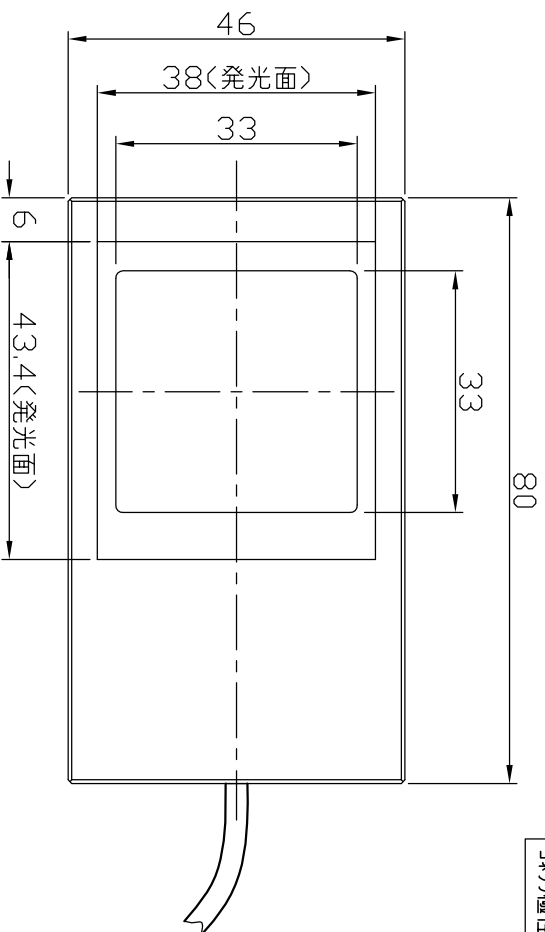

# IPS-FV40-□

|       |                     |
|-------|---------------------|
| 型 式   | IPS-FV40-□          |
| 発 光 色 | R(赤)/W(白)/G(緑)/B(青) |
| 入力電圧  | DC 24V(max)         |
| 消費電力  | 1.4W(R)/1.7W(W,G,B) |
| 接続極性  | 1:+、2:NC、3:-        |