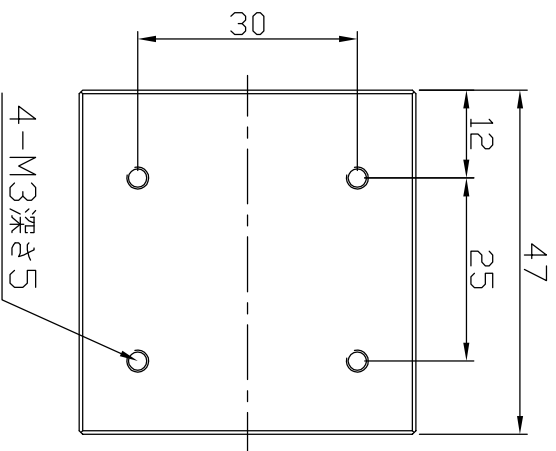

# IPS-FV40-□

|       |                     |
|-------|---------------------|
| 型 式   | IPS-FV40-□          |
| 発 光 色 | R(赤)/W(白)/G(緑)/B(青) |
| 入力電圧  | DC 24V(max)         |
| 消費電力  | 1.4W(R)/1.7W(W,G,B) |
| 接続極性  | 1:+、2:NC、3:-        |