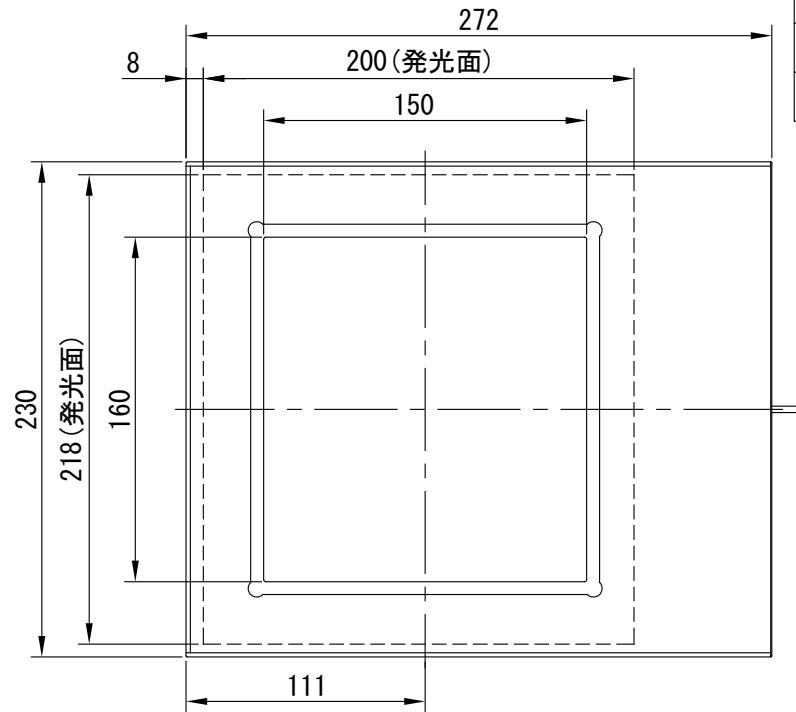

IPS-FV200-□

型 式	IPS-FV200-□
発 光 色	R(赤)/W(白)/G(緑)/B(青)
入力電圧	DC 24V(max)
消費電力	20.2W(R)/33.6W(W, G, B)
コネクタ極性	1:+、2:NC、3:-