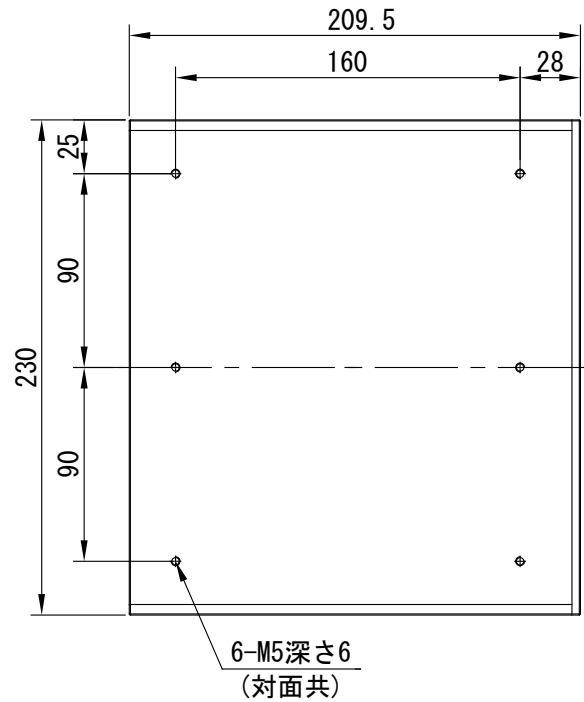

IPS-FV200-□

型 式	IPS-FV200-□
発 光 色	R(赤)/W(白)/G(緑)/B(青)
入力電圧	DC 24V(max)
消費電力	20.2W(R)/33.6W(W, G, B)
コネクタ極性	1:+、2:NC、3:-