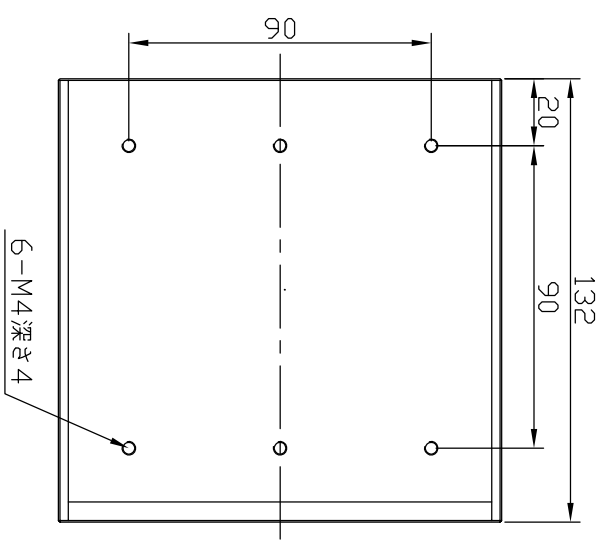

# IPS-FV120-□

型 式	IPS-FV120-□
発 光 色	R(赤)/W(白)/G(緑)/B(青)
入力電圧	DC 24V(max)
消費電力	9.8W(R)/16.8W(W,G,B)
3φ9極性	1:+、2:NC、3:-

I.P.System