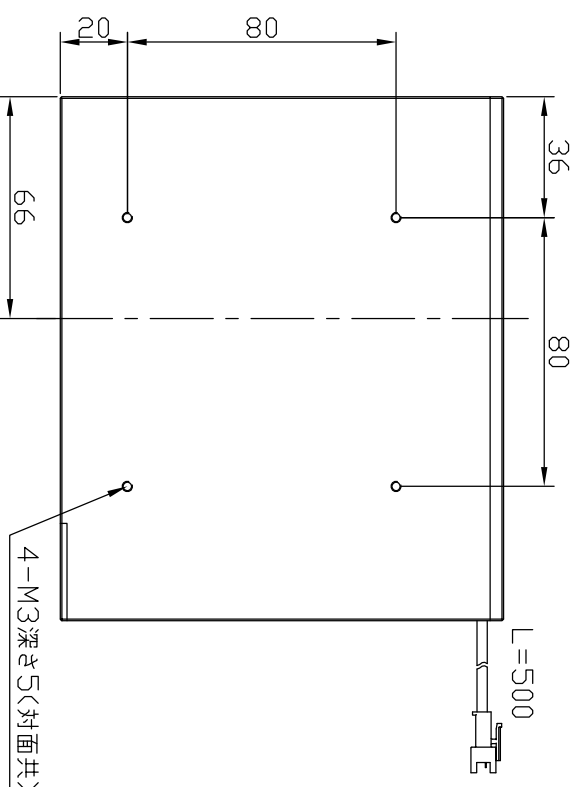

# IPS-FV120-□

型 式	IPS-FV120-□
発 光 色	R(赤)/W(白)/G(緑)/B(青)
入力電圧	DC 24V(max)
消費電力	9.8W(R)/16.8W(W,G,B)
3φ9極性	1:+、2:NC、3:-

I.P.System