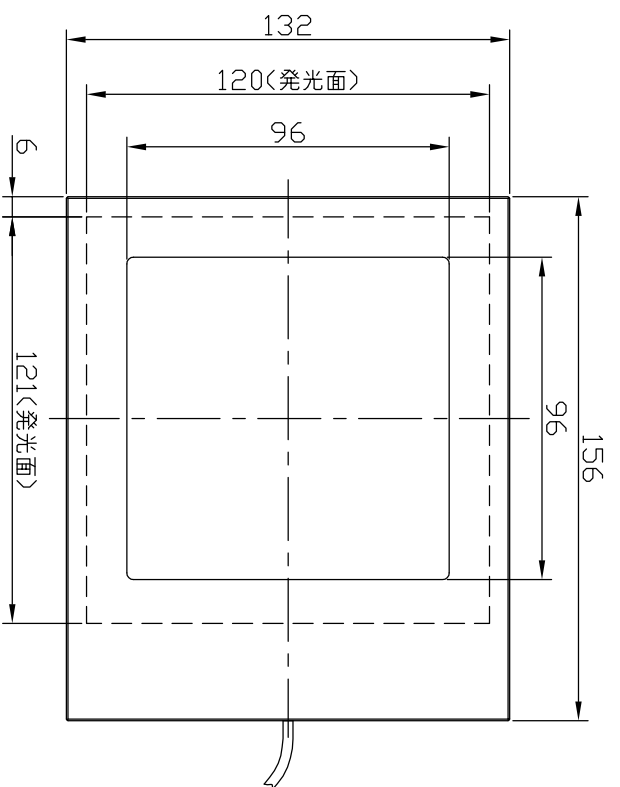

# IPS-FV120-□

型 式	IPS-FV120-□
発 光 色	R(赤)/W(白)/G(緑)/B(青)
入力電圧	DC 24V(max)
消費電力	9.8W(R)/16.8W(W,G,B)
3φ9極性	1:+、2:NC、3:-

I.P.System