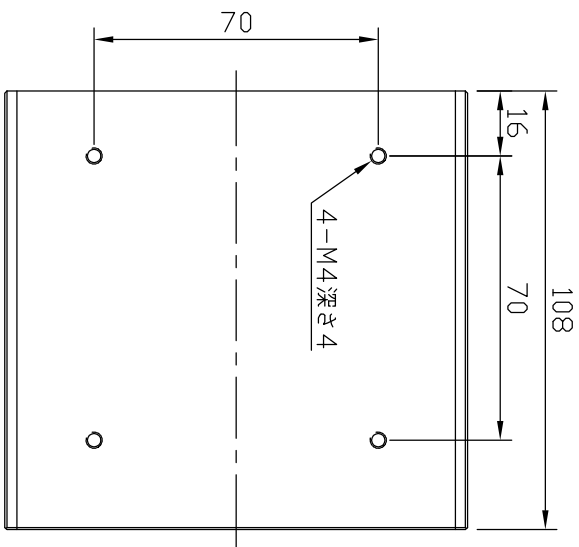

IPS-FV100-□

型 式	IPS-FV100-□
発 光 色	R<赤>/W<白>/G<緑>/B<青>
入力電圧	DC 24V<max>
消費電力	7.2W<R>/12.0W<W,G,B>
接続極性	1:+, 2:NC、3:-

I.P. System