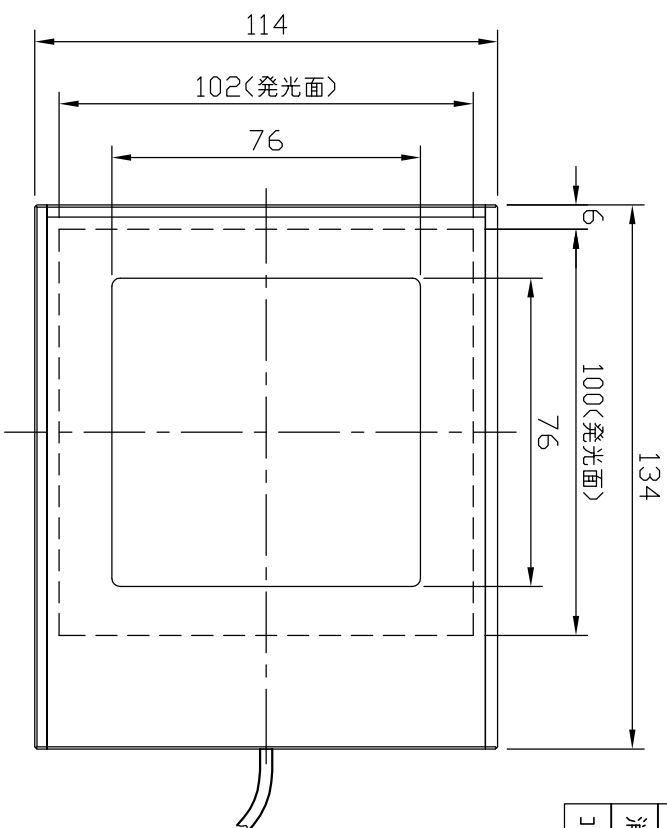

IPS-FV100-□

型 式	IPS-FV100-□
発 光 色	R<赤>/W<白>/G<緑>/B<青>
入力電圧	DC 24V<max>
消費電力	7.2W<R>/12.0W<W,G,B>
接続極性	1:+, 2:NC、3:-

I.P. System