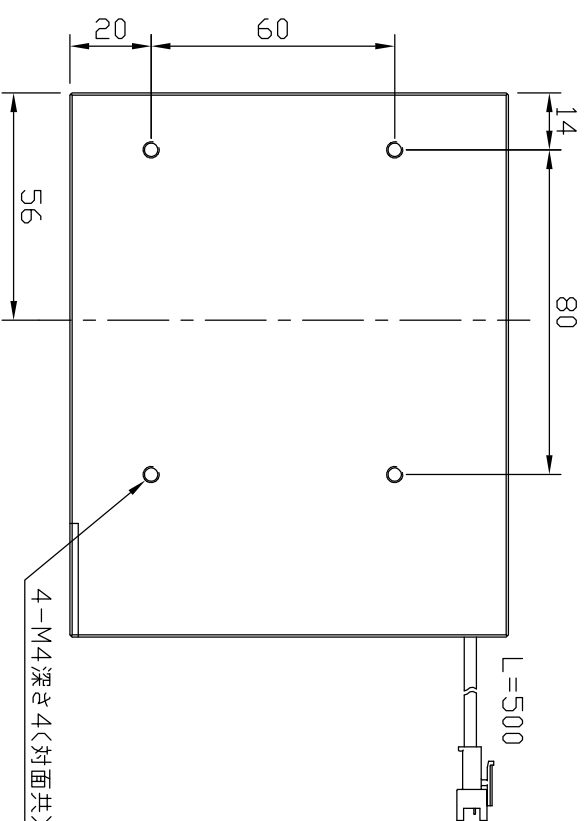

IPS-FV100-□

型 式	IPS-FV100-□
発 光 色	R<赤>/W<白>/G<緑>/B<青>
入力電圧	DC 24V<max>
消費電力	7.2W<R>/12.0W<W,G,B>
接続極性	1:+, 2:NC、3:-

I.P. System