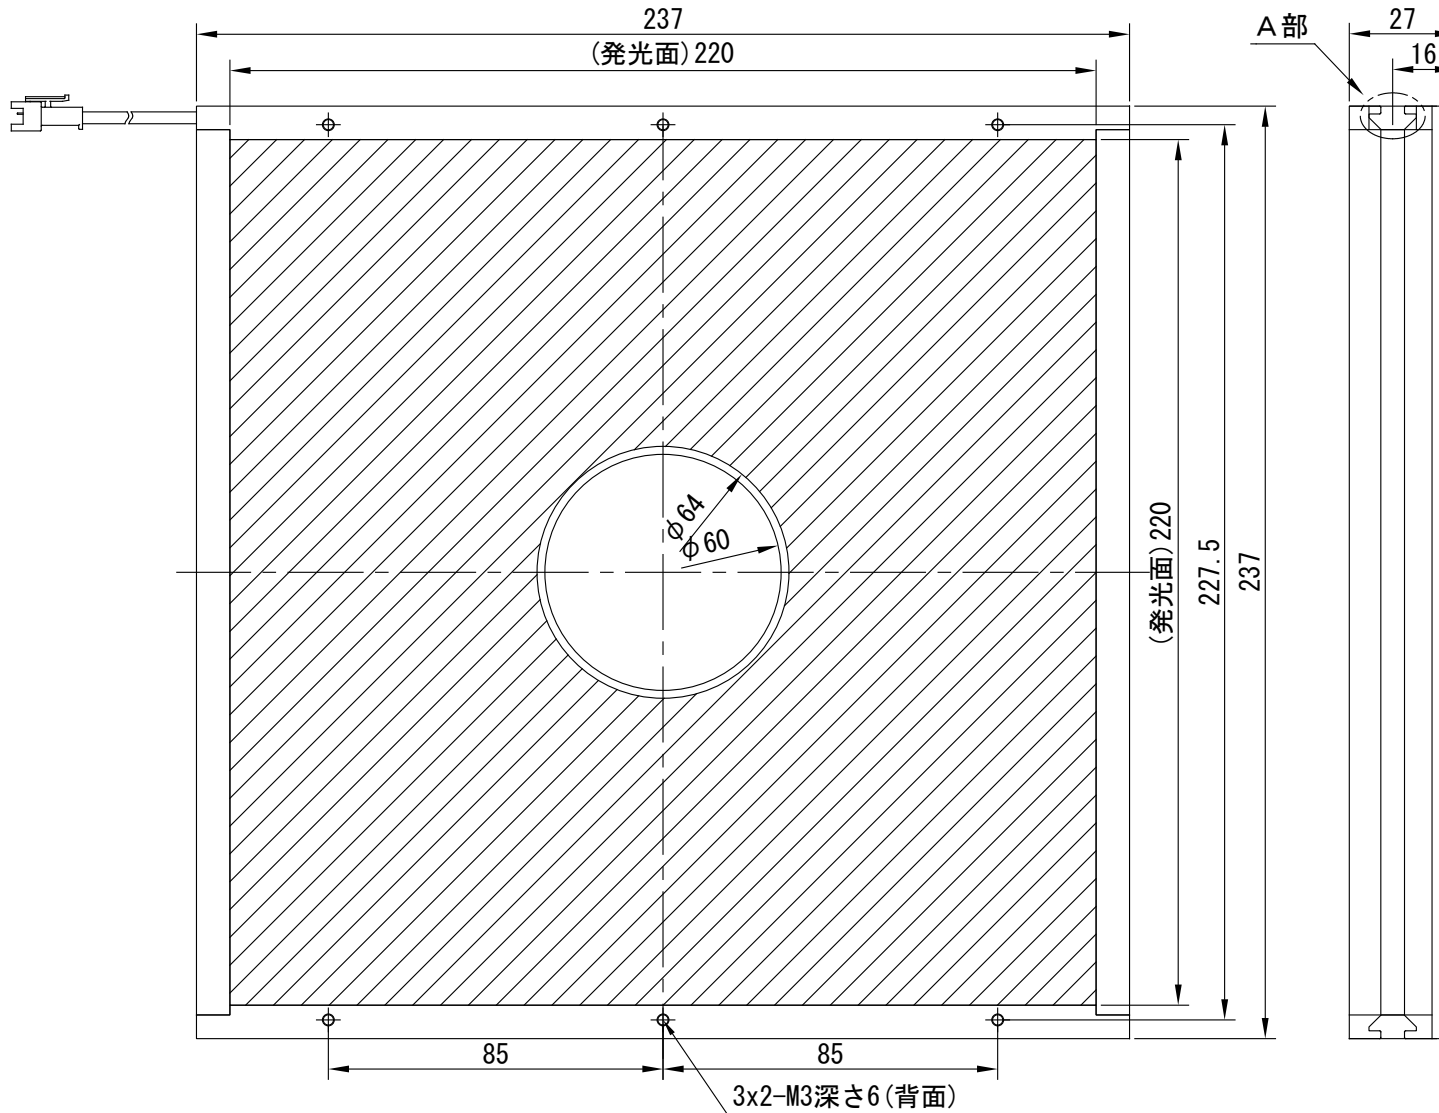

IPS-FR220220-□

型 式	IPS-FR220220-□
発 光 色	R(赤)/W(白)/G(緑)/B(青)
入力電圧	DC 24V(max)
消費電力	25.0W(R)/37.5W(W, G, B)
コネクタ極性	1:+、2:NC、3:-

A部：スライドナット用
スロット

I. P. System