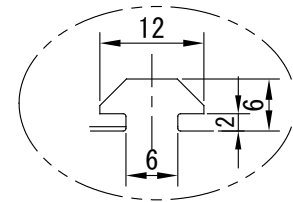

IPS-FR220220-□

型 式	IPS-FR220220-□
発 光 色	R(赤)/W(白)/G(緑)/B(青)
入力電圧	DC 24V(max)
消費電力	25.0W(R)/37.5W(W, G, B)
コネクタ極性	1:+、2:NC、3:-

A部：スライドナット用
スロット

I. P. System