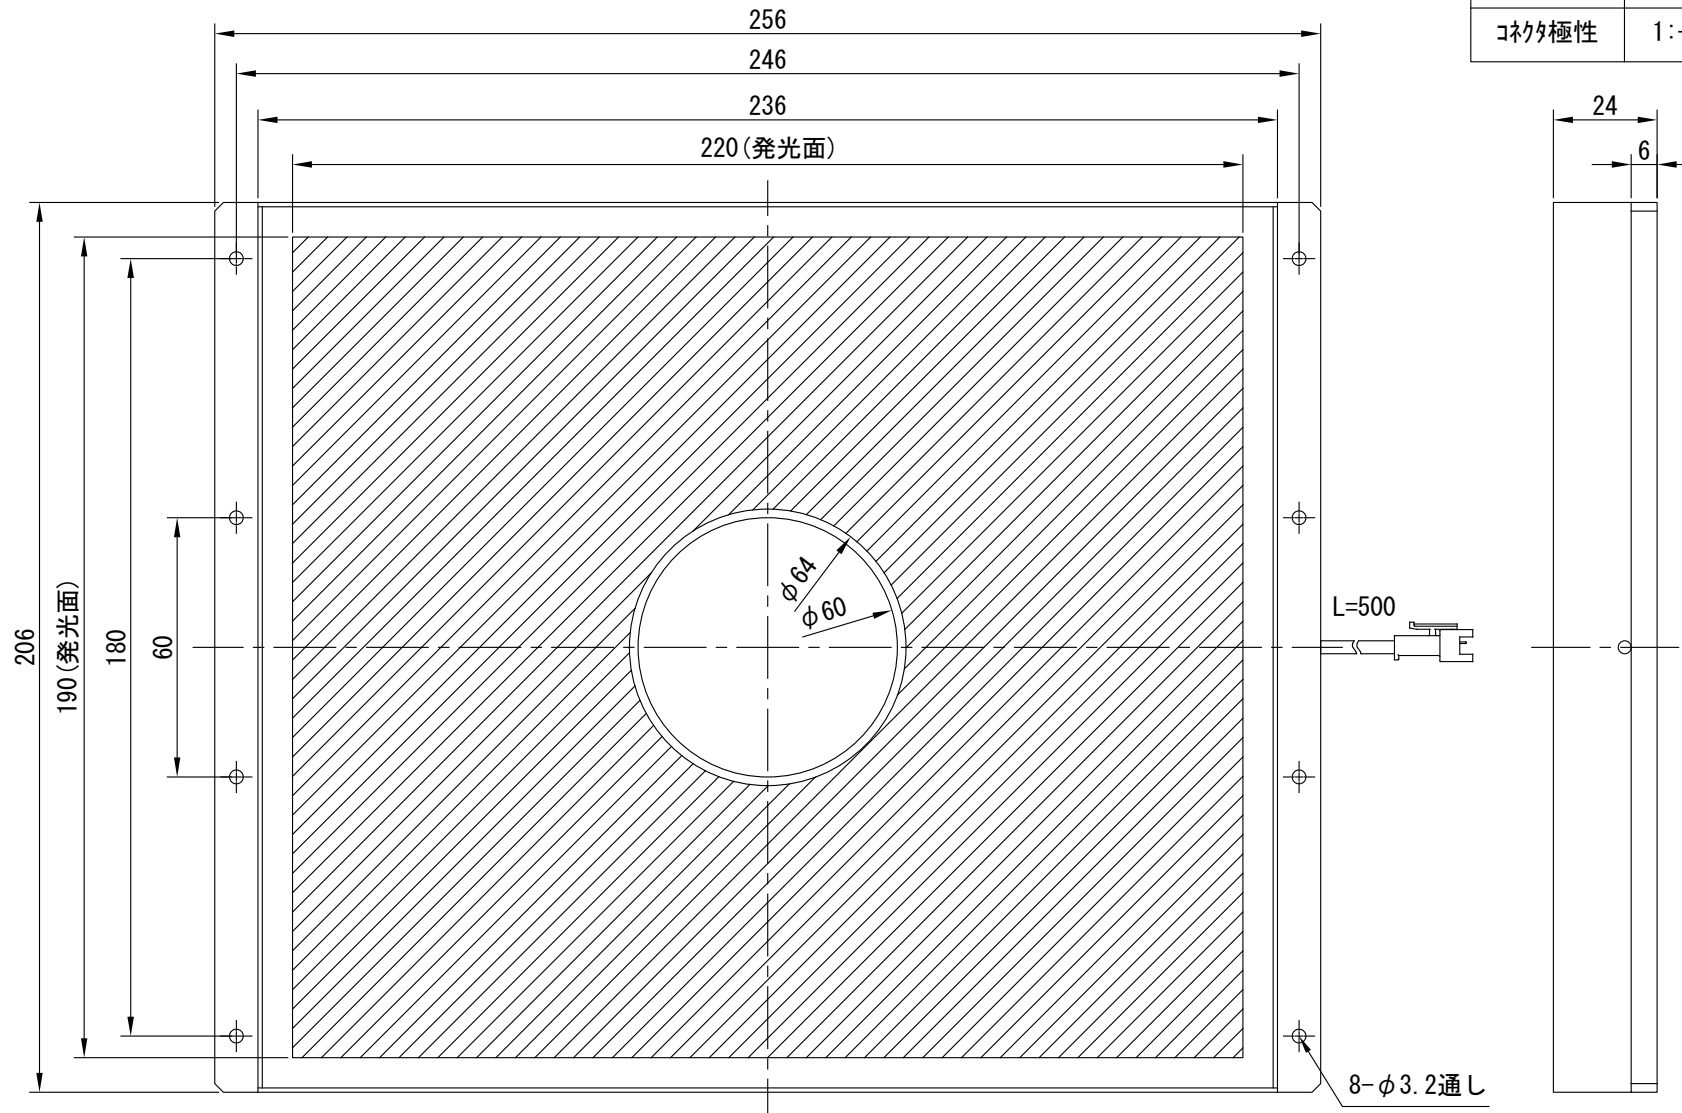

IPS-FR220190-□

型 式	IPS-FR220190-□
発 光 色	R(赤)/W(白)/G(緑)/B(青)
入力電圧	DC 24V (max)
消費電力	19.2W(R)/32.6W(W, G, B)
コネクタ極性	1:+、2:NC、3:-

I. P. System