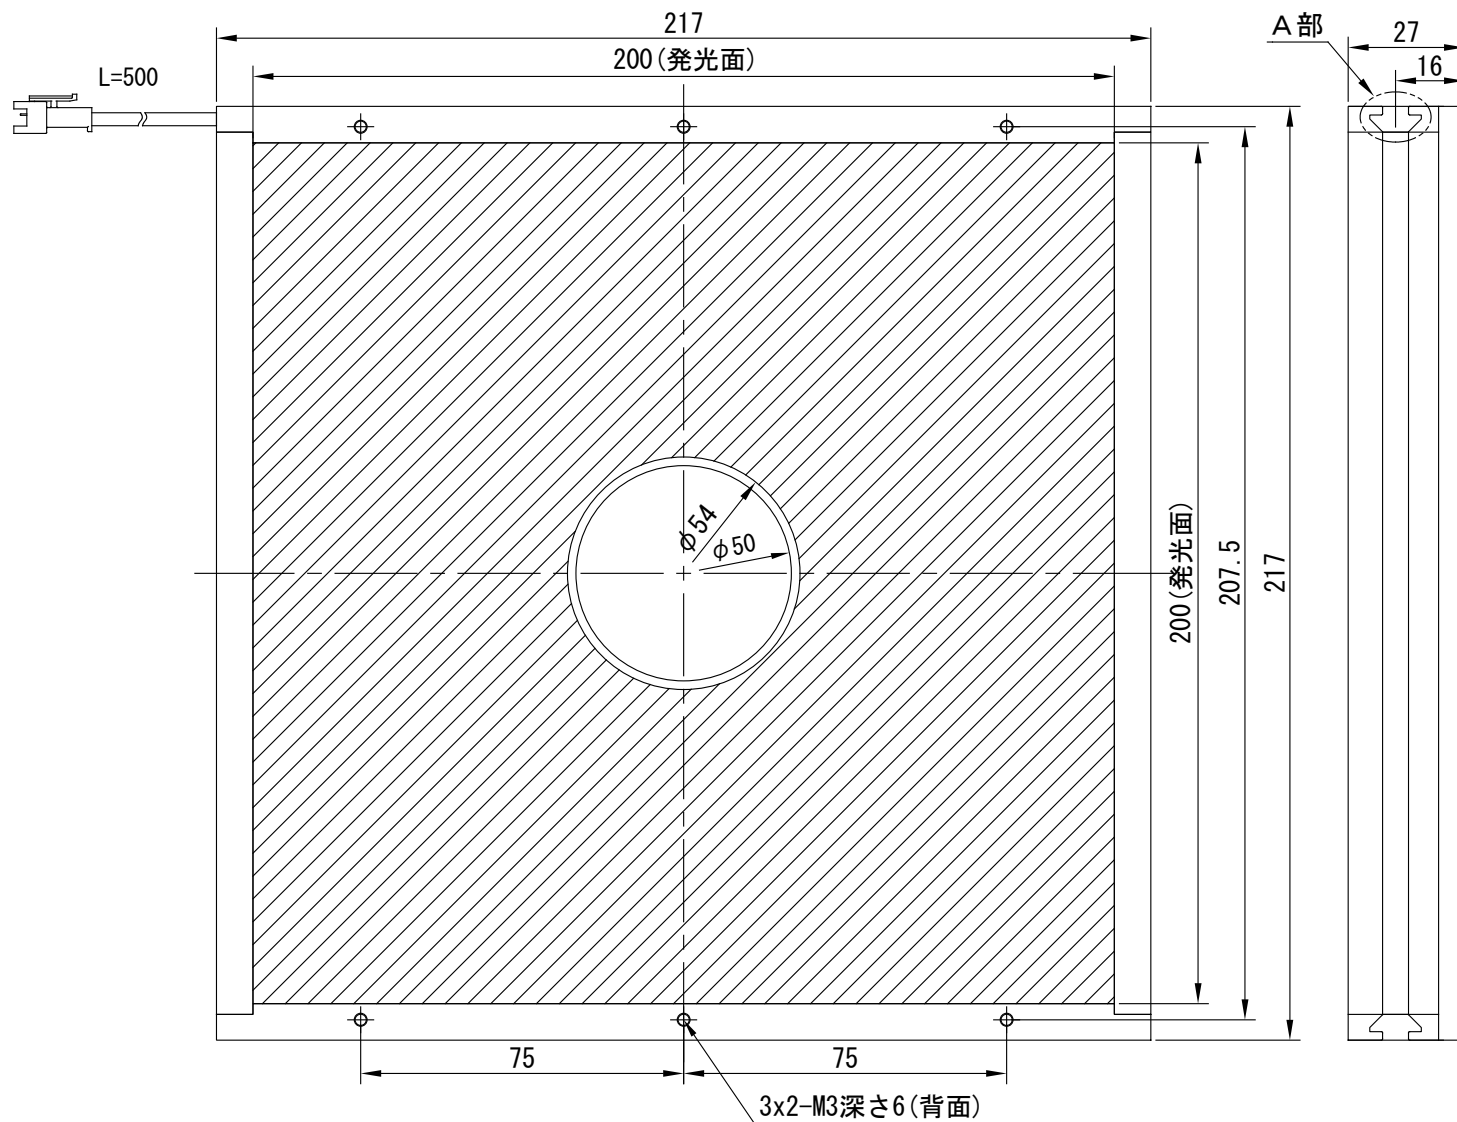

IPS-FR200200-□

型 式	IPS-FR200200-□
発 光 色	R(赤)/W(白)/G(緑)/B(青)
入力電圧	DC 24V(max)
消費電力	23.0W(R)/36.0W(W, G, B)
コネクタ極性	1:+、2:NC、3:-

A部：スライドナット用
スロット

I. P. System