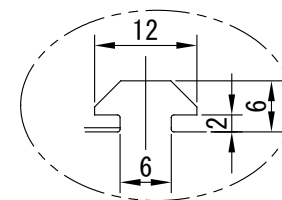

IPS-FR200200-□

型 式	IPS-FR200200-□
発 光 色	R(赤)/W(白)/G(緑)/B(青)
入力電圧	DC 24V(max)
消費電力	23.0W(R)/36.0W(W, G, B)
コネクタ極性	1:+、2:NC、3:-

A部：スライドナット用
スロット

I. P. System