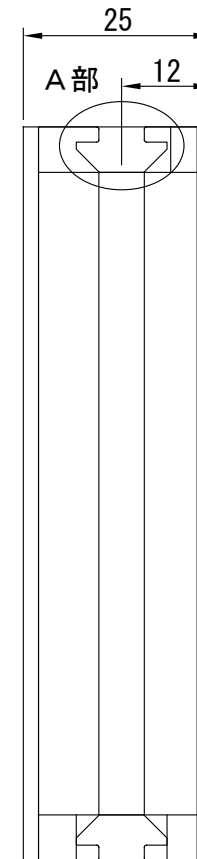

IPS-FPP8080-□-IF15

型 式	IPS-FPP8080-□-IF15
発 光 色	R(赤)/W(白)/G(緑)/B(青)
入力電圧	DC 24V(max)
消費電力	6.5W(R)/10.8W(W, G, B)
コネクタ極性	1:+、2:NC、3:-

A部：スライドナット用
スロット

I. P. System