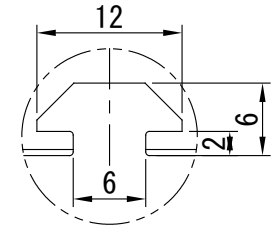

IPS-FPP8080-□-IF15

型 式	IPS-FPP8080-□-IF15
発 光 色	R(赤)/W(白)/G(緑)/B(青)
入力電圧	DC 24V(max)
消費電力	6.5W(R)/10.8W(W, G, B)
コネクタ極性	1:+、2:NC、3:-

A部：スライドナット用
スロット

I. P. System