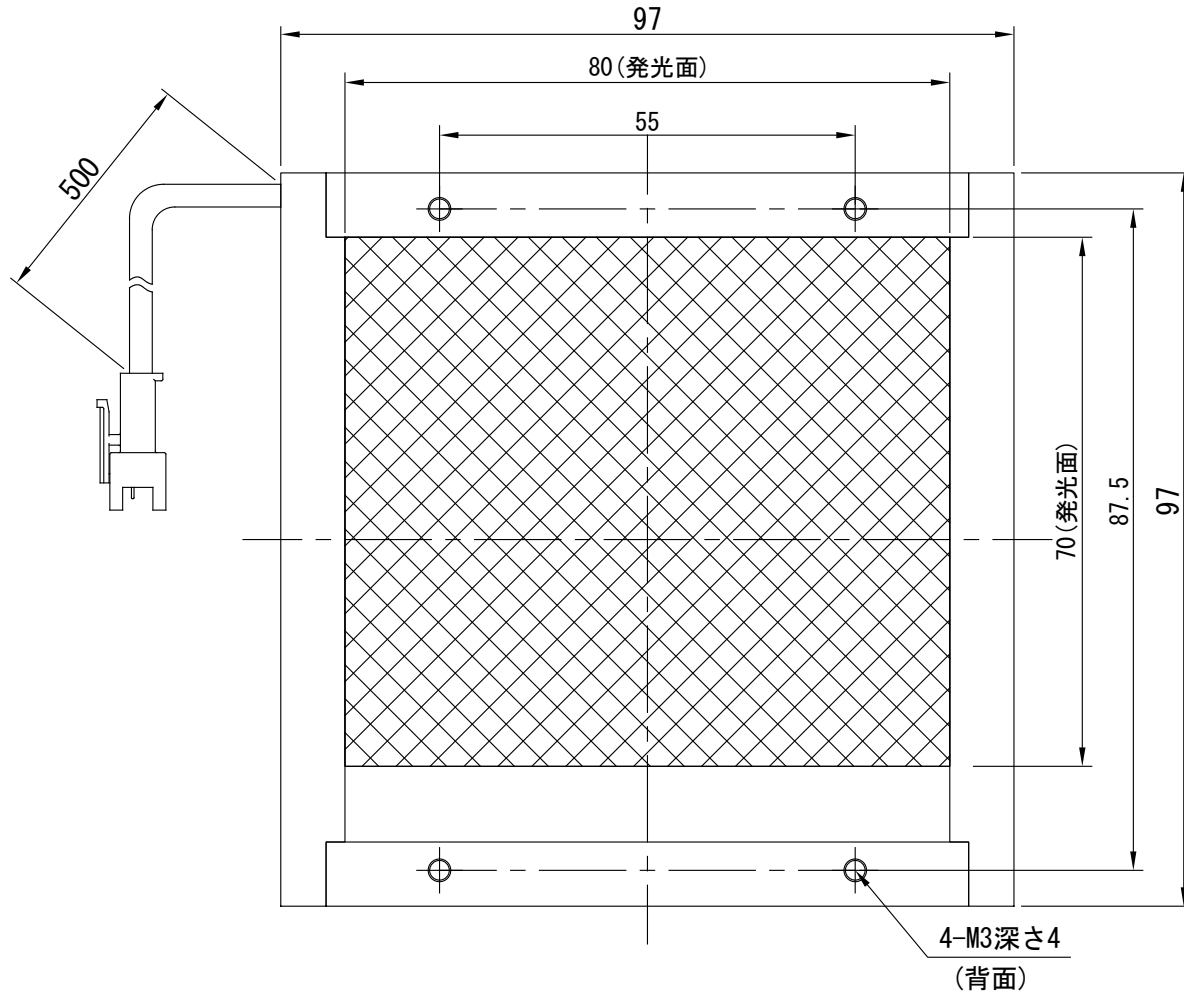

IPS-FPP8080-□-IF15

型 式	IPS-FPP8080-□-IF15
発 光 色	R(赤)/W(白)/G(緑)/B(青)
入力電圧	DC 24V(max)
消費電力	6.5W(R)/10.8W(W, G, B)
コネクタ極性	1:+、2:NC、3:-

A部：スライドナット用
スロット

I. P. System