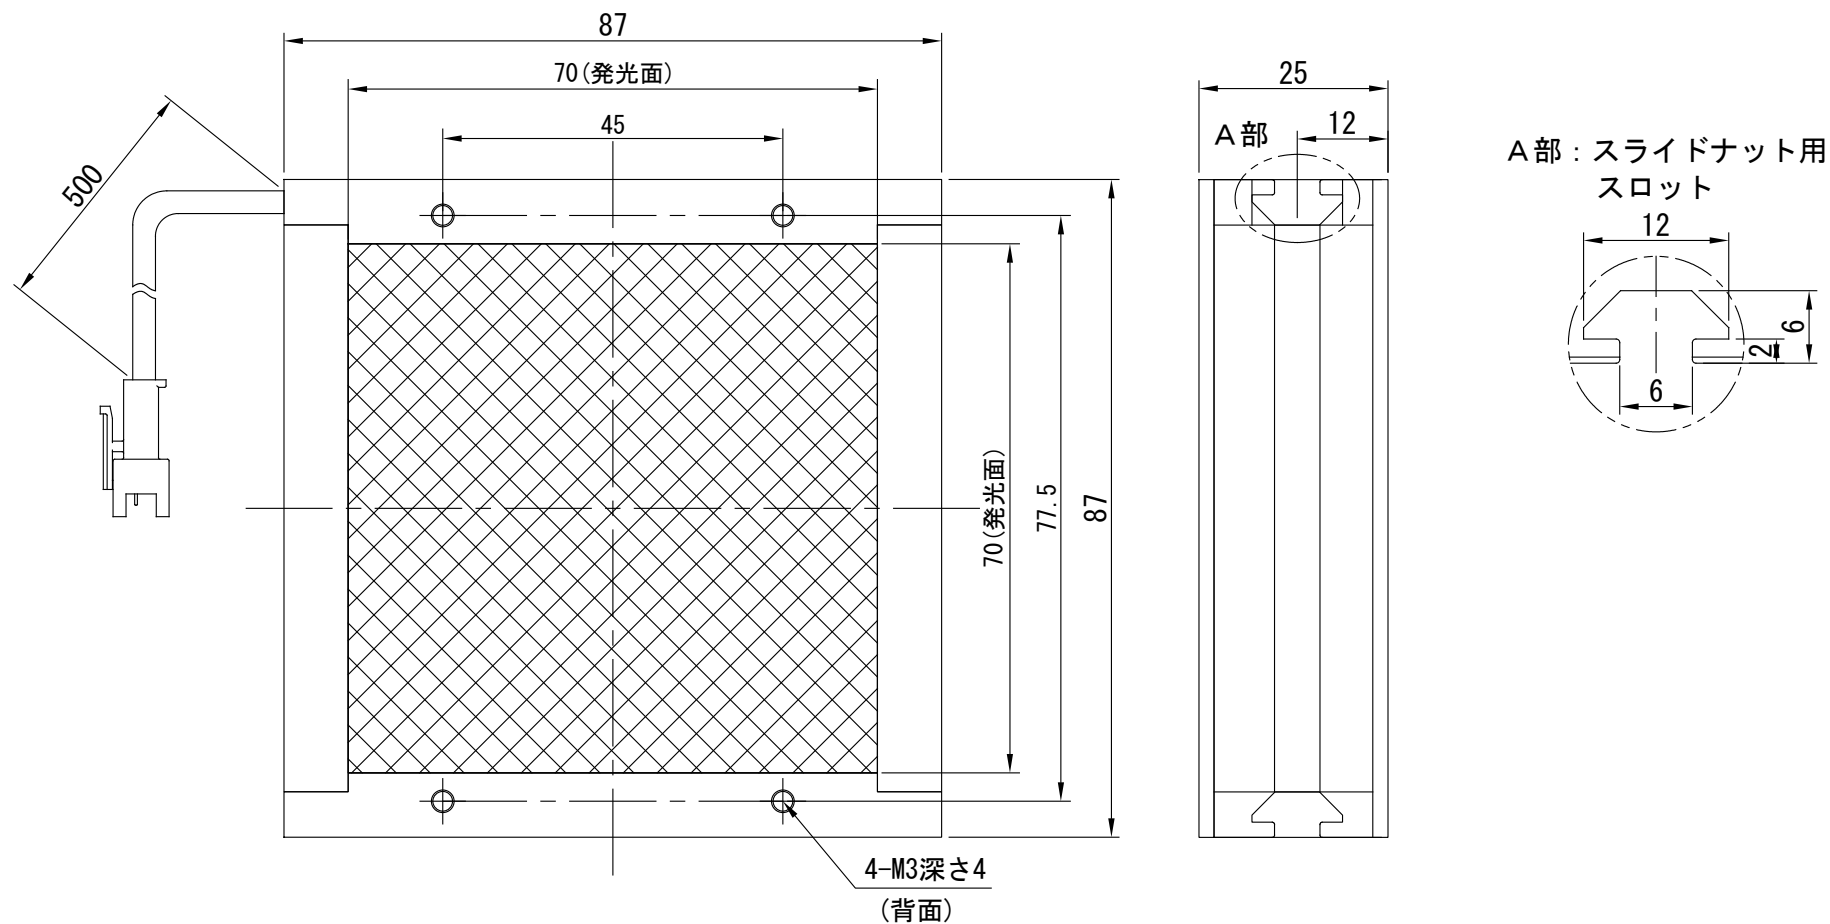

IPS-FPP7070-□-IF15

型 式	IPS-FPP7070-□-IF15
発 光 色	R(赤)/W(白)/G(緑)/B(青)
入力電圧	DC 24V(max)
消費電力	5.7W(R)/8.7W(W, G, B)
コネクタ極性	1:+、2:NC、3:-

I. P. System