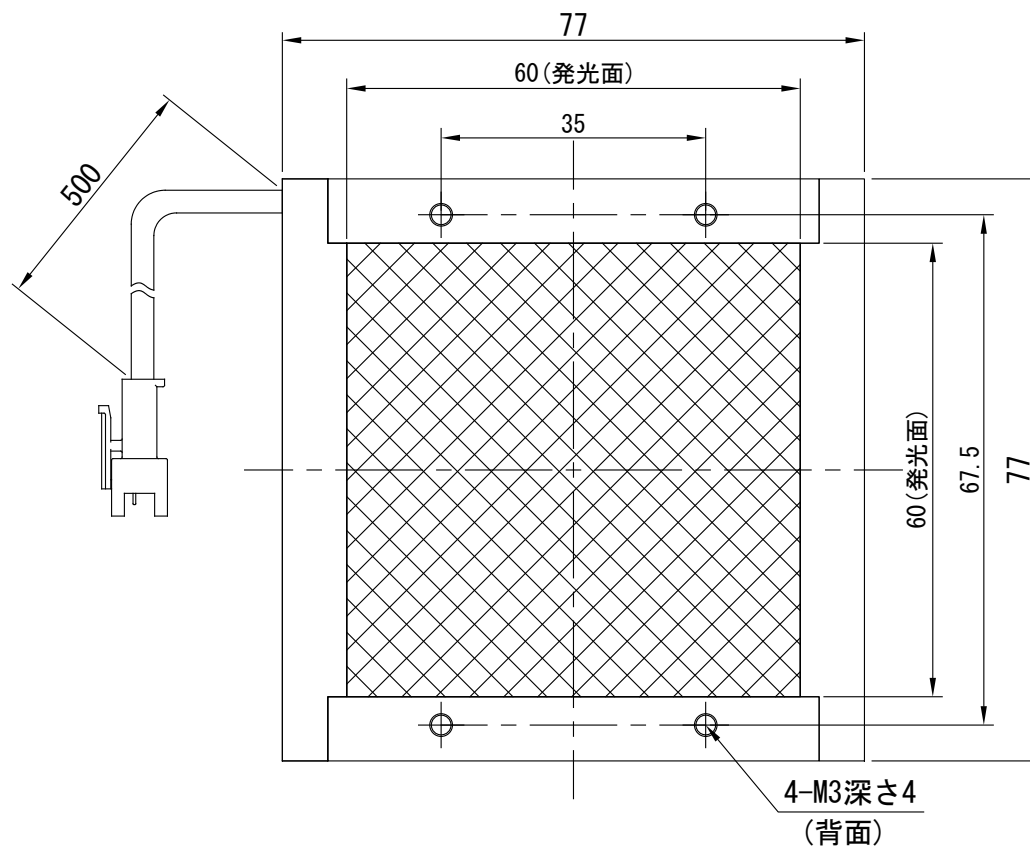

IPS-FPP6060-□-IF15

型 式	IPS-FPP6060-□-IF15
発 光 色	R(赤)/W(白)/G(緑)/B(青)
入力電圧	DC 24V(max)
消費電力	4.4W(R)/7.2W(W, G, B)
コネクタ極性	1:+、2:NC、3:-

A部 : スライドナット用
スロット

I. P. System