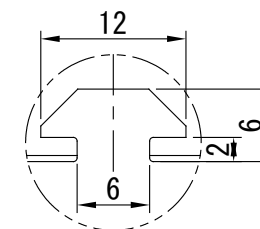

IPS-FPP6060-□-IF15

型 式	IPS-FPP6060-□-IF15
発 光 色	R(赤)/W(白)/G(緑)/B(青)
入力電圧	DC 24V(max)
消費電力	4.4W(R)/7.2W(W, G, B)
コネクタ極性	1:+、2:NC、3:-

A部 : スライドナット用
スロット

I. P. System