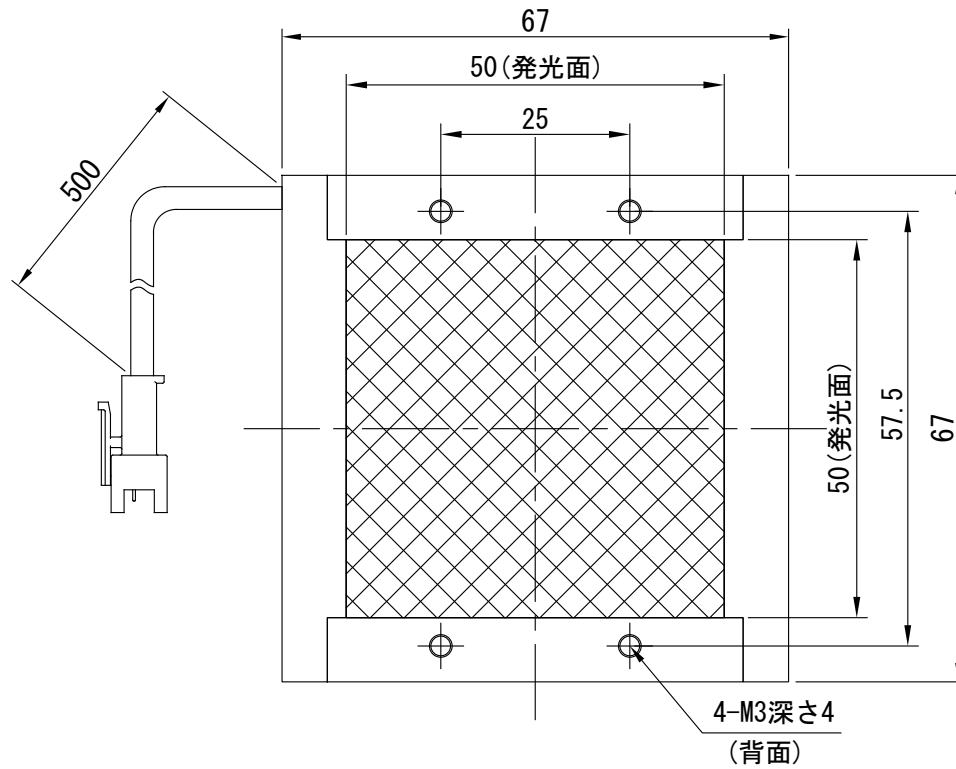

# IPS-FPP5050-□-IF15

型 式	IPS-FPP5050-□-IF15
発 光 色	R(赤)/W(白)/G(緑)/B(青)
入力電圧	DC 24V(max)
消費電力	3.6W(R)/5.4W(W, G, B)
コネクタ極性	1:+、2:NC、3:-

A部：スライドナット用  
スロット