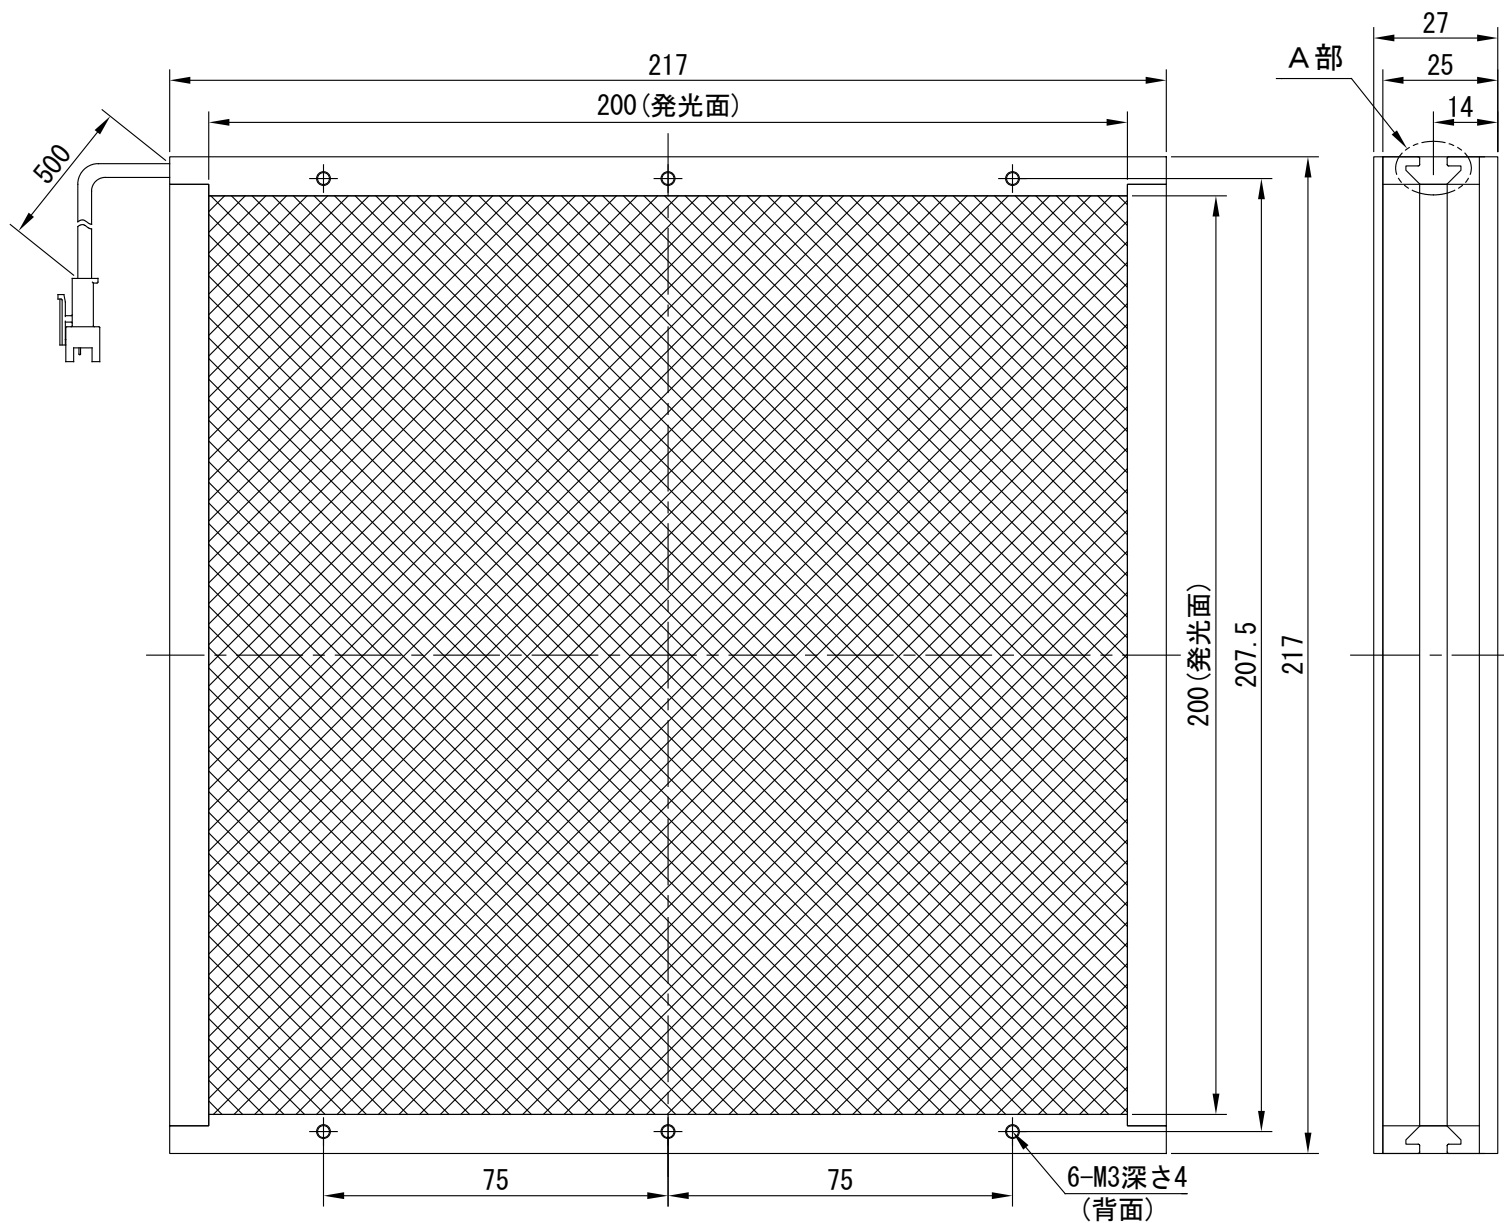

IPS-FPP200200-□-AD

型 式	IPS-FPP200200-□-AD
発 光 色	R(赤)/W(白)/G(緑)/B(青)
入力電圧	DC 24V(max)
消費電力	20.2W(R)/33.6W(W, G, B)
コネクタ極性	1:+、2:NC、3:-

A部：スライドナット用
スロット

I. P. System