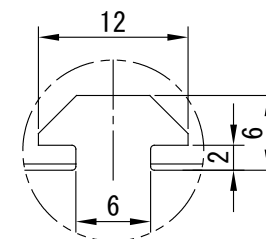

IPS-FPP200200-□-AD

型 式	IPS-FPP200200-□-AD
発 光 色	R(赤)/W(白)/G(緑)/B(青)
入力電圧	DC 24V(max)
消費電力	20.2W(R)/33.6W(W, G, B)
コネクタ極性	1:+、2:NC、3:-

A部：スライドナット用
スロット

I. P. System