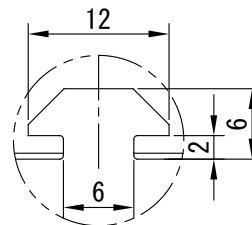

# IPS-FPP200150-□-AD

A部：スライドナット用スロット

型 式	IPS-FPP200150-□-AD
発 光 色	R(赤)/W(白)/G(緑)/B(青)
入力電圧	DC 24V (max)
消費電力	15.8W(R)/23.8W(W, G, B)
コネクタ極性	1:+、2:NC、3:-

I. P. System