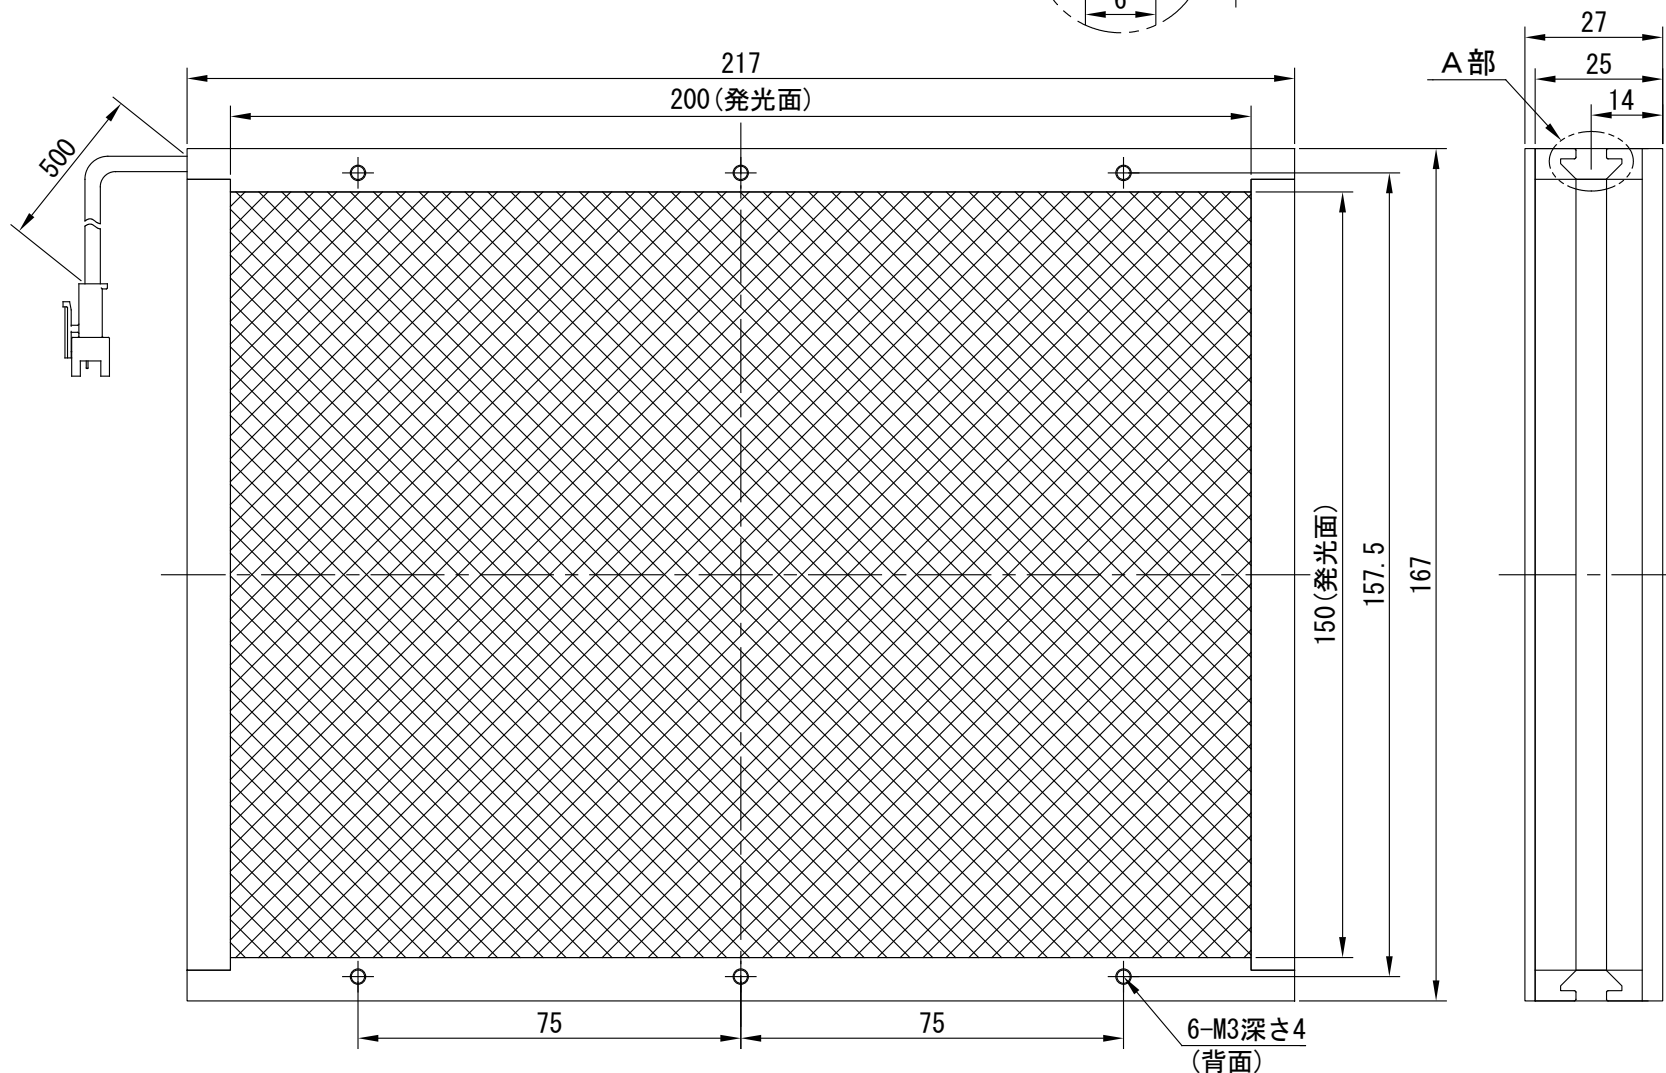

# IPS-FPP200150-□-AD

A部：スライドナット用スロット

型 式	IPS-FPP200150-□-AD
発 光 色	R(赤)/W(白)/G(緑)/B(青)
入力電圧	DC 24V (max)
消費電力	15.8W(R)/23.8W(W, G, B)
コネクタ極性	1:+、2:NC、3:-

I. P. System