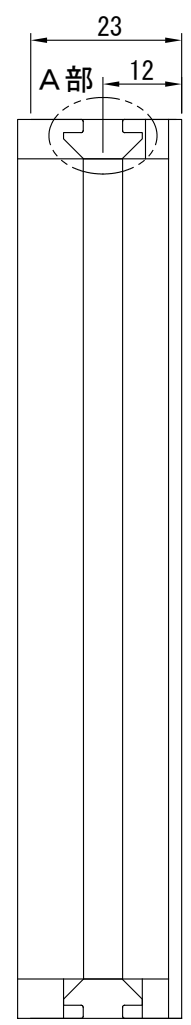

IPS-FPP120120-□-IF15

型 式	IPS-FPP120120-□-IF15
発 光 色	R(赤)/W(白)/G(緑)/B(青)
入力電圧	DC 24V(max)
消費電力	12.9W(R)/21.6W(W, G, B)
コネクタ極性	1:+、2:NC、3:-

A部 : スライドナット用
スロット

I. P. System