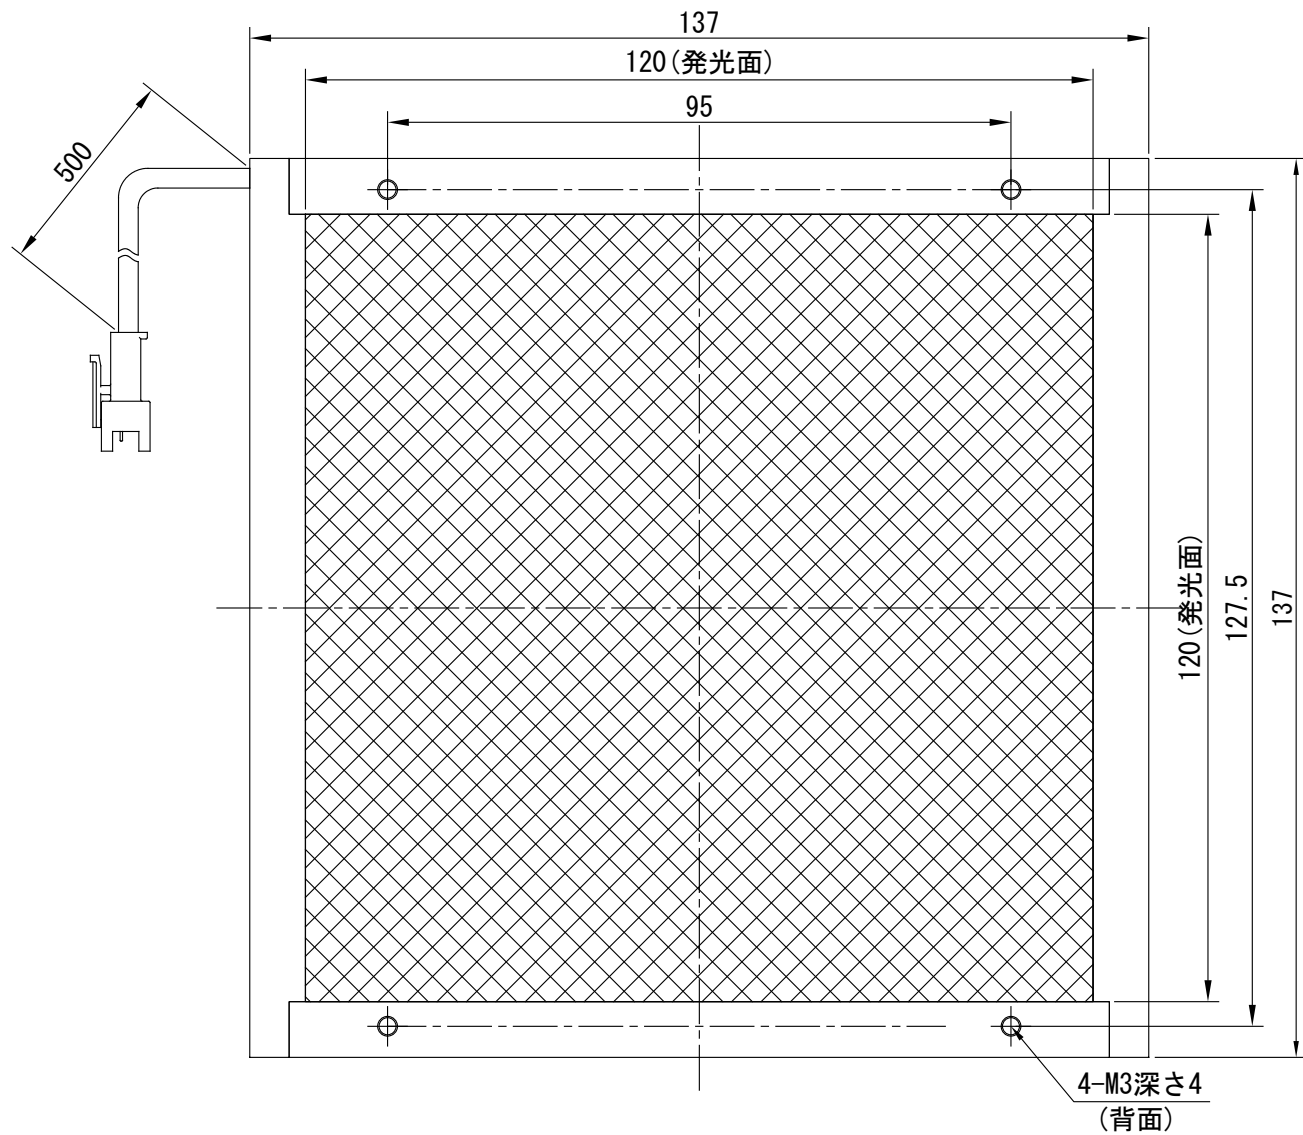

IPS-FPP120120-□-IF15

型 式	IPS-FPP120120-□-IF15
発 光 色	R(赤)/W(白)/G(緑)/B(青)
入力電圧	DC 24V(max)
消費電力	12.9W(R)/21.6W(W, G, B)
コネクタ極性	1:+、2:NC、3:-

A部 : スライドナット用
スロット

I. P. System