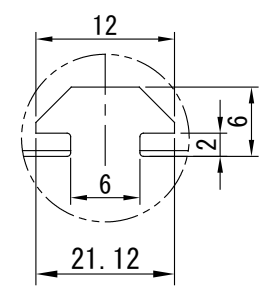

IPS-FPP120120-□-IF15

型 式	IPS-FPP120120-□-IF15
発 光 色	R(赤)/W(白)/G(緑)/B(青)
入力電圧	DC 24V(max)
消費電力	12.9W(R)/21.6W(W, G, B)
コネクタ極性	1:+、2:NC、3:-

A部 : スライドナット用
スロット

I. P. System