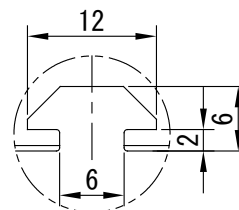

# IPS-FP960200-□

A部：スライドナット用スロット

型 式	IPS-FP960200-□
発 光 色	W(白)/G(緑)/B(青)
入力電圧	DC 24V(max)
消費電力	163.0W(W, G, B)
コネクタ極性	1:+、2:-、3:NC、4:NC

I. P. System