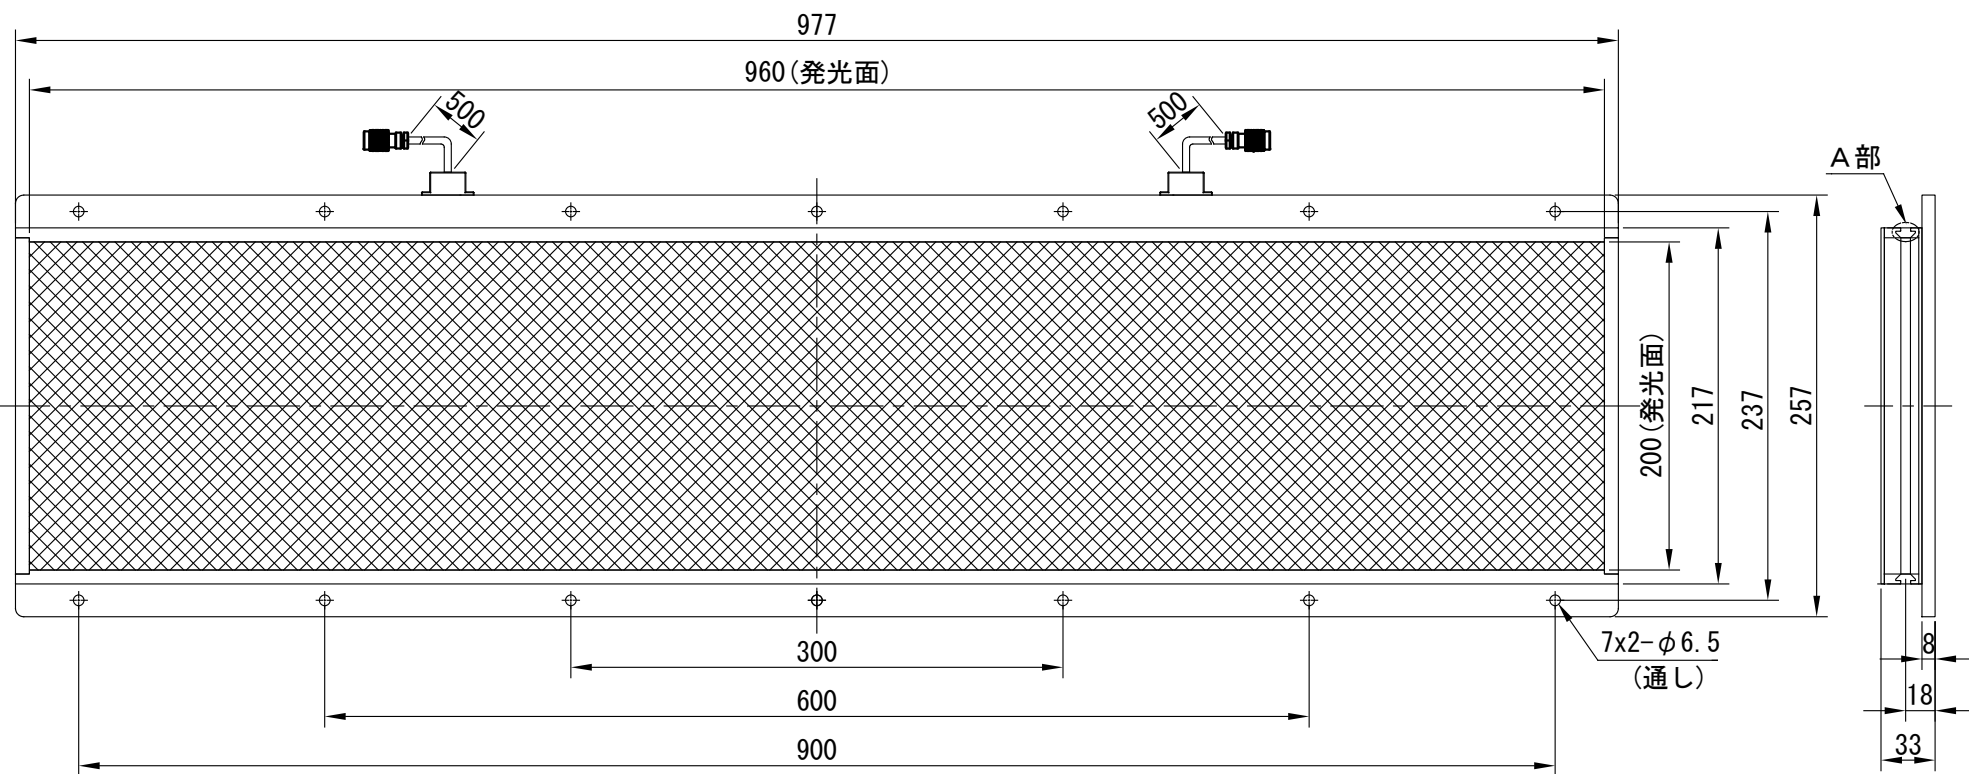

# IPS-FP960200-□

A部：スライドナット用スロット

型 式	IPS-FP960200-□
発 光 色	W(白)/G(緑)/B(青)
入力電圧	DC 24V(max)
消費電力	163.0W(W, G, B)
コネクタ極性	1:+、2:-、3:NC、4:NC

I. P. System