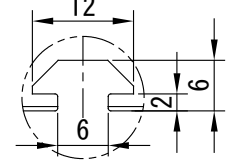

# IPS-FP800600-□-L6

型 式	IPS-FP800600-□-L6
発 光 色	W(白)/G(緑)/B(青)
入力電圧	DC 24V(max)
消費電力	343.0W(W, G, B)
コネクタ極性	1:+、2:-、3:NC、4:NC

A部：スライドナット用  
スロット

I. P. System