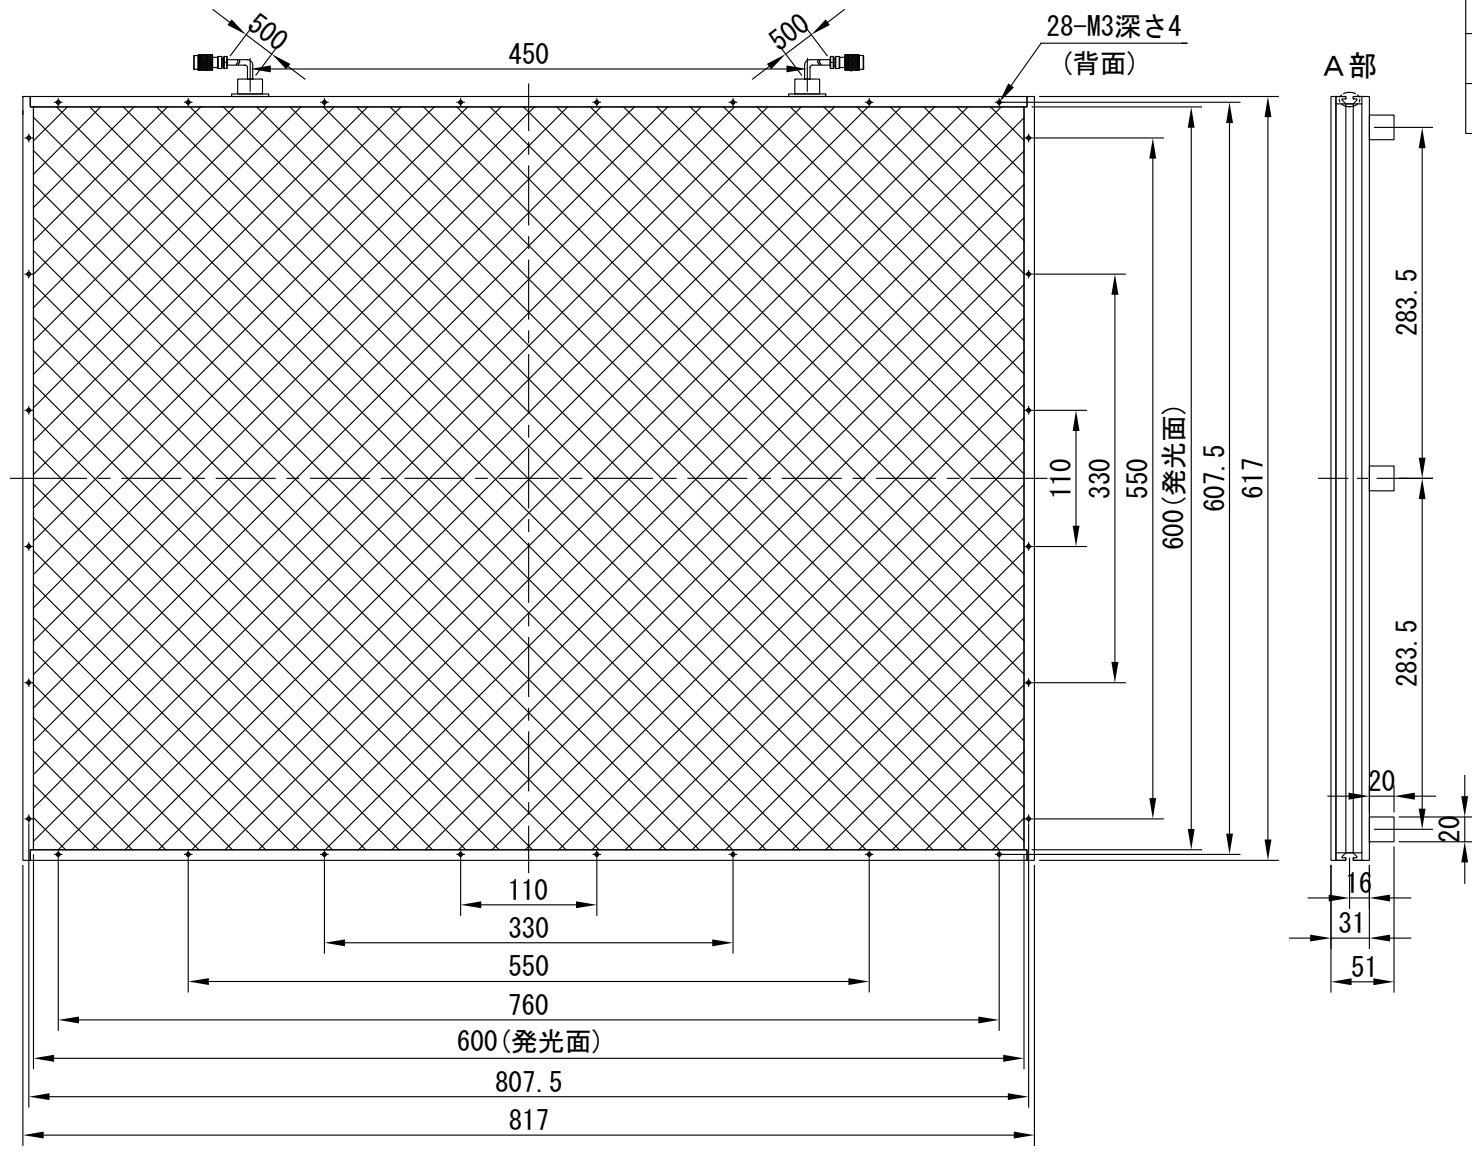

# IPS-FP800600-□-L6

型 式	IPS-FP800600-□-L6
発 光 色	W(白)/G(緑)/B(青)
入力電圧	DC 24V(max)
消費電力	343.0W(W, G, B)
コネクタ極性	1:+、2:-、3:NC、4:NC

A部：スライドナット用  
スロット

I. P. System