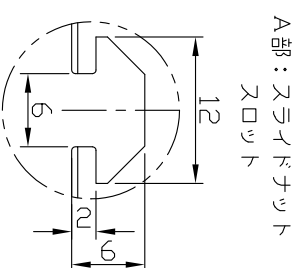

IPS-FP7070-□

型 式	IPS-FP7070-□
発 光 色	R(赤)/W(白)/G(緑)/B(青)
入力電圧	DC 24V(max)
消費電力	3.8W(R)/5.8W(W,G,B)
コネクタ極性	1:+、2:NC、3:-