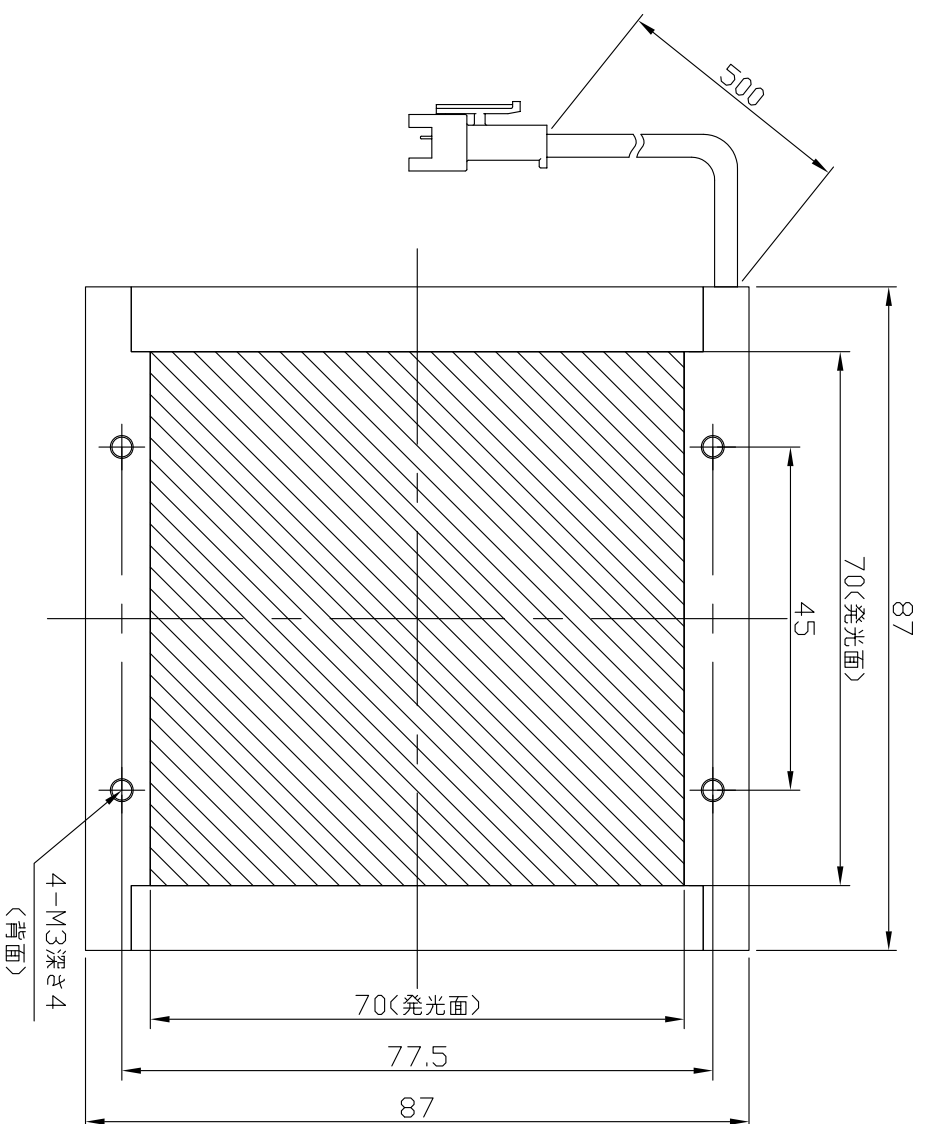

IPS-FP7070-□

型 式	IPS-FP7070-□
発 光 色	R(赤)/W(白)/G(緑)/B(青)
入力電圧	DC 24V(max)
消費電力	3.8W(R)/5.8W(W,G,B)
コネクタ極性	1:+、2:NC、3:-