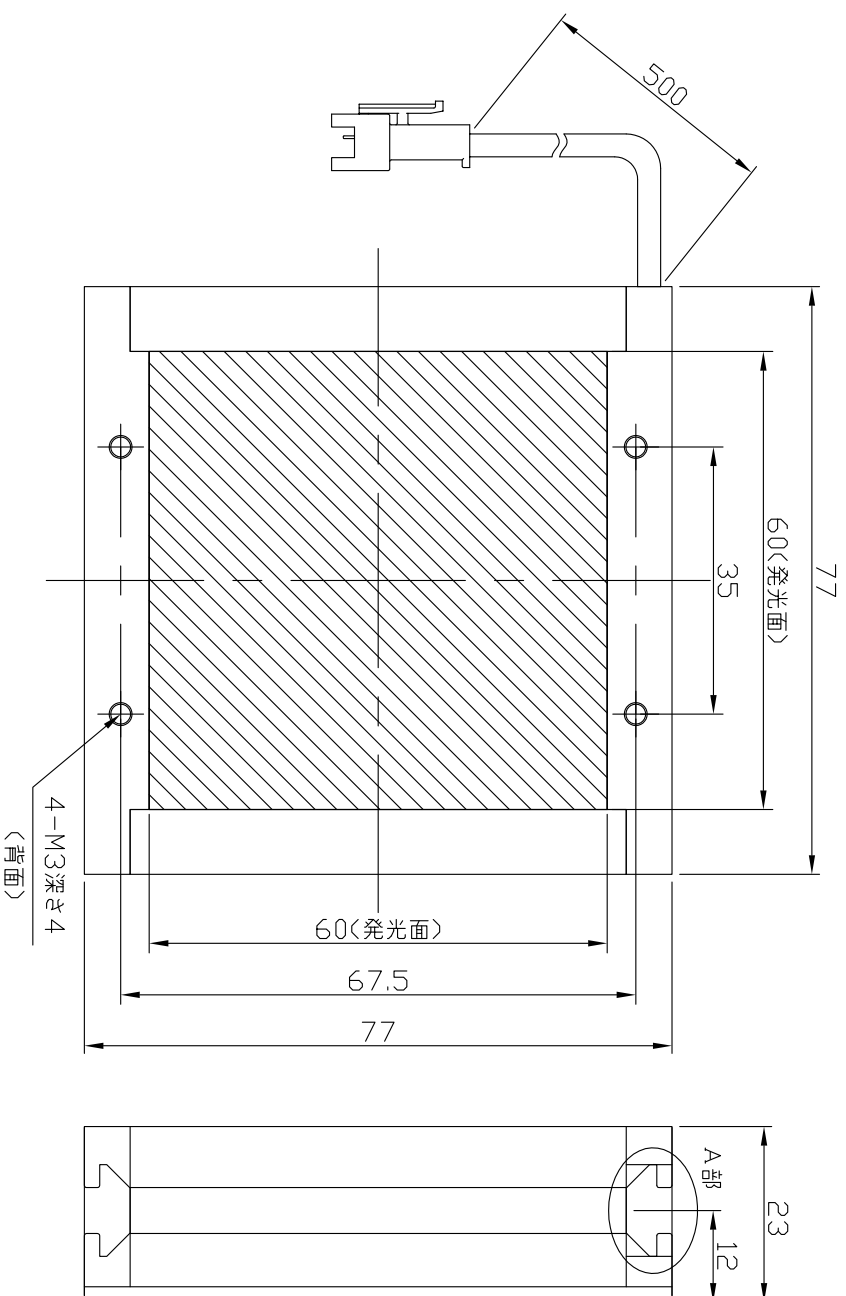

IPS-FP6060-□

型式	IPS-FP6060-□
発光色	R(赤)/W(白)/G(緑)/B(青)
入力電圧	DC 24V(max)
消費電力	2.9W(R)/4.8W(W,G,B)
コネクタ極性	1:+、2:NC、3:-