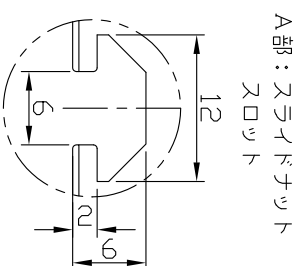

IPS-FP6060-□

型式	IPS-FP6060-□
発光色	R(赤)/W(白)/G(緑)/B(青)
入力電圧	DC 24V(max)
消費電力	2.9W(R)/4.8W(W,G,B)
コネクタ極性	1:+、2:NC、3:-