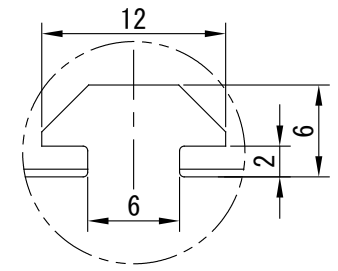

IPS-FP600600-□-L6

型 式	IPS-FP600600-□-L6
発 光 色	W(白)/G(緑)/B(青)
入力電圧	DC 24V(max)
消費電力	259.0W(W, G, B)
コネクタ極性	1:+、2:-、3:NC、4:NC

A部 : スライドナット用
スロット

I. P. System