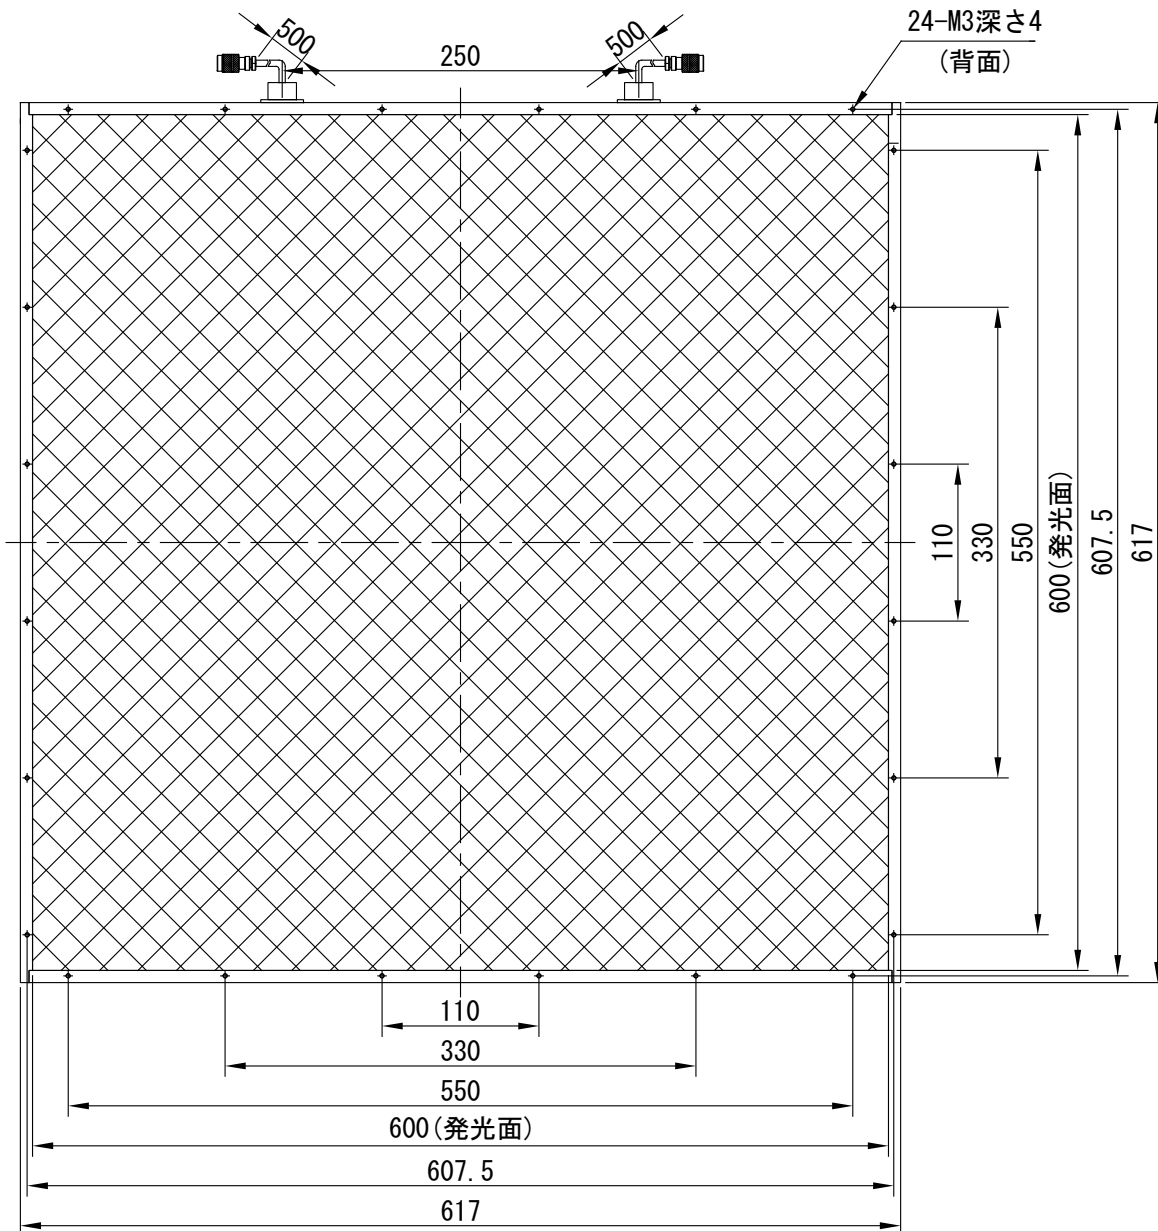

IPS-FP600600-□-L6

型 式	IPS-FP600600-□-L6
発 光 色	W(白)/G(緑)/B(青)
入力電圧	DC 24V(max)
消費電力	259.0W(W, G, B)
コネクタ極性	1:+、2:-、3:NC、4:NC

A部 : スライドナット用
スロット

I. P. System