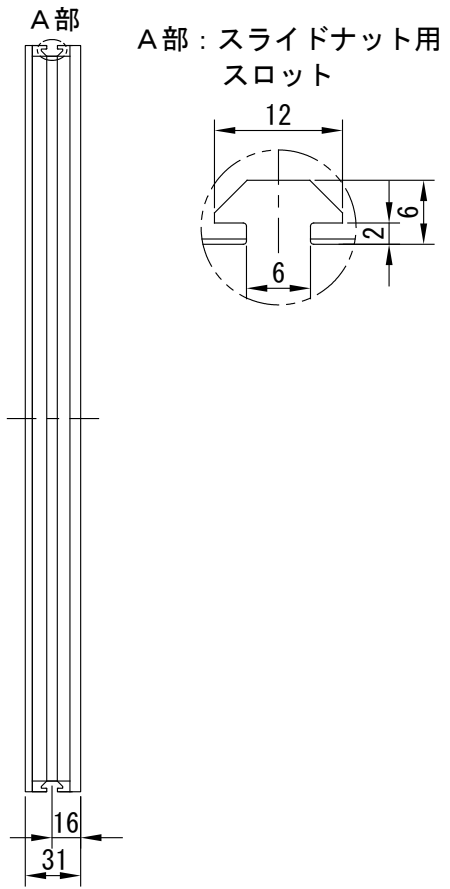

# IPS-FP600400-□-L6

型 式	IPS-FP600400-□-L6
発 光 色	W(白)/G(緑)/B(青)
入力電圧	DC 24V(max)
消費電力	173.0W(W, G, B)
コネクタ極性	1:+、2:-、3:NC、4:NC

I. P. System