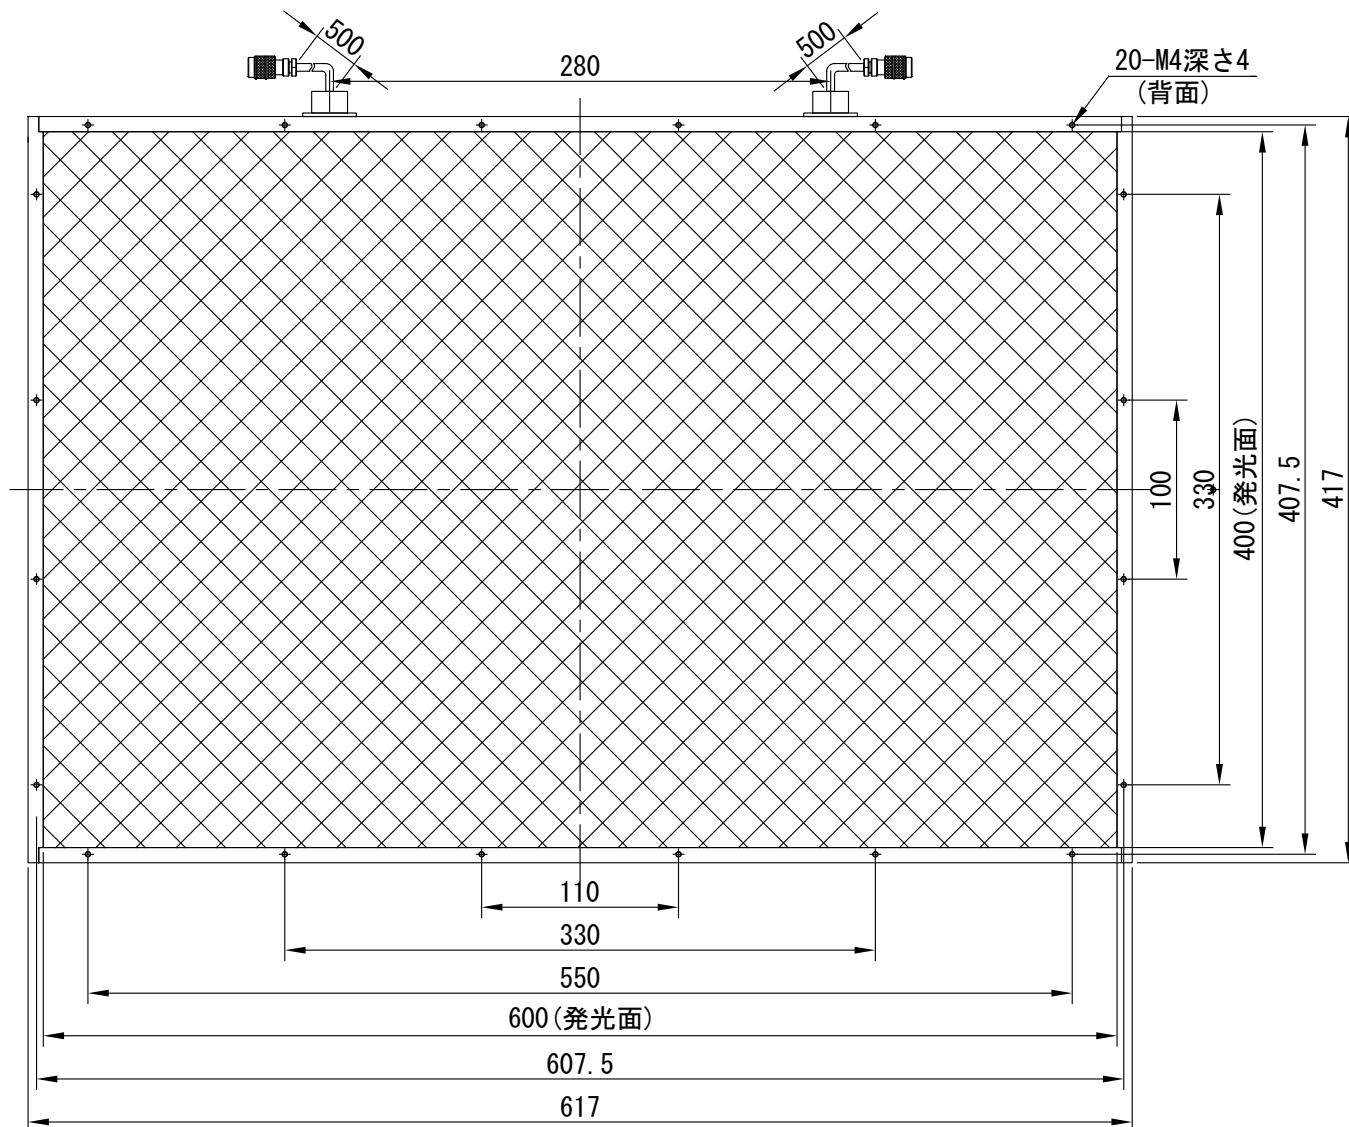

# IPS-FP600400-□-L6

型 式	IPS-FP600400-□-L6
発 光 色	W(白)/G(緑)/B(青)
入力電圧	DC 24V(max)
消費電力	173.0W(W, G, B)
コネクタ極性	1:+、2:-、3:NC、4:NC

I. P. System