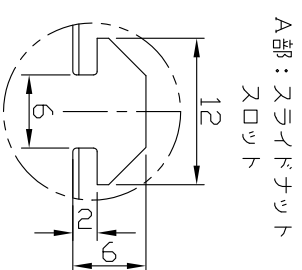

IPS-FP5050-□

型式	IPS-FP5050-□
発光色	R<赤>/W<白>/G<緑>/B<青>
入力電圧	DC 24V<max>
消費電力	2.4W<R>/3.6W<W,G,B>
コネクタ極性	1:+、2:NC、3:-