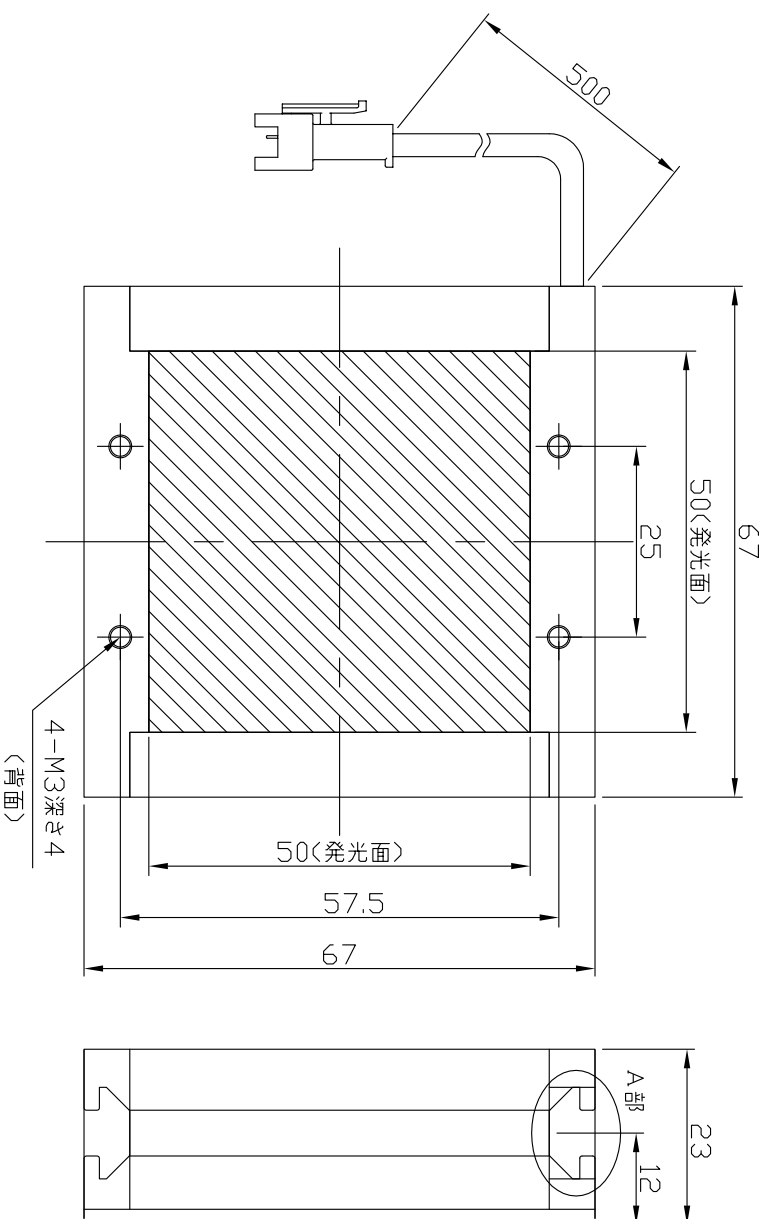

IPS-FP5050-□

型式	IPS-FP5050-□
発光色	R<赤>/W<白>/G<緑>/B<青>
入力電圧	DC 24V<max>
消費電力	2.4W<R>/3.6W<W,G,B>
コネクタ極性	1:+、2:NC、3:-