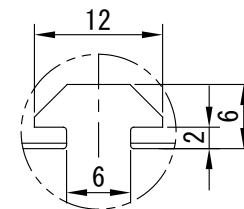

# IPS-FP500500-□-L6

型 式	IPS-FP500500-□-L6
発 光 色	W(白)/G(緑)/B(青)
入力電圧	DC 24V(max)
消費電力	180.0W(W, G, B)
コネクタ極性	1:+、2:-、3:NC、4:NC

A部: スライドナット用  
スロット

I. P. System