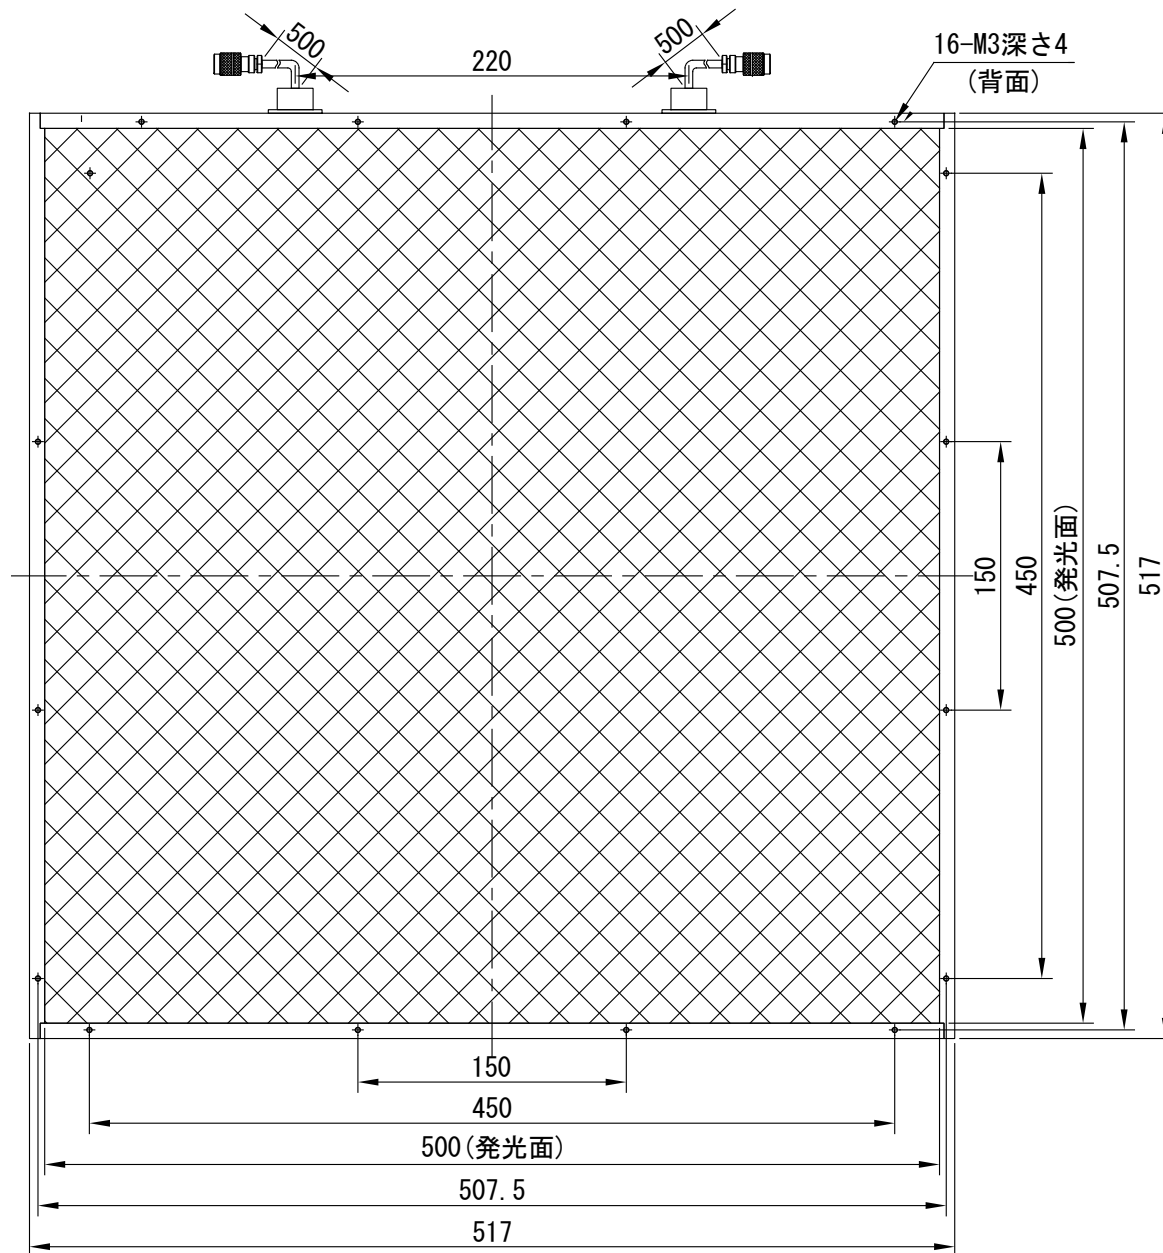

# IPS-FP500500-□-L6

型 式	IPS-FP500500-□-L6
発 光 色	W(白)/G(緑)/B(青)
入力電圧	DC 24V(max)
消費電力	180.0W(W, G, B)
コネクタ極性	1:+、2:-、3:NC、4:NC

A部: スライドナット用  
スロット

I. P. System