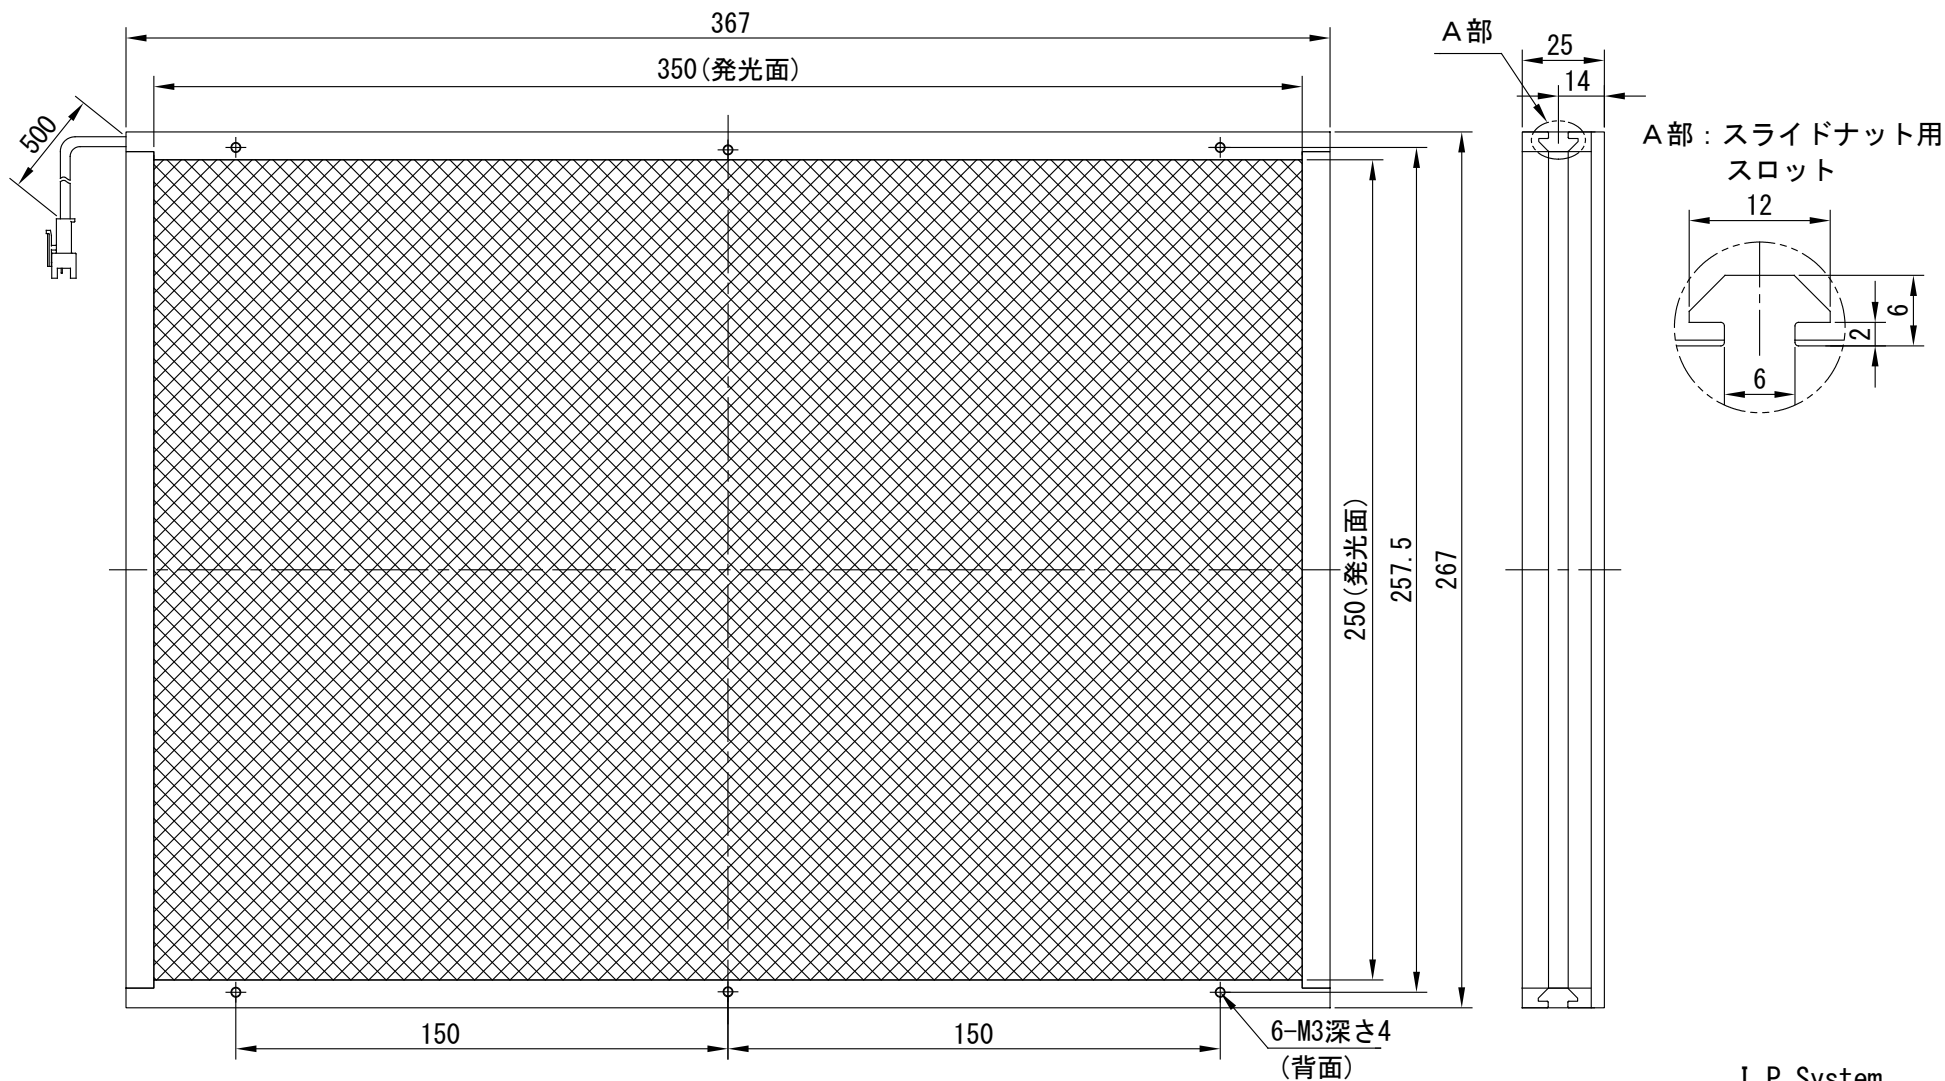

IPS-FP350250-□

型 式	IPS-FP350250-□
発 光 色	W(白)/G(緑)/B(青)
入力電圧	DC 24V(max)
消費電力	74.5W(W, G, B)
コネクタ極性	1:+、2:NC、3:-

I. P. System