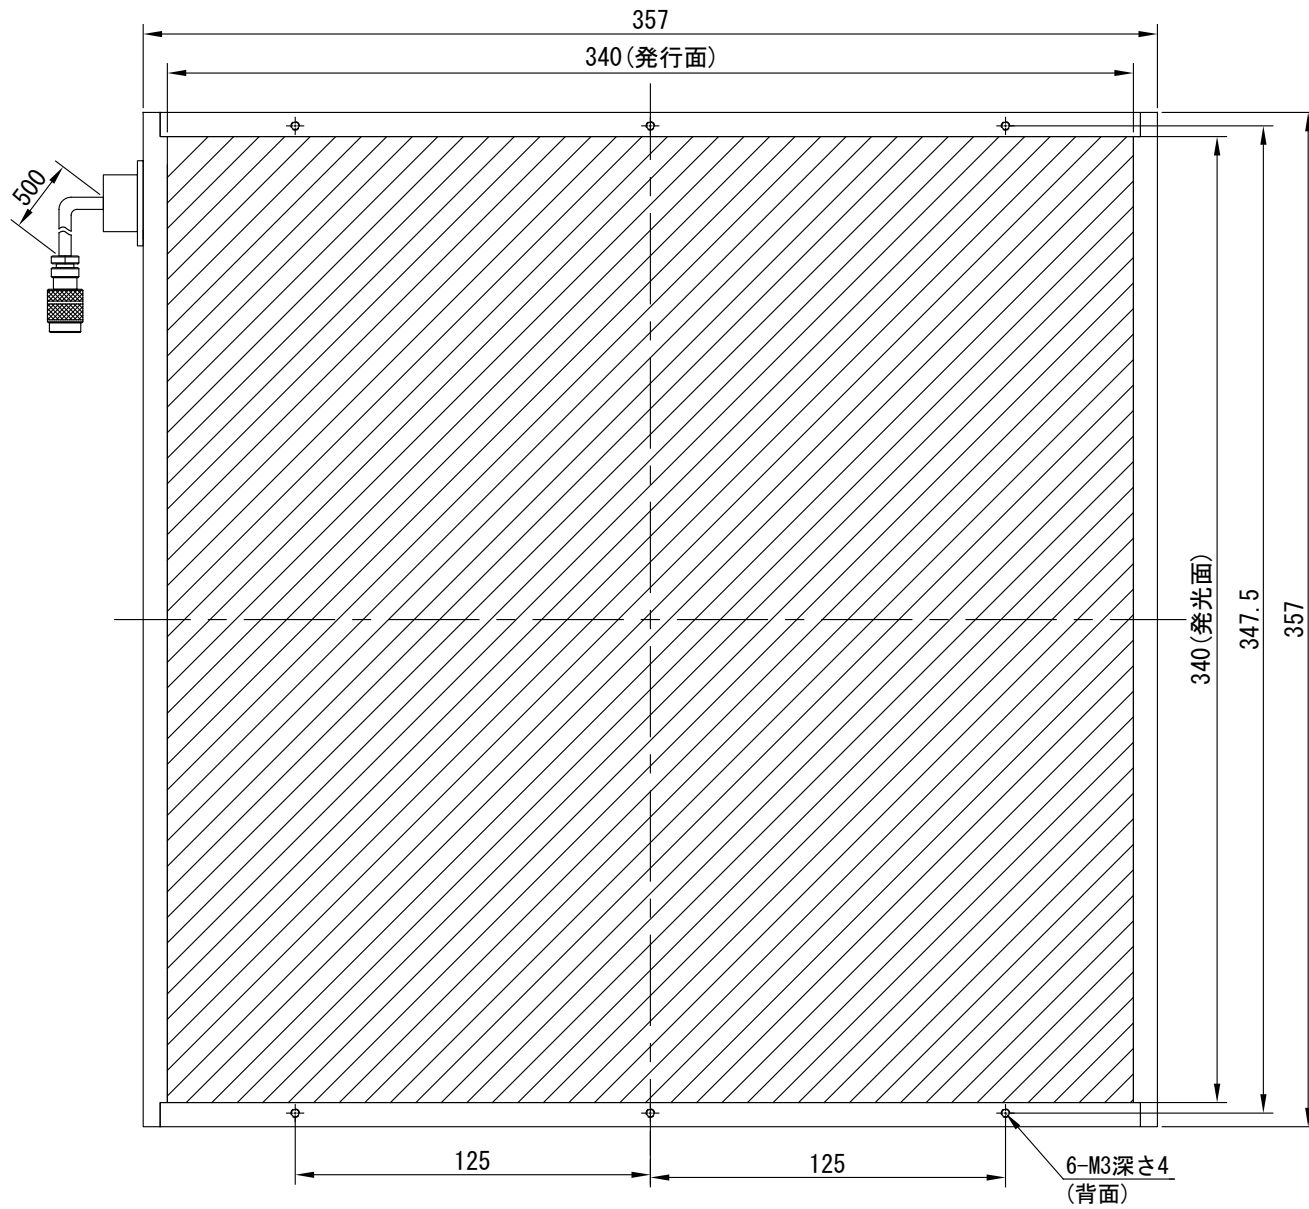

IPS-FP340340-□

型 式	IPS-FP340340-□
発 光 色	W(白)/G(緑)/B(青)
入力電圧	DC24V
消費電力	108.0W
コネクタ極性	1 : +、2 : NC、3 : -

A部

A部 : スライドナット用  
スロット

I. P. System