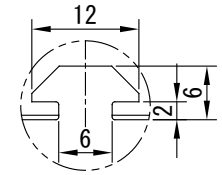

IPS-FP340340-□

型 式	IPS-FP340340-□
発 光 色	W(白)/G(緑)/B(青)
入力電圧	DC24V
消費電力	108.0W
コネクタ極性	1 : +、2 : NC、3 : -

A部

A部 : スライドナット用  
スロット

I. P. System