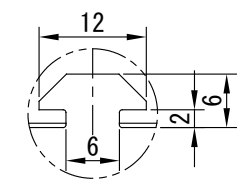

IPS-FP330330-□

型 式	IPS-FP330330-□
発 光 色	W(白)/G(緑)/B(青)
入力電圧	DC24V
消費電力	96.0W
コネクタ極性	1 : +、2 : NC、3 : -

A部 : スライドナット用
スロット

I. P. System