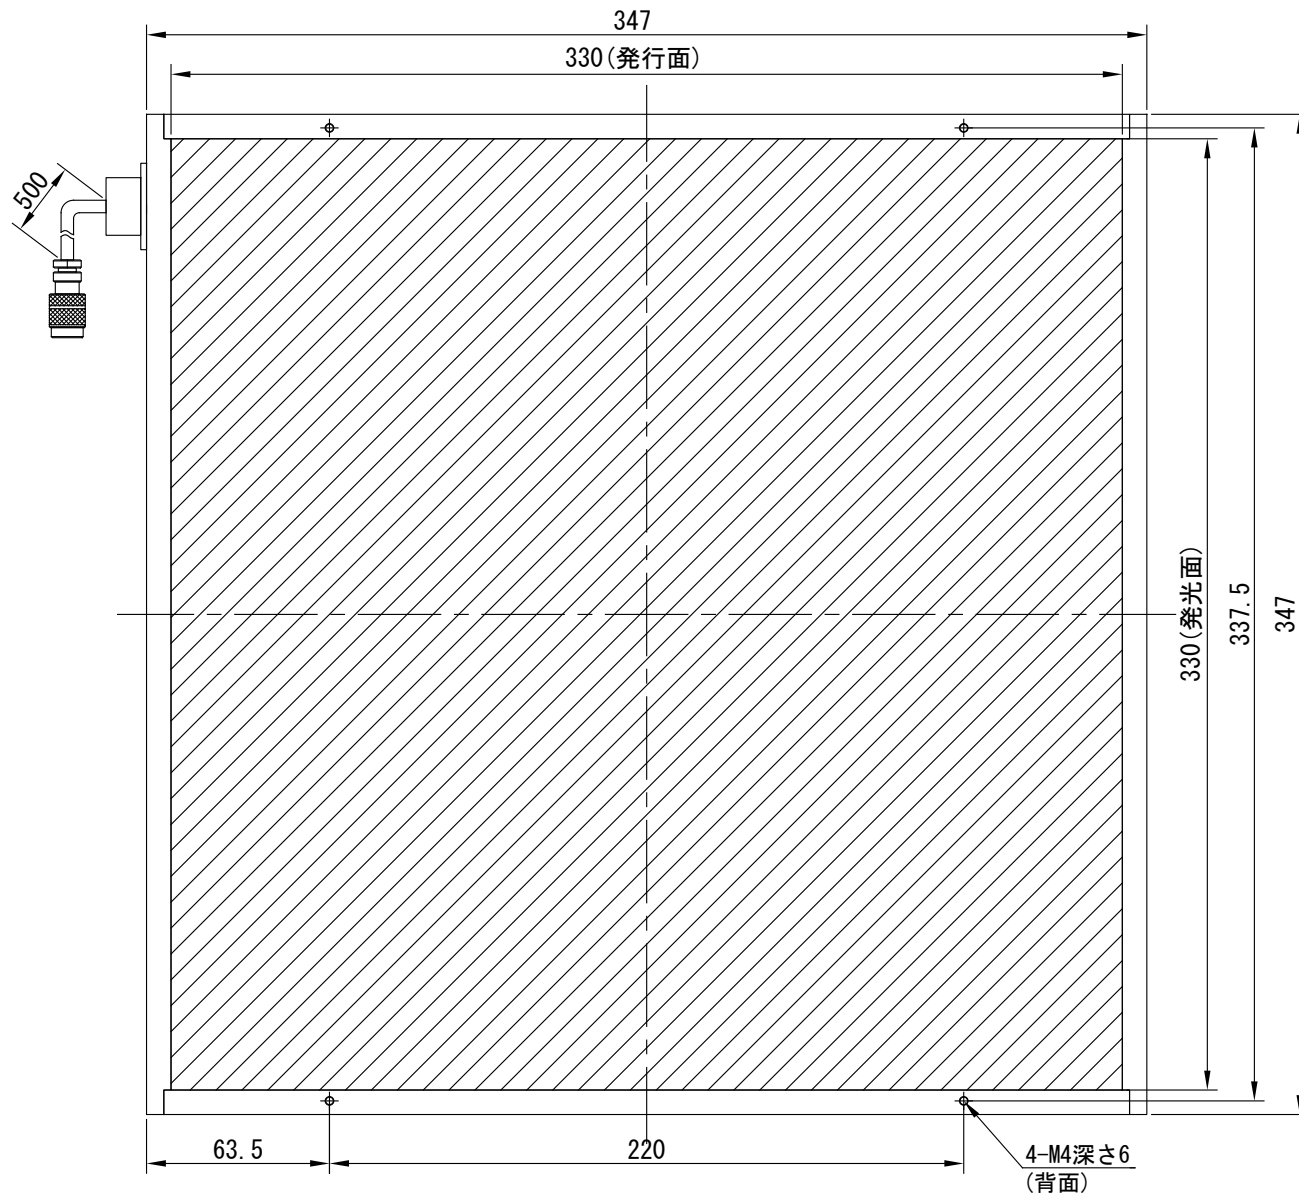

IPS-FP330330-□

型 式	IPS-FP330330-□
発 光 色	W(白)/G(緑)/B(青)
入力電圧	DC24V
消費電力	96.0W
コネクタ極性	1 : +、2 : NC、3 : -

A部 : スライドナット用
スロット

I. P. System