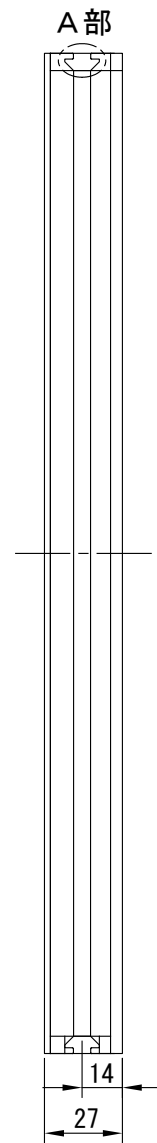

IPS-FP330330-□

型 式	IPS-FP330330-□
発 光 色	W(白)/G(緑)/B(青)
入力電圧	DC24V
消費電力	96.0W
コネクタ極性	1 : +、2 : NC、3 : -

A部 : スライドナット用
スロット

I. P. System