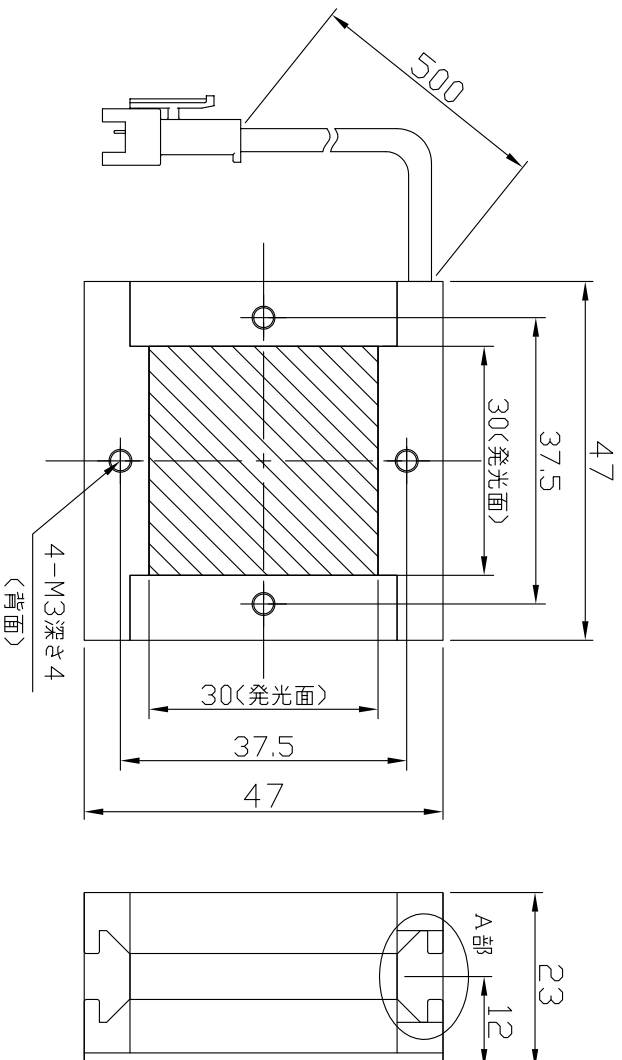

IPS-FP3030-□

型式	IPS-FP3030-□
発光色	R<赤>/W<白>/G<緑>/B<青>
入力電圧	DC 24V<max>
消費電力	0.7W<R>/1.2W<W,G,B>
コネクタ極性	1:+、2:NC、3:-