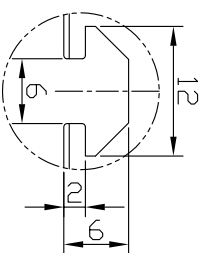

IPS-FP300300-□

型 式	IPS-FP300300-□
発 光 色	R(赤)/W(白)/G(緑)/B(青)
入力電圧	DC 24V(max)
消費電力	47.0W(R)/70.6W(W,G,B)
コネクタ極性	1:+, 2:NC、3:-

A部：スライドナット
スロット