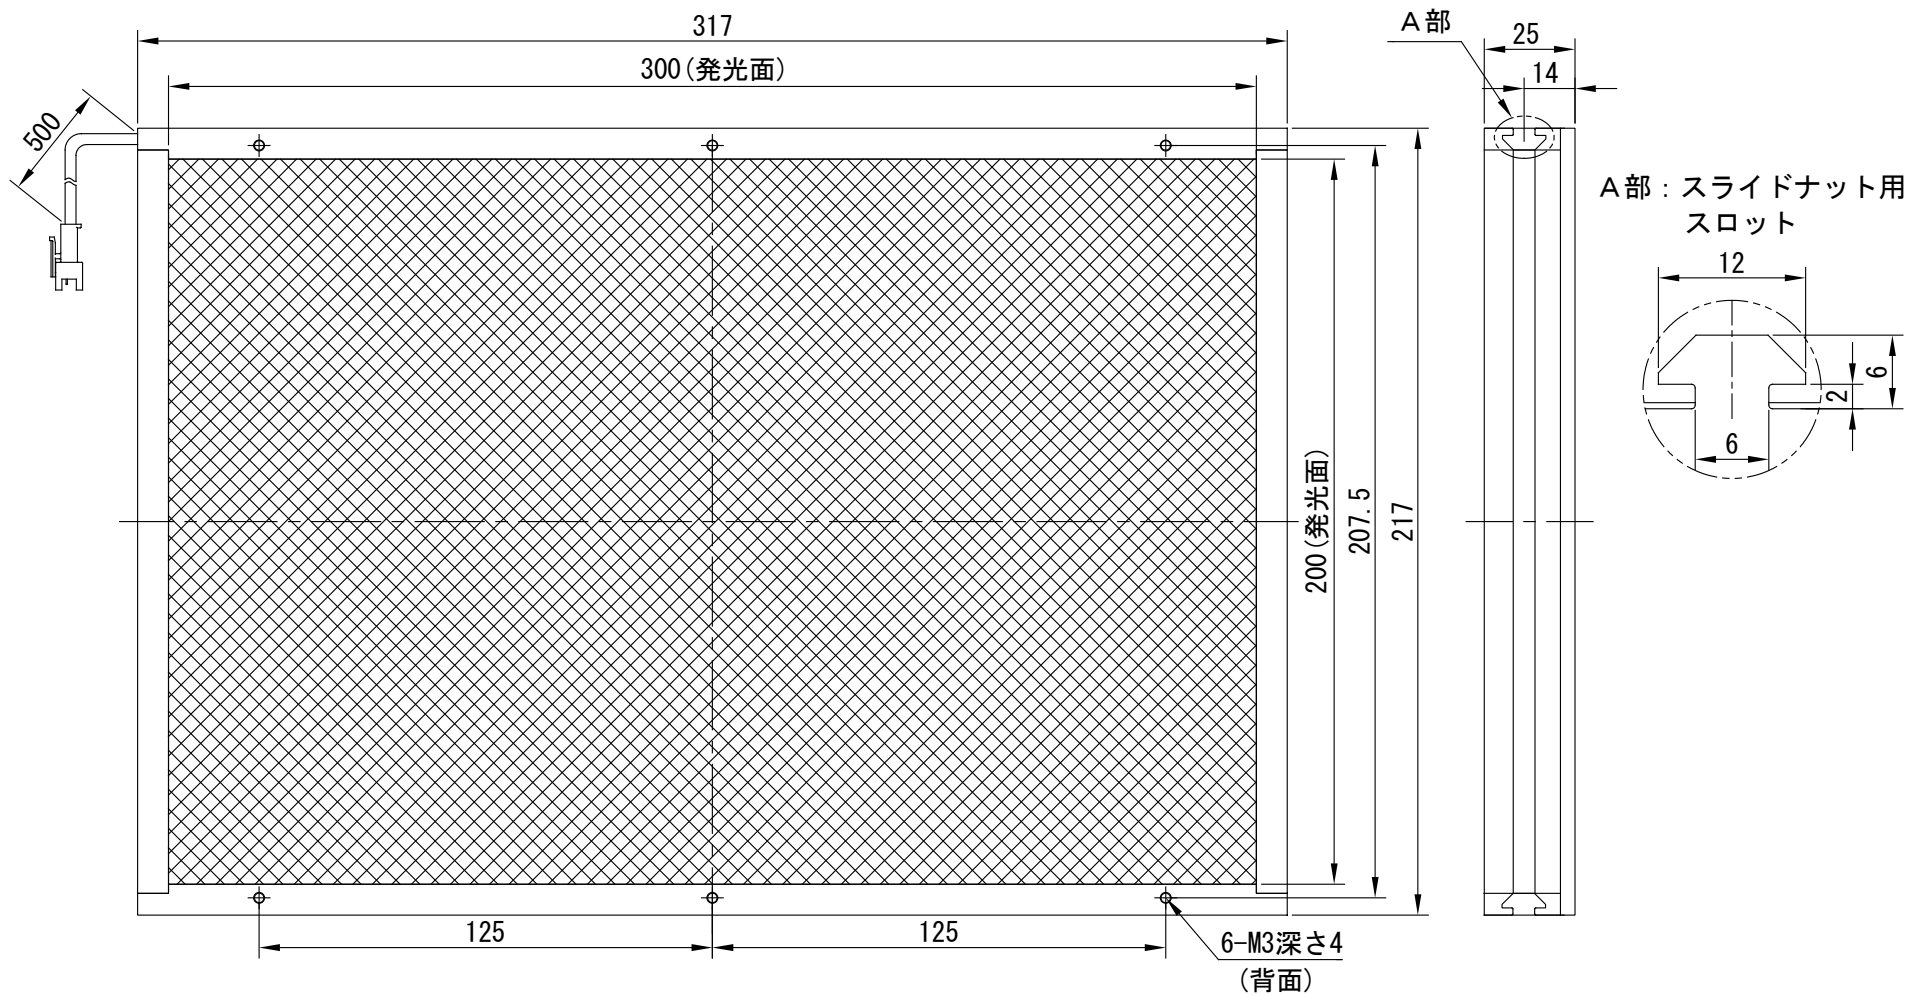

IPS-FP300200-□

型 式	IPS-FP300200-□
発 光 色	W(白)/G(緑)/B(青)
入力電圧	DC 24V(max)
消費電力	51.1W(W, G, B)
コネクタ極性	1:+、2:NC、3:-

I. P. System