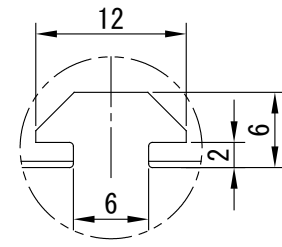

# IPS-FP300130-□

A部：スライドナットスロット

型 式	IPS-FP300130-□
発 光 色	W(白)/G(緑)/B(青)
入力電圧	DC 24V(max)
消費電力	30.8(W, G, B)
コネクタ極性	1:+、2:NC、3:-

I. P. System