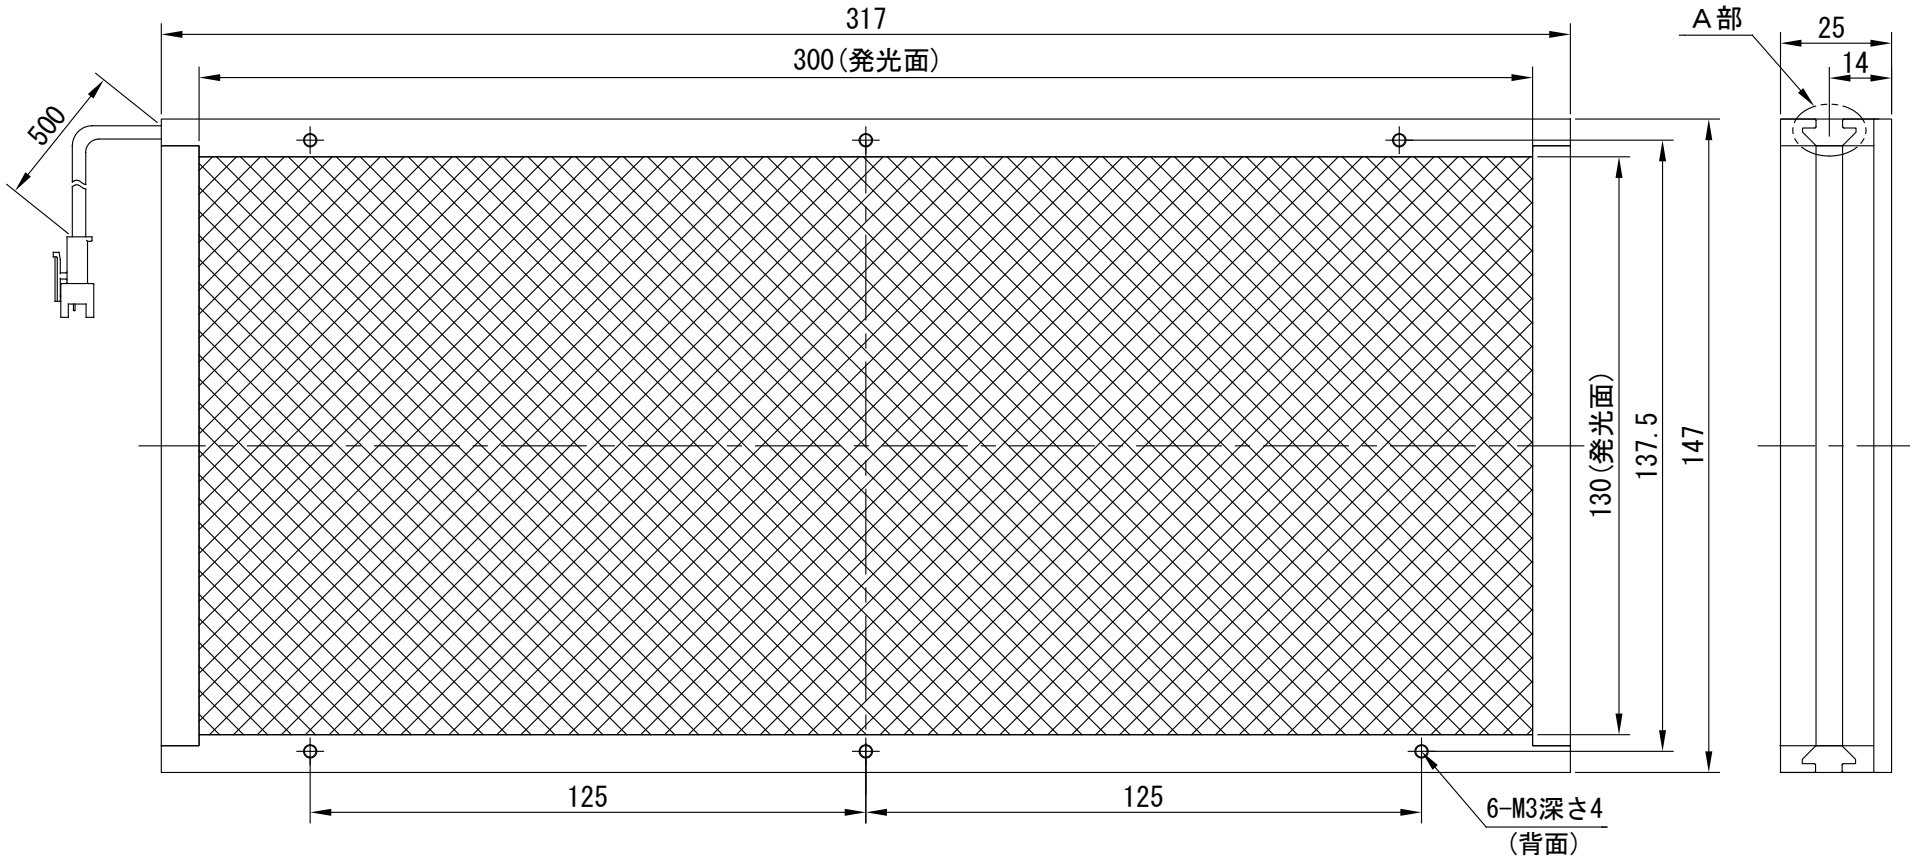

# IPS-FP300130-□

A部：スライドナットスロット

型 式	IPS-FP300130-□
発 光 色	W(白)/G(緑)/B(青)
入力電圧	DC 24V(max)
消費電力	30.8(W, G, B)
コネクタ極性	1:+、2:NC、3:-

I. P. System