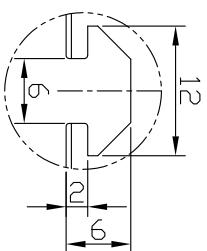

IPS-FP270270-□

型 式	IPS-FP270270-□
発 光 色	R(赤)/W(白)/G(緑)/B(青)
入力電圧	DC 24V(max)
消費電力	36.5W(R)/54.7W(W,G,B)
コネクタ極性	1:+, 2:NC、3:-

A部：スライドナット
スロット