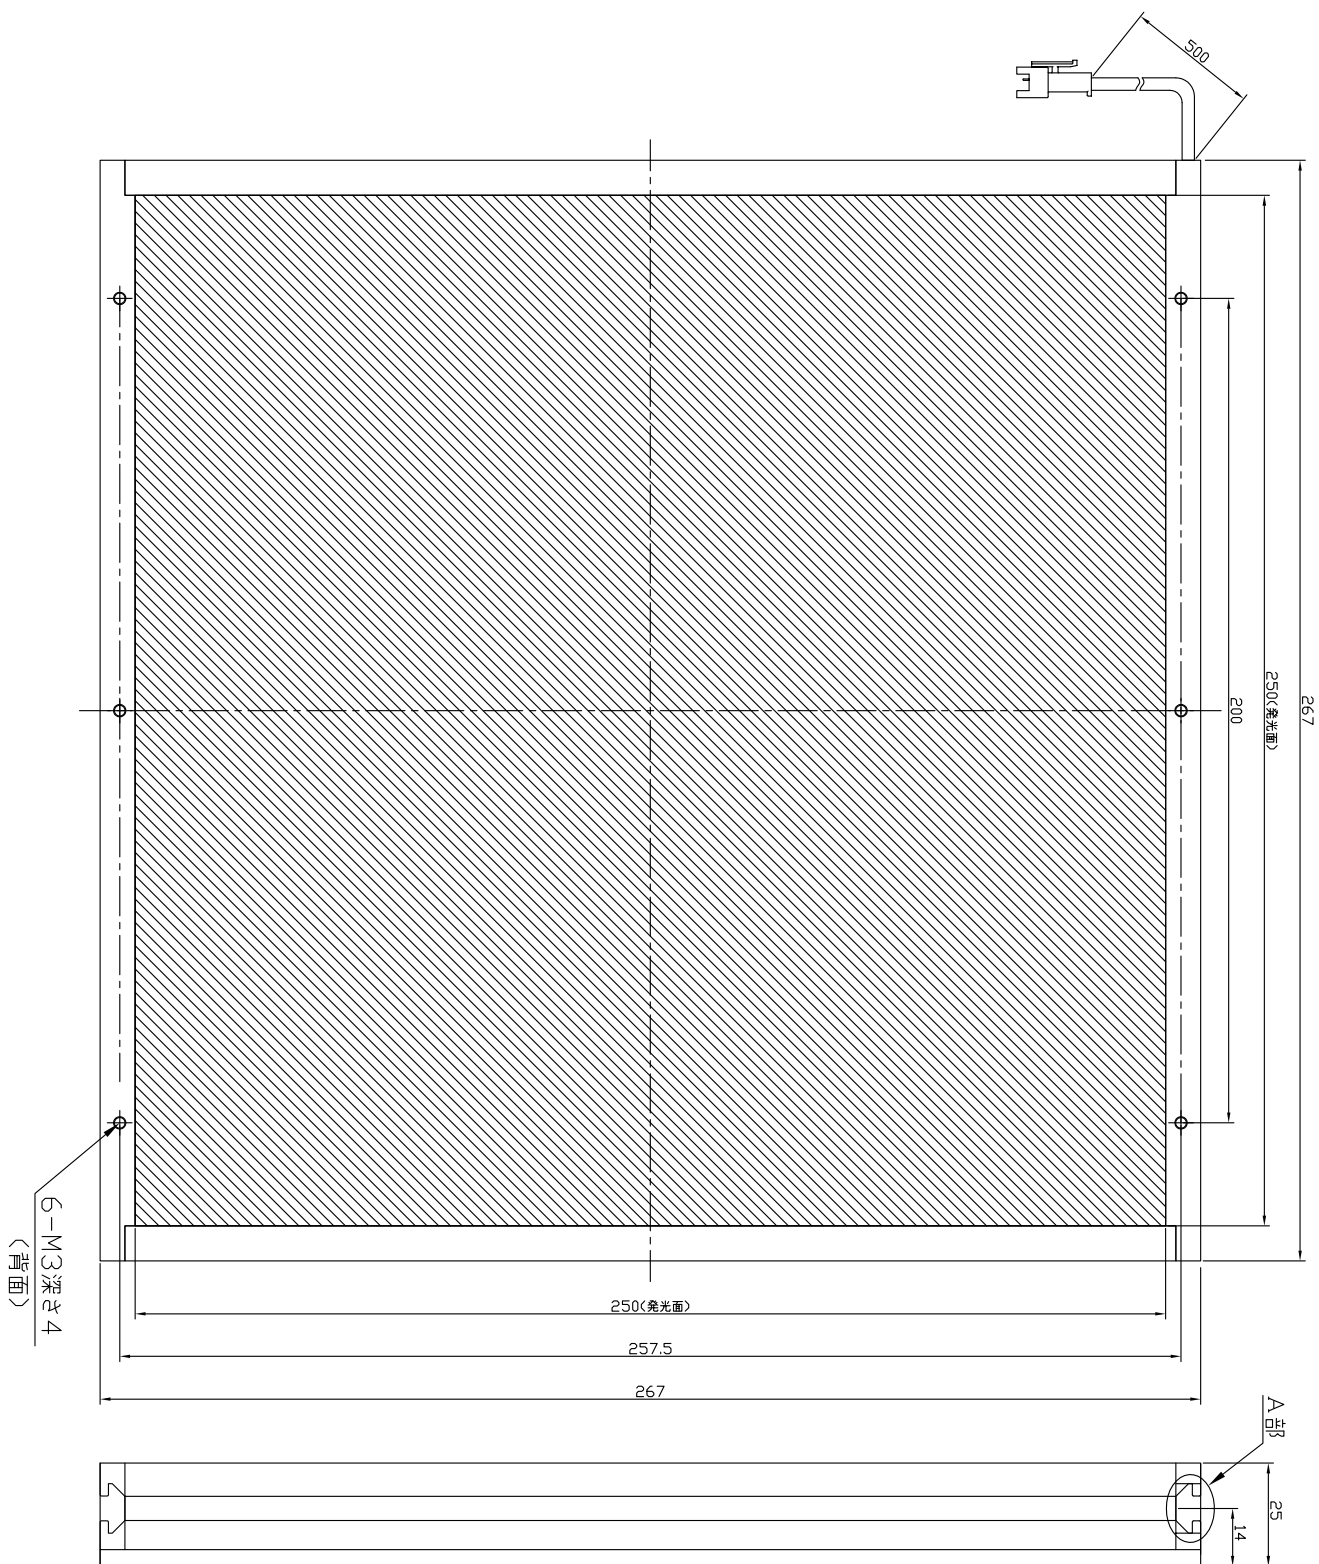

# IPS-FP250250-□

|        |                       |
|--------|-----------------------|
| 型式     | IPS-FP250250-□        |
| 発光色    | R(赤)/W(白)/G(緑)/B(青)   |
| 入力電圧   | DC 24V(max)           |
| 消費電力   | 33.6W(R)/50.4W(W,G,B) |
| コネクタ極性 | 1:+、2:NC、3:-          |

A部：スライドソケット  
ソケット