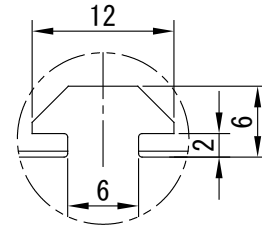

IPS-FP250170-□

A部：スライドナット用スロット

型式	IPS-FP250170-□
発光色	W(白)/G(緑)/B(青)
入力電圧	DC 24V(max)
消費電力	33.5W(W, G, B)
コネクタ極性	1:+、2:NC、3:-