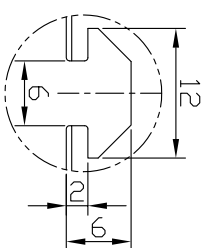

# IPS-FP230230-□

型 式	IPS-FP230230-□
発 光 色	R(赤)/W(白)/G(緑)/B(青)
入力電圧	DC 24V(max)
消費電力	29.0W(R)/44.9W(W,G,B)
コネクタ極性	1:+、2:NC、3:-

A部：スライドチャット  
スロット