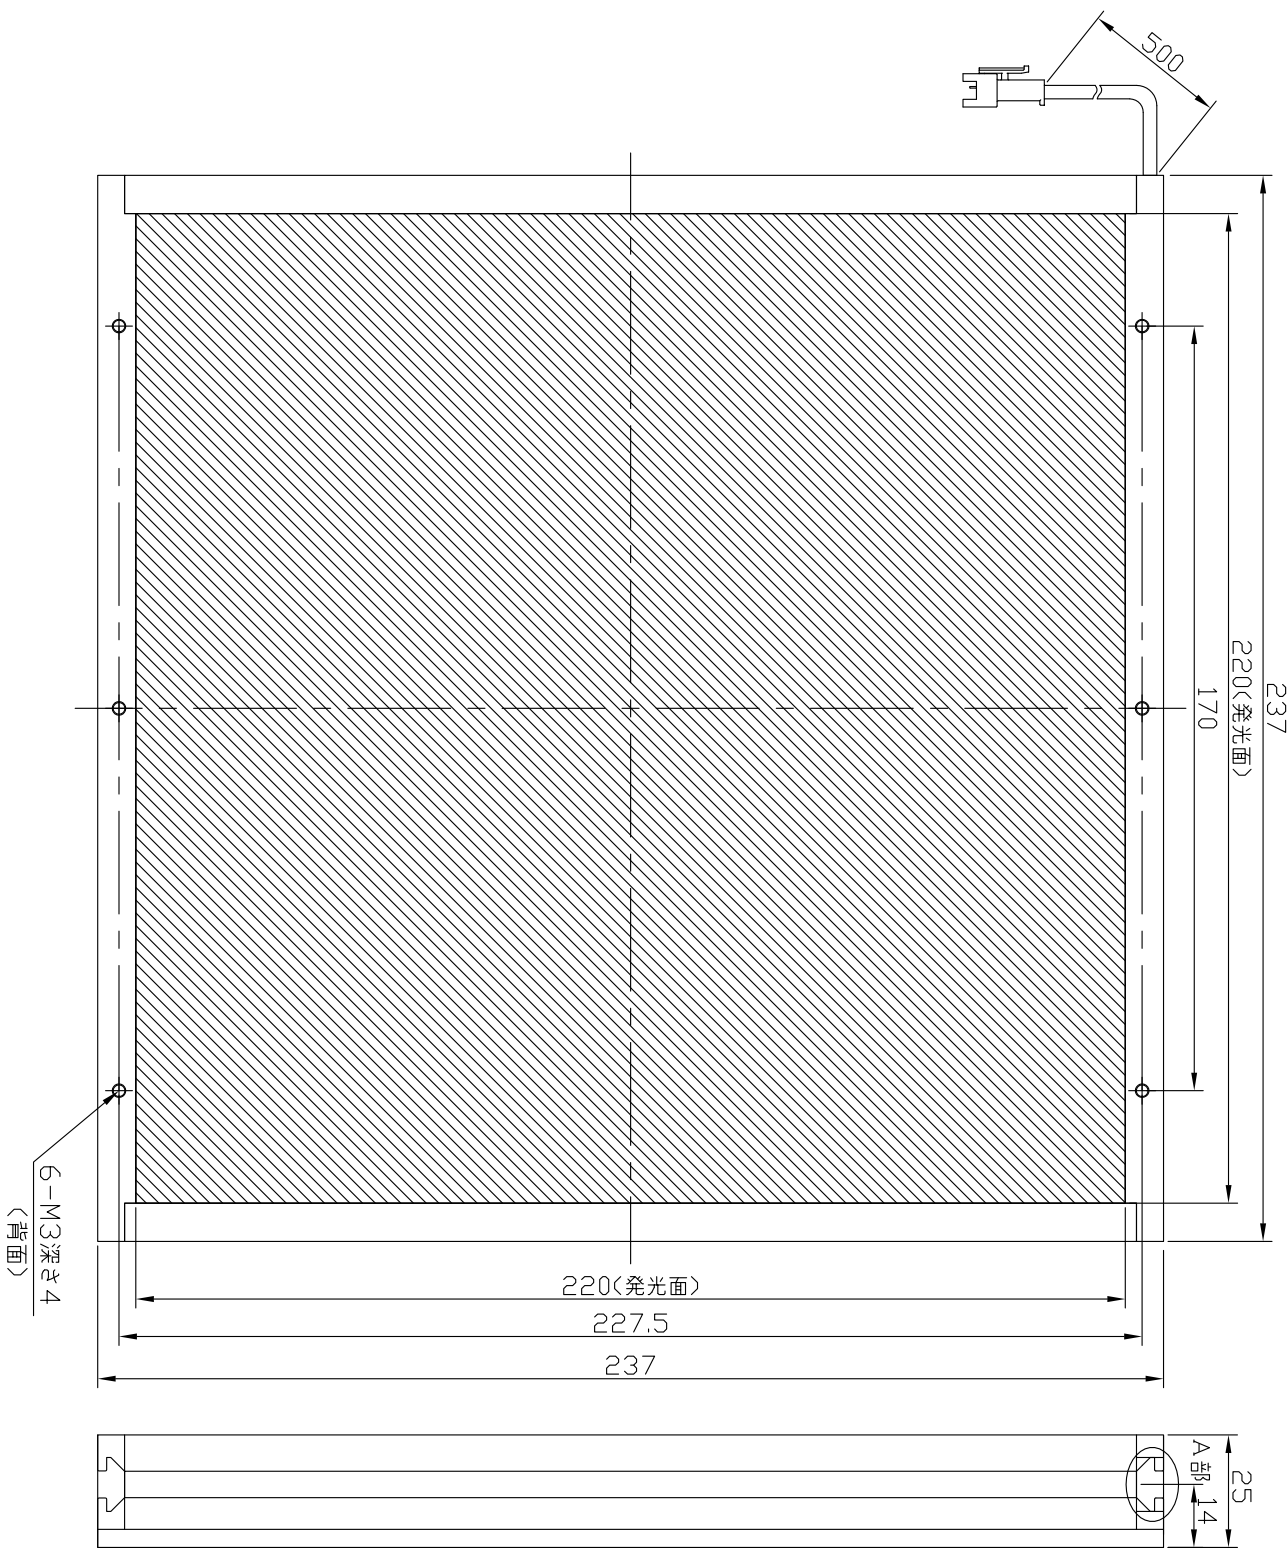

IPS-FP220220-□

型式	IPS-FP220220-□
発光色	R(赤)/W(白)/G(緑)/B(青)
入力電圧	DC 24V(max)
消費電力	29.0W(R)/42.2W(W,G,B)
コネクタ極性	1:+、2:NC、3:-

A部：スライドチャット
スロット