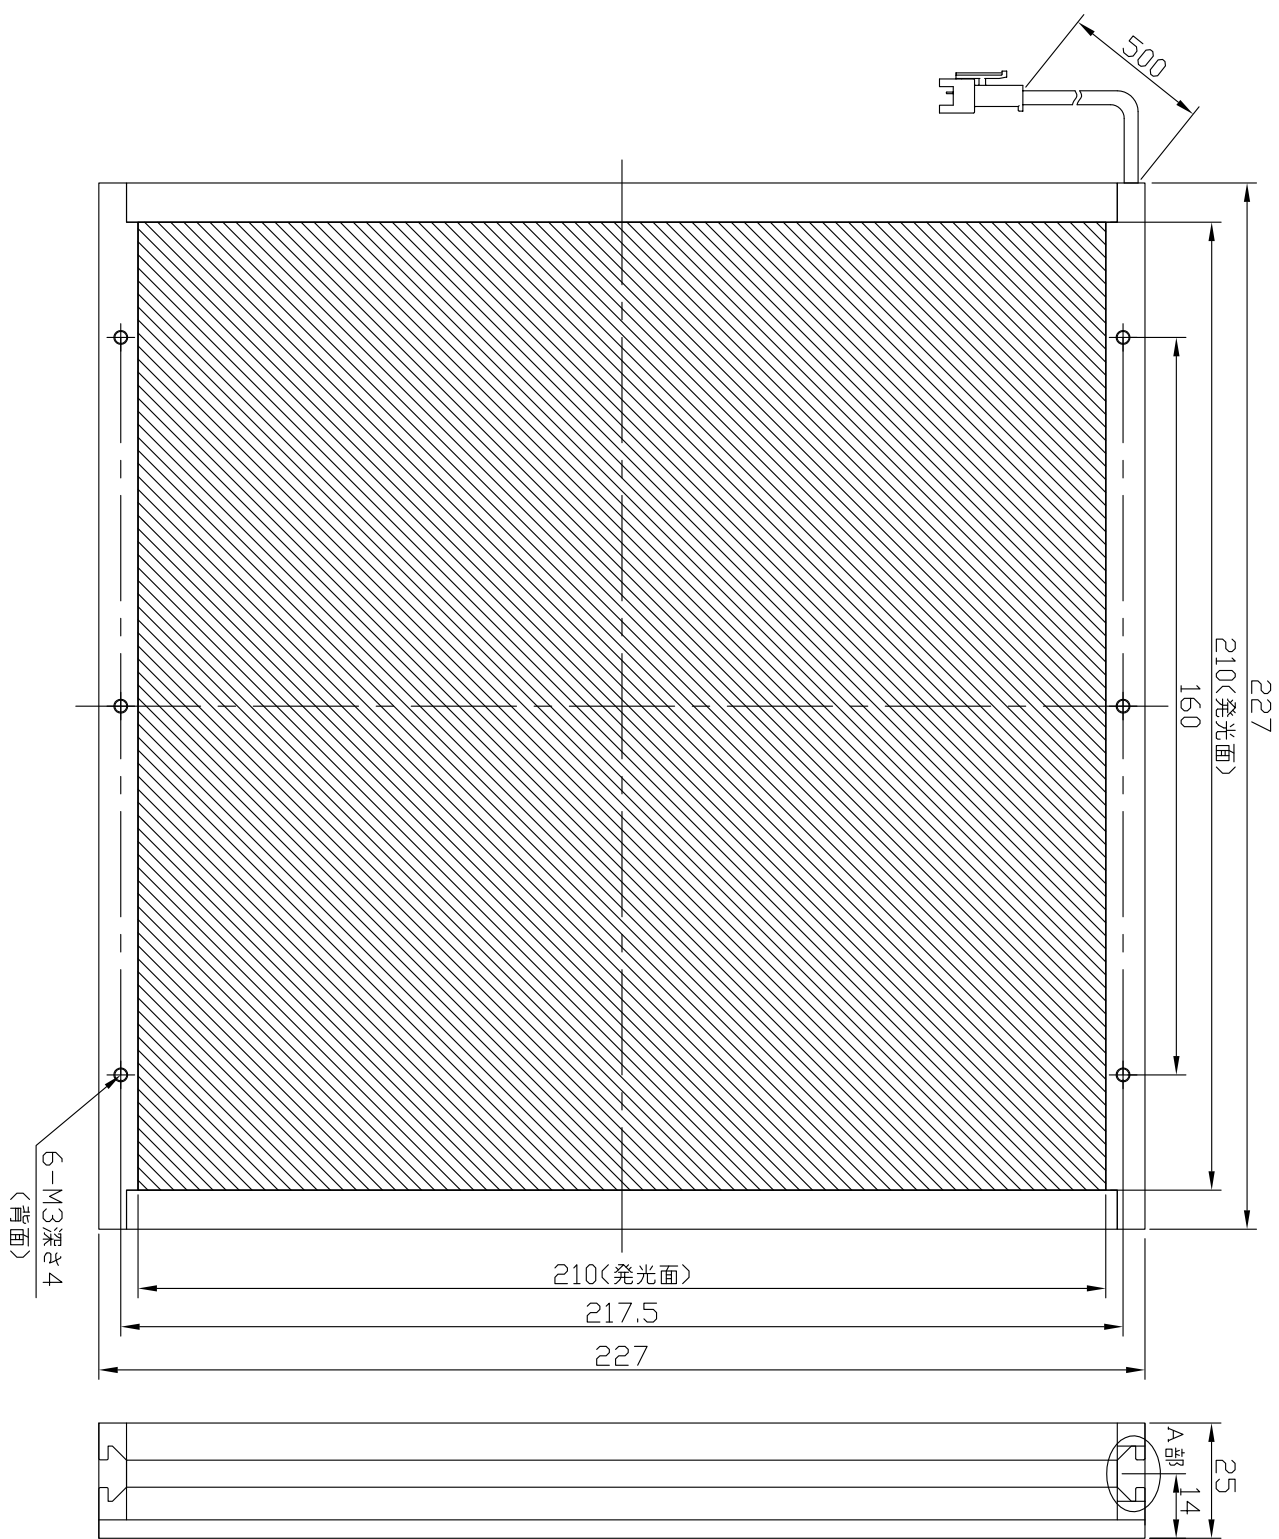

# IPS-FP210210-□

型 式	IPS-FP210210-□
発 光 色	R(赤)/W(白)/G(緑)/B(青)
入力電圧	DC 24V(max)
消費電力	23.0W(R)/38.4W(W,G,B)
コネクタ極性	1:+、2:NC、3:-