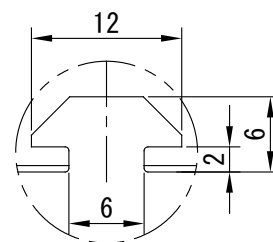

IPS-FP20070-□

A部：スライドナットスロット

型式	IPS-FP20070-□
発光色	W(白)/G(緑)/B(青)
入力電圧	DC 24V(max)
消費電力	16.1W(W, G, B)
コネクタ極性	1:+、2:NC、3:-

I. P. System