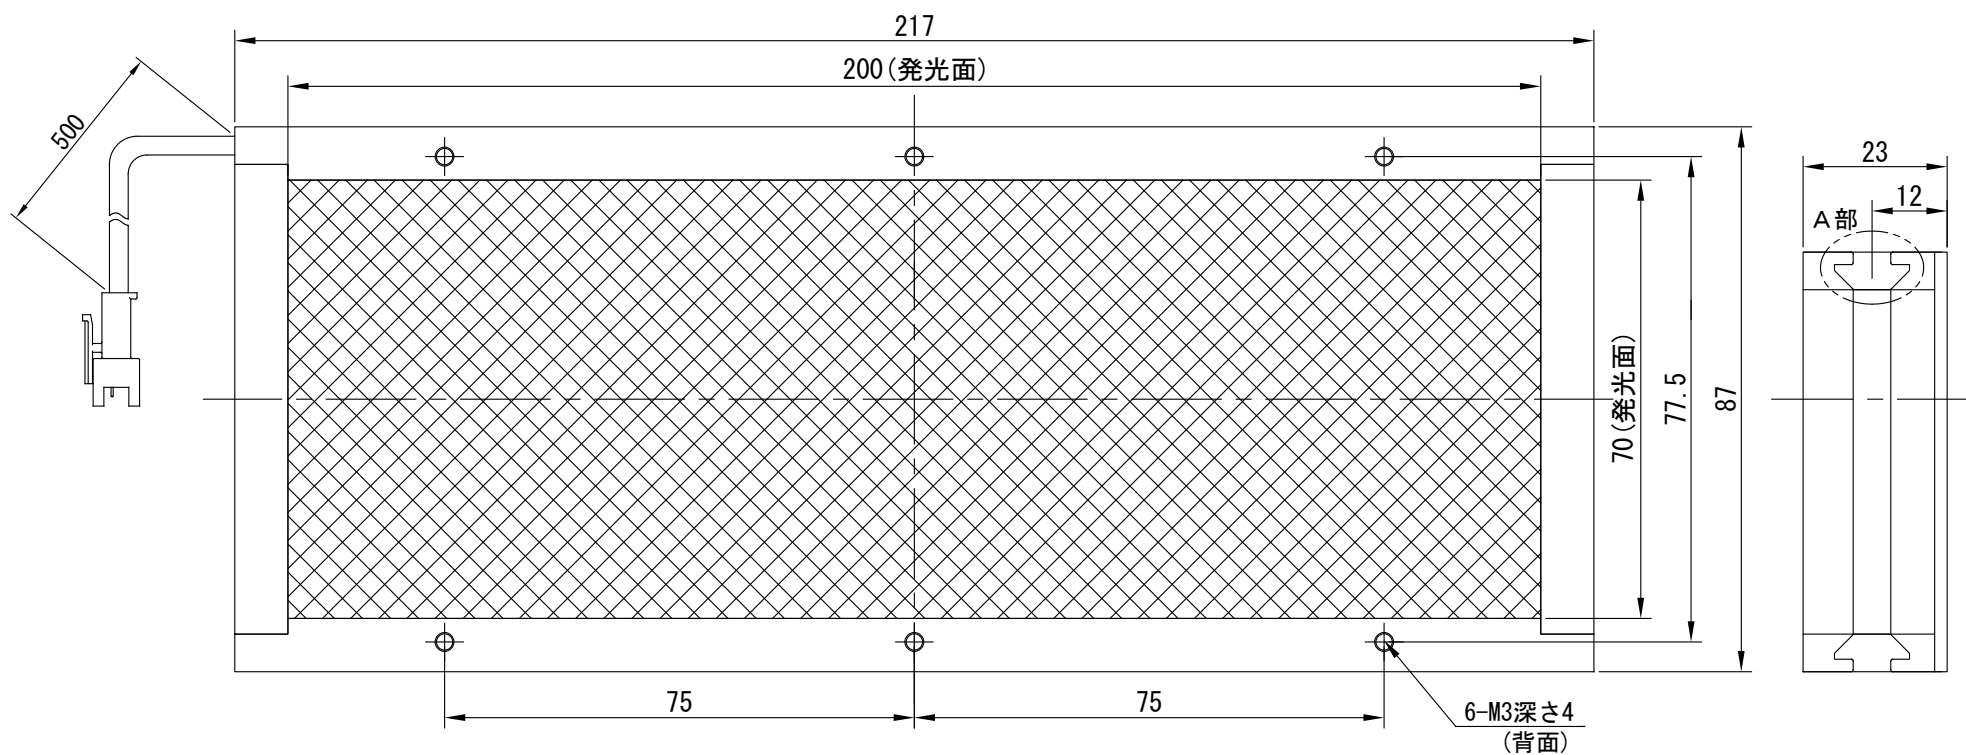

IPS-FP20070-□

A部：スライドナットスロット

型式	IPS-FP20070-□
発光色	W(白)/G(緑)/B(青)
入力電圧	DC 24V(max)
消費電力	16.1W(W, G, B)
コネクタ極性	1:+、2:NC、3:-

I. P. System