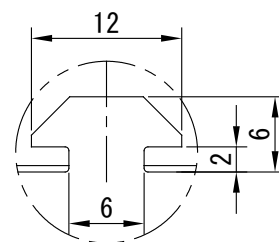

# IPS-FP200100-□

A部：スライドナット用スロット

型式	IPS-FP200100-□
発光色	W(白)/G(緑)/B(青)
入力電圧	DC 24V(max)
消費電力	18.0W(W, G, B)
コネクタ極性	1:+、2:NC、3:-

I. P. System