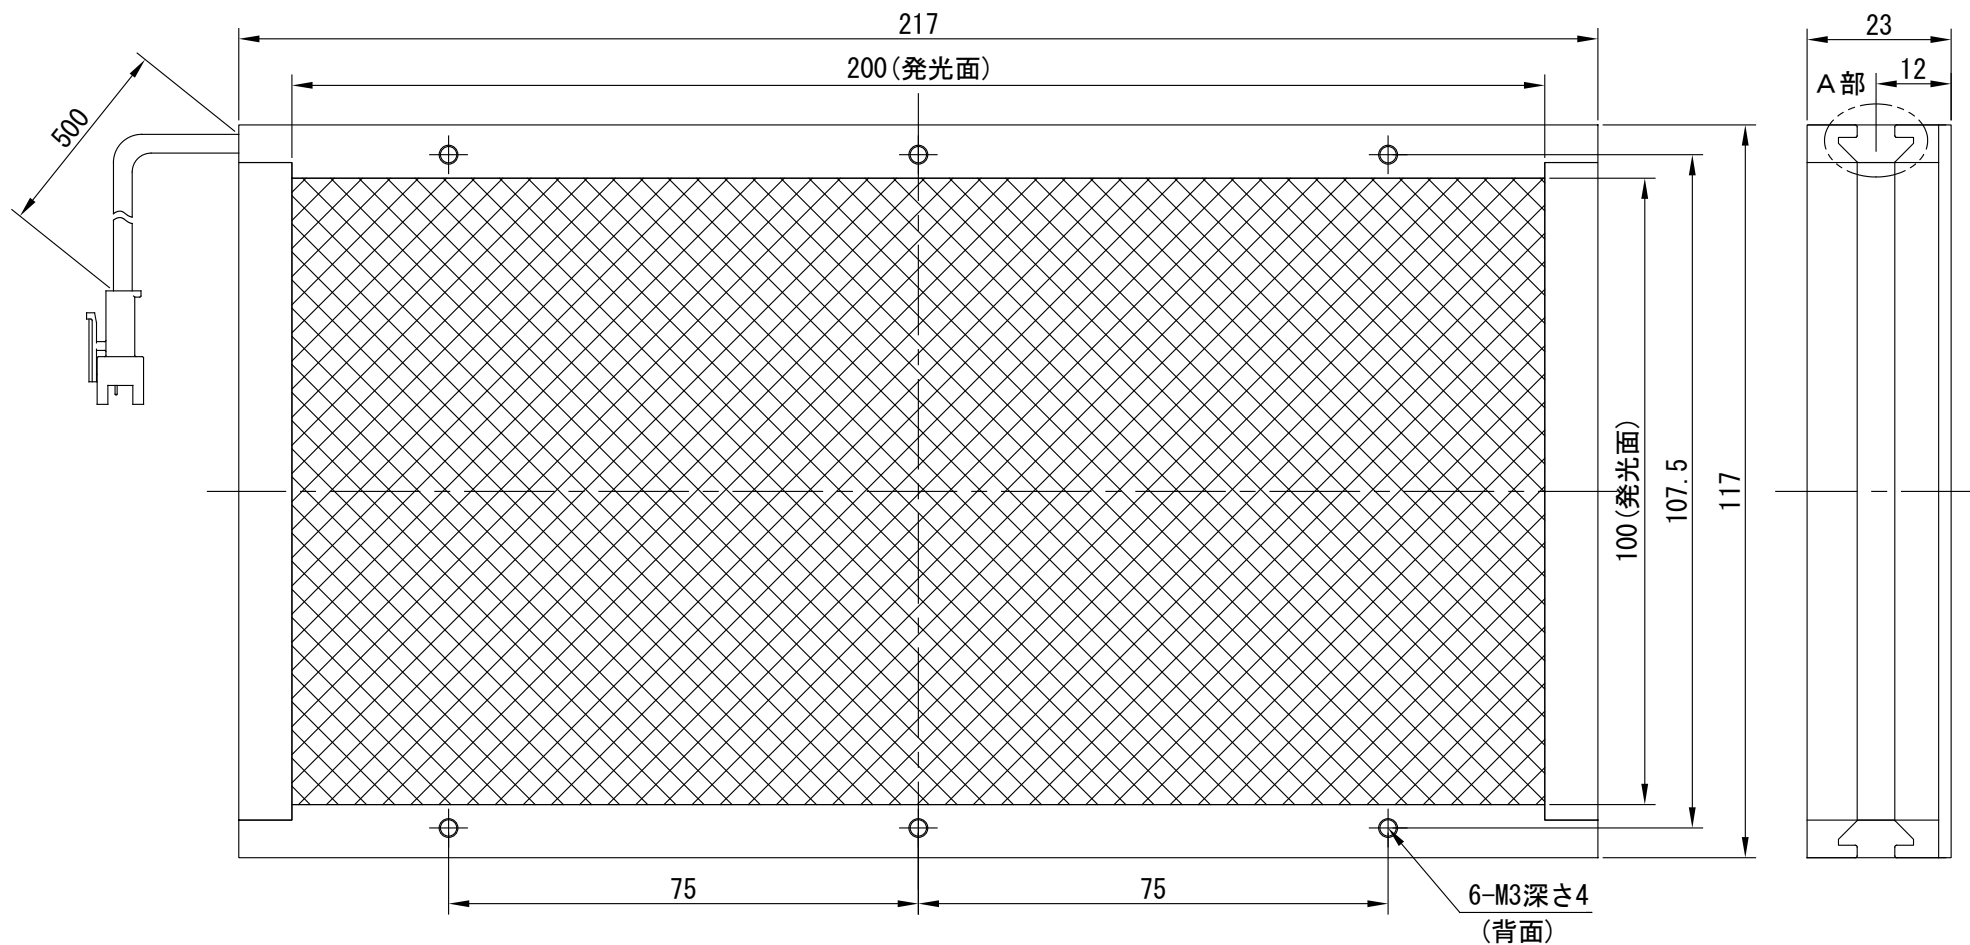

# IPS-FP200100-□

A部：スライドナット用スロット

型式	IPS-FP200100-□
発光色	W(白)/G(緑)/B(青)
入力電圧	DC 24V(max)
消費電力	18.0W(W, G, B)
コネクタ極性	1:+、2:NC、3:-

I. P. System