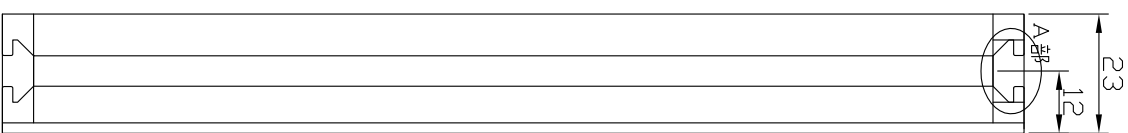

IPS-FP180180-□

型 式	IPS-FP180180-□
発 光 色	R(赤)/W(白)/G(緑)/B(青)
入力電圧	DC 24V(max)
消費電力	18.7W(R)/28.1W(W,G,B)
接続極性	1:+、2:NC、3:-

A部：スライドチップ
スポット