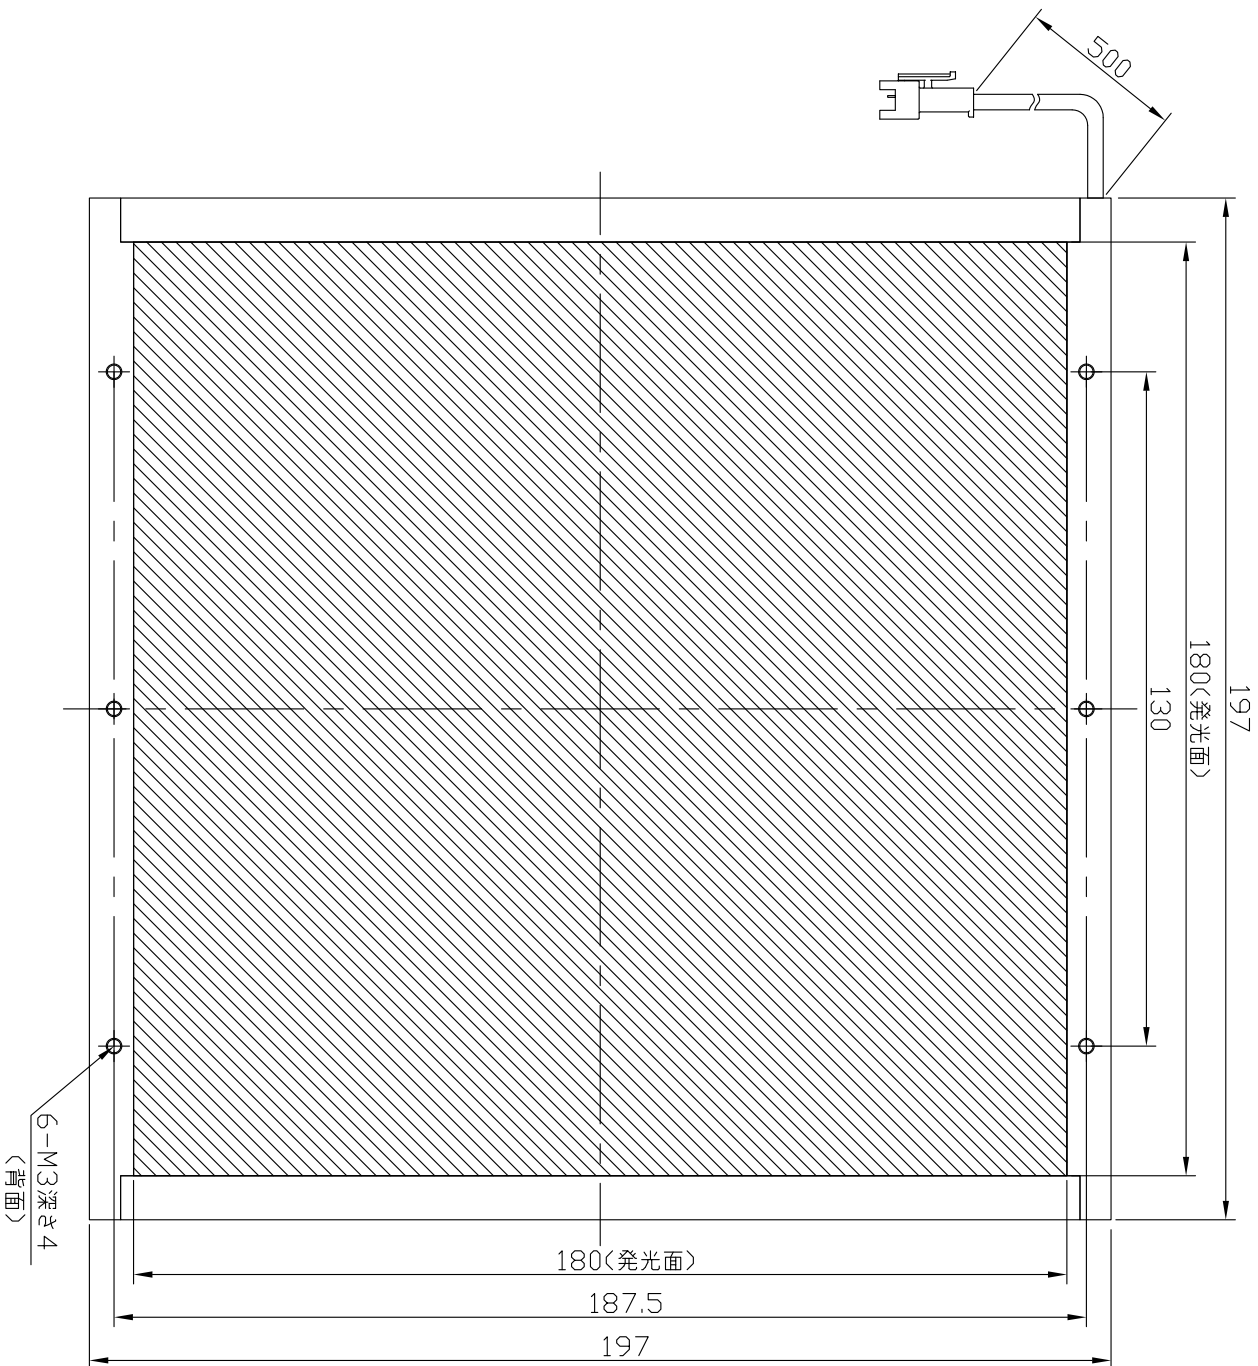

IPS-FP180180-□

型 式	IPS-FP180180-□
発 光 色	R(赤)/W(白)/G(緑)/B(青)
入力電圧	DC 24V(max)
消費電力	18.7W(R)/28.1W(W,G,B)
接続極性	1:+、2:NC、3:-

A部：スライドチップ
スポット