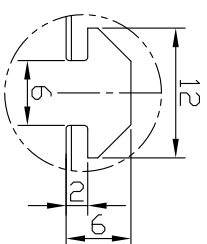

IPS-FP180180-□

型 式	IPS-FP180180-□
発 光 色	R(赤)/W(白)/G(緑)/B(青)
入力電圧	DC 24V(max)
消費電力	18.7W(R)/28.1W(W,G,B)
接続極性	1:+、2:NC、3:-

A部：スライドチップ
スポット