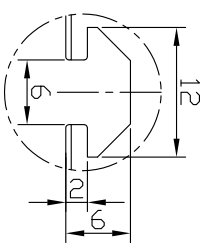

# IPS-FP170170-□

187

170(発光面)

145

500

170(発光面)

177.5

187

4-M3深さ4  
(背面)

A部: スライダチャット  
スロット

型式	IPS-FP170170-□
発光色	R(赤)/W(白)/G(緑)/B(青)
入力電圧	DC 24V(max)
消費電力	17.3W(R)/25.9W(W,G,B)
コネクタ極性	1:+、2:NC、3:-