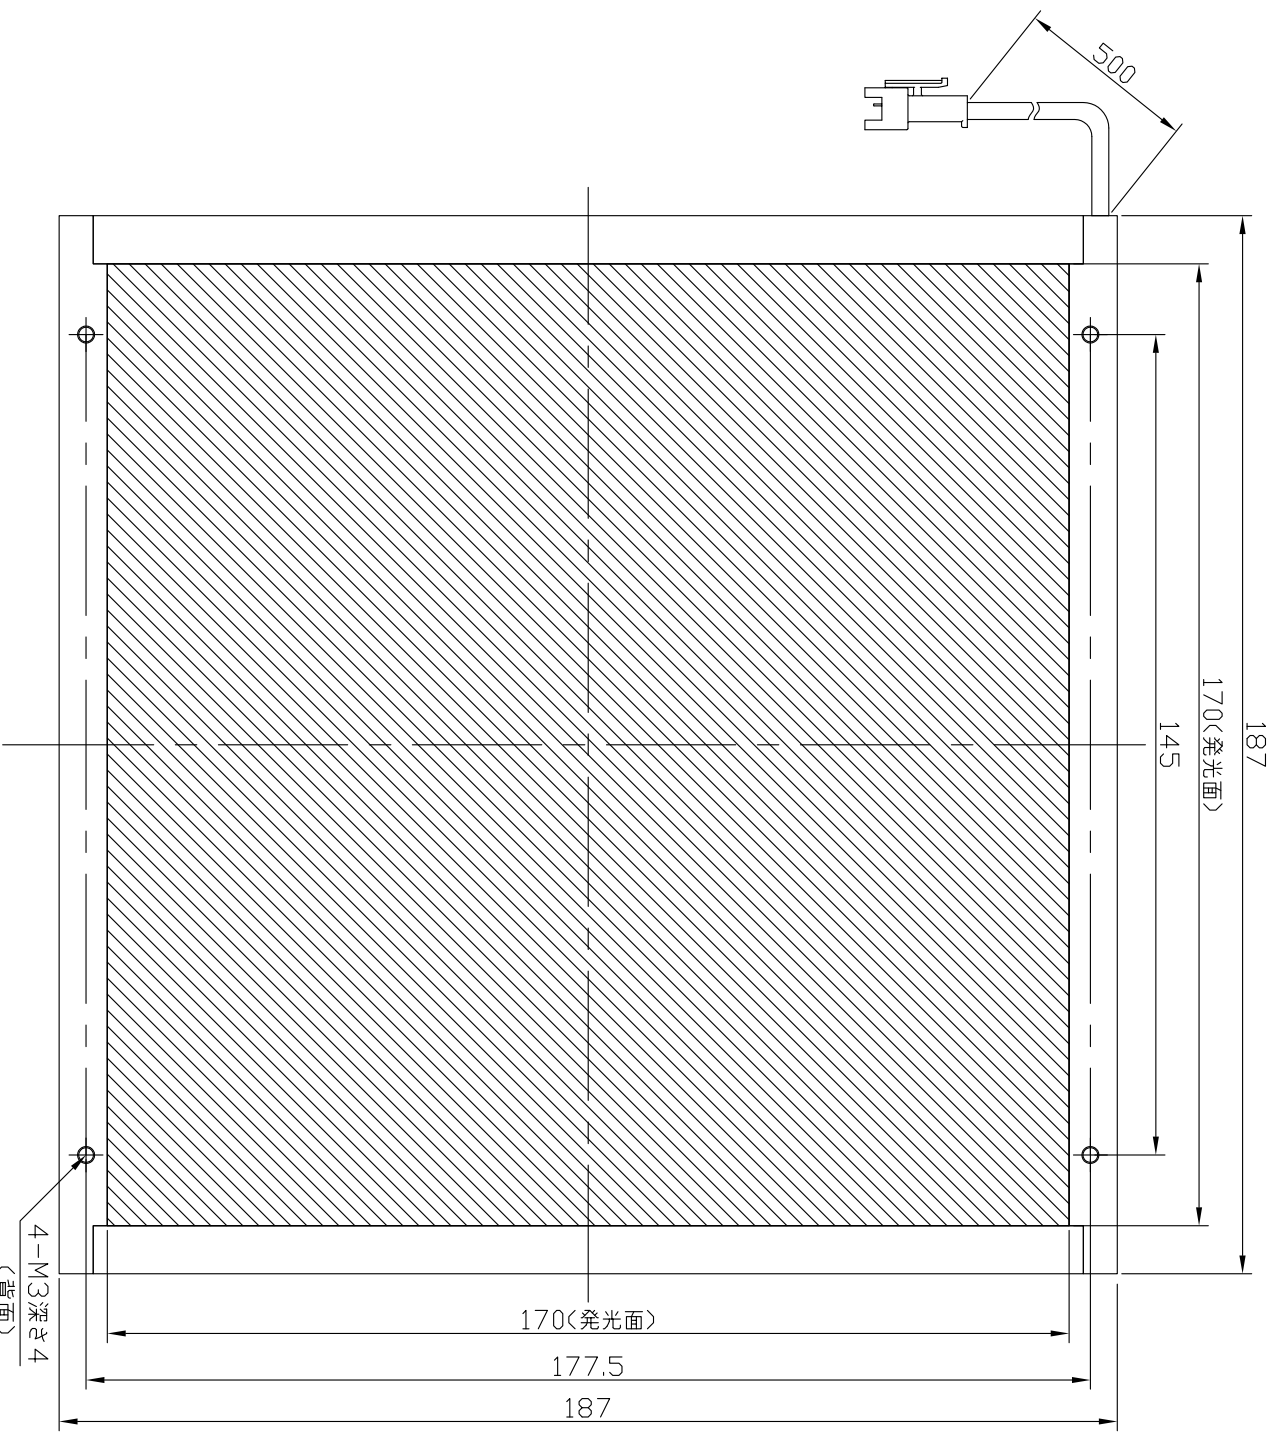

# IPS-FP170170-□

187

170(発光面)

145

500

170(発光面)

177.5

187

4-M3深さ4  
(背面)

A部: スライダチャット  
スロット

型式	IPS-FP170170-□
発光色	R(赤)/W(白)/G(緑)/B(青)
入力電圧	DC 24V(max)
消費電力	17.3W(R)/25.9W(W,G,B)
コネクタ極性	1:+、2:NC、3:-