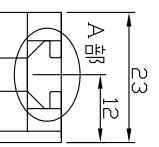

# IPS-FP170170-□

187

170(発光面)

145

500

170(発光面)

177.5

187

4-M3深さ4  
(背面)

A部: スライダチャット  
スロット

型式	IPS-FP170170-□
発光色	R(赤)/W(白)/G(緑)/B(青)
入力電圧	DC 24V(max)
消費電力	17.3W(R)/25.9W(W,G,B)
コネクタ極性	1:+、2:NC、3:-