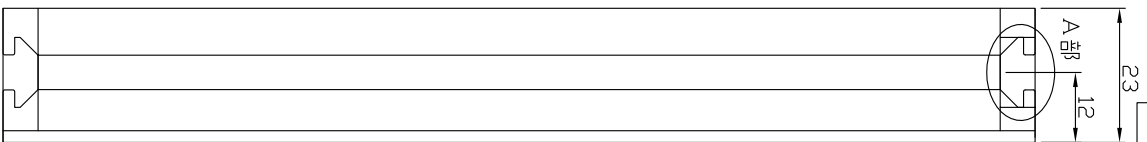

IPS-FP160160-□

型 式	IPS-FP160160-□
発 光 色	R(赤)/W(白)/G(緑)/B(青)
入力電圧	DC 24V(max)
消費電力	15.4W(R)/23.0W(W,G,B)
コネクタ極性	1:+、2:NC、3:-

A部：スライドチップ
スポット