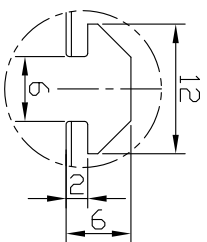

IPS-FP160160-□

型 式	IPS-FP160160-□
発 光 色	R(赤)/W(白)/G(緑)/B(青)
入力電圧	DC 24V(max)
消費電力	15.4W(R)/23.0W(W,G,B)
コネクタ極性	1:+、2:NC、3:-

A部：スライドチップ
スポット